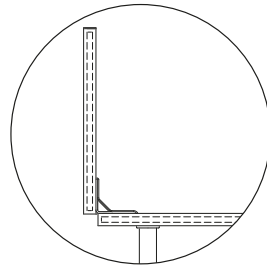

## BETT

Stahlgestell mit Lattenrost aus gebogenen Buchedauben. Füße aus Stahl vernickelt und gebürstet, die verschiedene Betthöhen erlauben. Abnehmbarer Bezug aus Stoff oder Leder oder nicht abziehbares aus Kernleder. Die Nähten der Kernlederausführung haben die Fadenfarbe Kontrast: schwarzer Faden für weißes Kernleder, weißer Faden für die anderen Farben.

## CAMA

Estructura de acero con lamas de haya curvadas. Pies de acero niquelado y cepillado que permiten diferentes alturas de la cama. Tapizado de tejido o de piel, desenfundable, o de cuero, fijo. La versión en cuero tiene las costuras en contraste: hilo negro por el cuero blanco, hilo blanco por todos los otros colores.

93 x 208 CM	( 90 x 200 CM)*
143 x 208 CM	(140 x 200 CM)*
163 x 208 CM	(160 x 200 CM)*
173 x 208 CM	(170 x 200 CM)*
183 x 208 CM	(180 x 200 CM)*
203 x 208 CM	(200 x 200 CM)*

(\*) DIMENSIONI DEL MATERASSO  
MATTRESS SIZES  
DIMENSIONS DU MATELAS  
ABMESSUNGEN DER MATRATZE  
MEDIDAS DEL COLCHÓN