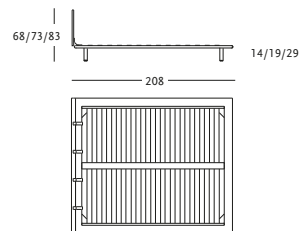

## LIT

Structure en acier avec douves en hêtre courbé. Pieds en acier niqué et brossé que permettent d'obtenir différentes hauteurs du lit. Revêtement déhoussable, en tissu ou cuir ou non déhoussable en cuir sellier. La version en cuir sellier a les coutures en contraste de couleurs: fil noir sur cuir sellier blanc, fil blanc sur les autres couleurs.

93 x 208 CM	( 90 x 200 CM)*
143 x 208 CM	(140 x 200 CM)*
163 x 208 CM	(160 x 200 CM)*
173 x 208 CM	(170 x 200 CM)*
183 x 208 CM	(180 x 200 CM)*
203 x 208 CM	(200 x 200 CM)*

(\*) DIMENSIONI DEL MATERASSO  
MATTRESS SIZES  
DIMENSIONS DU MATELAS  
ABMESSUNGEN DER MATRATZE  
MEDIDAS DEL COLCHÓN