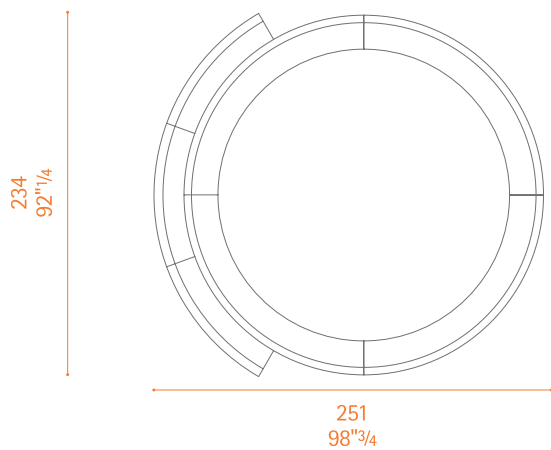

1960年代を連想させる円形ベッド。個性的でタイムレスなデザインのLullaby Dueララバイ・ドゥエは、翼状の輪郭をステッチで装飾し、回転する個性的な円形ベースを備え、部屋の中央に設置することができます。

The originality
of the 60's

Lullaby Due

1:50 scale. All dimensions and sizes are in centimeter and inches; dimensional variations of +/- 2% are possible.
Poltrona Frau reserves the right to modify the products and the components in this catalogue, without any prior notice.