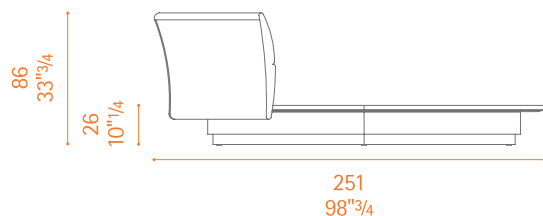

1960年代を連想させる円形ベッド。個性的でタイムレスなデザインのLullaby Dueララバイ・ドゥエは、翼状の輪郭をステッチで装飾し、回転する個性的な円形ベースを備え、部屋の中央に設置することができます。

The originality
of the 60's

Lullaby Due

1:50 scale. All dimensions and sizes are in centimeter and inches; dimensional variations of +/- 2% are possible.
Poltrona Frau reserves the right to modify the products and the components in this catalogue, without any prior notice.