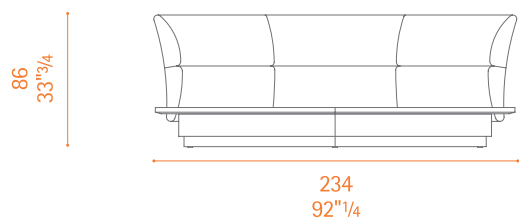

1960年代を連想させる円形ベッド。個性的でタイムレスなデザインのLullaby Dueララバイ・ドゥエは、翼状の輪郭をステッチで装飾し、回転する個性的な円形ベースを備え、部屋の中央に設置することができます。

The originality
of the 60's

Lullaby Due

1:50 scale. All dimensions and sizes are in centimeter and inches; dimensional variations of +/- 2% are possible.
Poltrona Frau reserves the right to modify the products and the components in this catalogue, without any prior notice.