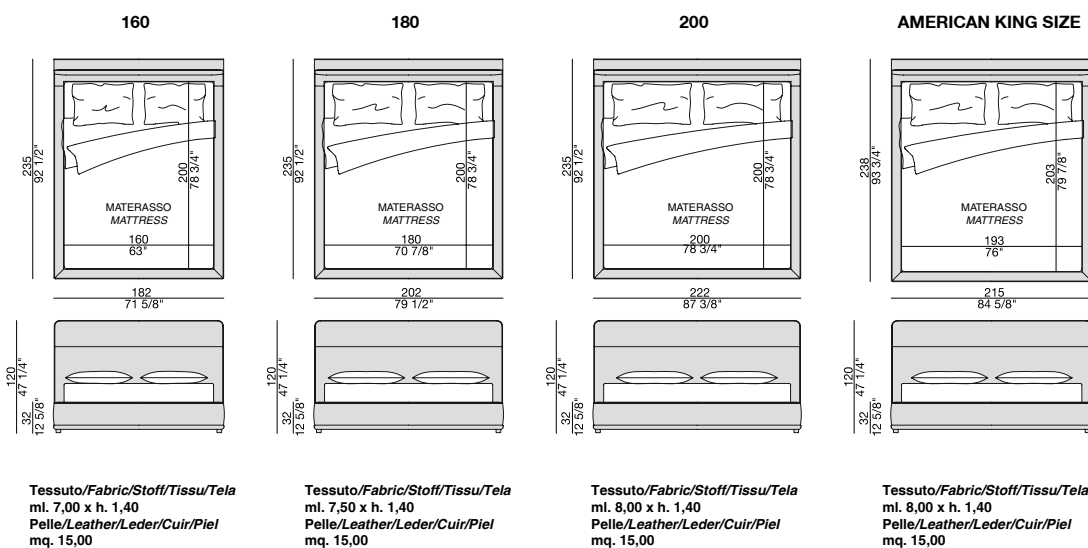

Bed with beechwood slatted base and lower frame in solid canaletta walnut with grey pewter metal feet. Cover in the fabrics of the collection. Frame in solid wood and plywood foam-coated with high-density crushproof polyurethane. Removable cover available for fabrics only (can be removed taking apart the lower wooden frame).

Bett mit Untergestell aus masivem Nussbaum canaletta und Lattenrost aus Buchenholz. FüÙe in grau pulverbeschichtet. Abnehmbare Bezüge (nur Stoff) in den Stoffen und Leder aus der Kollektion. Die abnehmbaren Stoffbezüge können aus dem unteren Holzrahmen entfernt werden. Bettrahmen aus Massivholz mit Sperrholz und unverformbaren Porschäum ummantelt.

Lit avec lattes en hêtre et base en noyer canaletta massif, soutenue par des pieds en métal gris peltre. Revêtement dans les tissus de la collection. Structure en bois contreplaqué massif, revêtu par polyurethane expansé indéformable. Revêtement déhoussable seulement en tissu, en démontant la base en bois.

Cama revestida en las telas de la colección con duelas de haya y base en nogal canaletta macizo con pies de metal gris peltre. Estructura de madera maciza y de contrachapado, revestida con poliuretano expandido indeformable. Revestimiento desenfundable en tela, desmontando la base de madera.