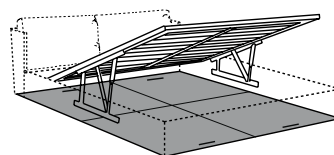

misure speciali - solo con rete élite fissa
lungh. max 210 cm

special dimensions - fixed élite slatted base
only. max length 210 cm

205+35
0"98+13"78

piano ortopedico
orthopaedic base

rete élite
élite slatted base

rete élite MM
élite MM slatted base

rete élite ME
élite ME slatted base

sommier a molle
spring bases

storage box
profondità - depth cm.18 / 7"09

KIRA

2016

170 x 230 (materasso - mattress 160x200)

letto imbottito (senza piani letto) - *upholstered bed (without bed base)*

piani ortopedici - *orthopaedic bases*

2x 79x200 / 2x 31"10x78"74 (coppia - *pair*)

rete élite - *élite slatted base*

1x 157x200 / 1x 61"81x78"74

reti élite sdoppiate - *single élite slatted bases*

2x 79x200 / 2x 31"10x78"74 (coppia - *pair*)