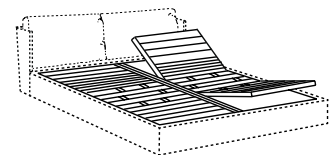

misure speciali - solo con rete élite fissa
lungh. max 210 cm

special dimensions - fixed élite slatted base
only. max length 210 cm

205+35
0"98+13"78

piano ortopedico
orthopaedic base

rete élite
élite slatted base

rete élite MM
élite MM slatted base

rete élite ME
élite ME slatted base

sommier a molle
spring bases

storage box
profondità - depth cm.18 / 7"09

KIRA

2016

170 x 230 (materasso - mattress 160x200)

letto imbottito (senza piani letto) - *upholstered bed (without bed base)*

piani ortopedici - *orthopaedic bases*

2x 79x200 / 2x 31"10x78"74 (coppia - *pair*)

rete élite - *élite slatted base*

1x 157x200 / 1x 61"81x78"74

reti élite sdoppiate - *single élite slatted bases*

2x 79x200 / 2x 31"10x78"74 (coppia - *pair*)