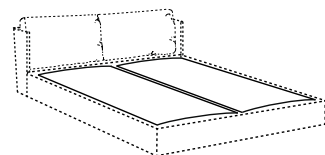

misure speciali - solo con rete élite fissa
lungh. max 210 cm

special dimensions - fixed élite slatted base
only. max length 210 cm

205+35
0"98+13"78

piano ortopedico
orthopaedic base

rete élite
élite slatted base

rete élite MM
élite MM slatted base

rete élite ME
élite ME slatted base

sommier a molle
spring bases

storage box
profondità - depth cm.18 / 7"09

KIRA

2016

170 x 230 (materasso - mattress 160x200)

letto imbottito (senza piani letto) - *upholstered bed (without bed base)*

piani ortopedici - *orthopaedic bases*

2x 79x200 / 2x 31"10x78"74 (coppia - *pair*)

rete élite - *élite slatted base*

1x 157x200 / 1x 61"81x78"74

reti élite sdoppiate - *single élite slatted bases*

2x 79x200 / 2x 31"10x78"74 (coppia - *pair*)