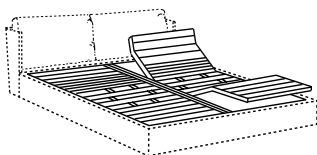

misure speciali - solo con rete élite fissa
lungh. max 210 cm

special dimensions - fixed élite slatted base
only. max length 210 cm

205+35
0"98+13"78

piano ortopedico
orthopaedic base

rete élite
élite slatted base

rete élite MM
élite MM slatted base

rete élite ME
élite ME slatted base

sommier a molle
spring bases

storage box
profondità - depth cm.18 / 7"09

KIRA

2016

170 x 230 (materasso - mattress 160x200)

letto imbottito (senza piani letto) - *upholstered bed (without bed base)*

piani ortopedici - *orthopaedic bases*

2x 79x200 / 2x 31"10x78"74 (coppia - *pair*)

rete élite - *élite slatted base*

1x 157x200 / 1x 61"81x78"74

reti élite sdoppiate - *single élite slatted bases*

2x 79x200 / 2x 31"10x78"74 (coppia - *pair*)