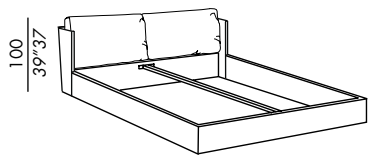

KIRA

2016

- letto tessile imbottito
- rivestimento sfoderabile
- fisso per versione in pelle
- struttura smontabile in legno con traverso centrale in metallo
- cuscini testiera in poliuretano espanso e fibra poliestere
- piani letto a scelta con supporti regolabili no per versione box e spring bases
- piedini in legno tinto black

- upholstered bed
- removable cover
- fixed cover for leather version
- wooden frame that can be disassembled with metal cross bar
- headboard cushions in polyurethane foam and polyester fiber
- mattress supports according to choice, height adjustable - not adjustable for storage facility and spring bases
- feet in black

misure speciali - solo con rete élite fissa
lungh. max 210 cm

special dimensions - fixed élite slatted base
only. max length 210 cm

205+35
0"98+13"78

piano ortopedico
orthopaedic base

rete élite
élite slatted base