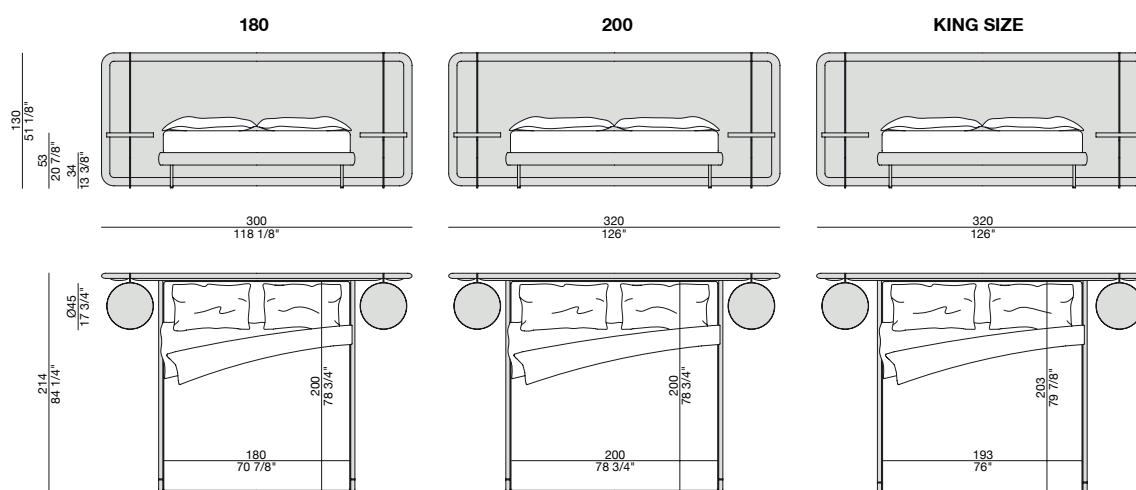

Bett mit Gestell aus Nussbaum Canaletta, inklusive Lattenrost aus Holz. Füße mit gebürsteter Messing-Oberfläche. Kopfteil mit Rahmen aus massivem Nussbaum Canaletta und Textilbezug aus der Kollektion. Die Einsätze des Bettrahmens und des Kopfteils sind aus gebürstetem Messing. Das Kopfende und der Bettrahmen können getrennt bestellt werden. Die Seitenteile des Kopfendes werden für den Versand abgebaut.

Lit avec structure en noyer canaletta, complet en lattes en bois ou piétement en bouleau contre-plaqué; pieds en cuivre brossé. Tête de lit avec cadre en noyer canaletta massif revêtue dans les tissus de la collection. Inserts du lit et de la tête de lit sont en cuivre brossé. Tête de lit et lit peuvent être commandés séparément. La tête de lit est livrée avec les côtés démontées.

Cama con estructura de nogal canaletta, duelas de madera o base de contrachapado de abedul, y pies de latón cepillado. Cabecera con marco de nogal canaletta macizo tapizada en las telas de la colección. Insertos de la cabecera y de la base en latón cepillado. Cabecera y base de la cama se pueden pedir también por separado. Los laterales de la cabecera se envían desmontados.