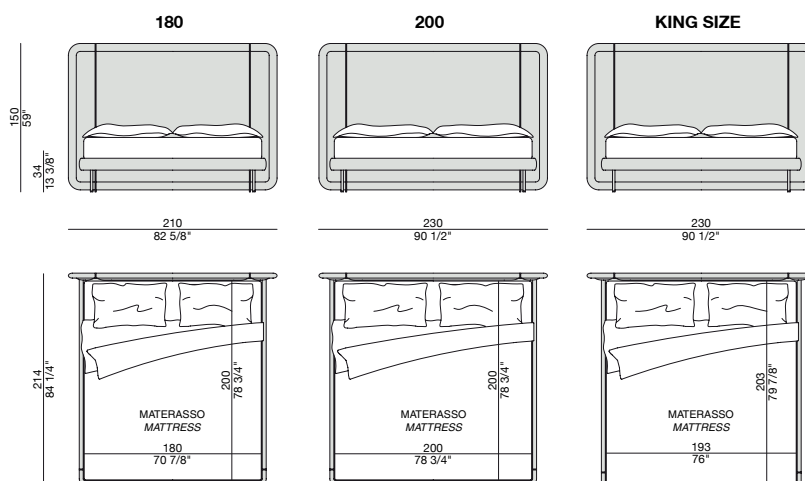

Bett mit Gestell aus Nussbaum Canaletta, inklusive Lattenrost aus Holz. Füße mit gebürsteter Messing-Oberfläche. Kopfteil mit Rahmen aus massivem Nussbaum Canaletta und Textilbezug aus der Kollektion. Die Einsätze des Bettrahmens und des Kopfteils sind aus gebürstetem Messing. Das Kopfende und der Bettrahmen können getrennt bestellt werden. Die Seitenteile des Kopfendes werden für den Versand abgebaut.

Lit avec structure en noyer canaletta, complet en lattes en bois ou piétement en bouleau contre-plaqué; pieds en cuivre brossé. Tête de lit avec cadre en noyer canaletta massif revêtu dans les tissus de la collection. Inserts du lit et de la tête de lit sont en cuivre brossé. Tête de lit et lit peuvent être commandés séparément. La tête de lit est livrée avec les côtés démontés.

Cama con estructura de nogal canaletta, duelas de madera o base de contrachapado de abedul, y pies de latón cepillado. Cabecera con marco de nogal canaletta macizo tapizada en las telas de la colección. Insertos de la cabecera y de la base en latón cepillado. Cabecera y base de la cama se pueden pedir también por separado. Los laterales de la cabecera se envían desmontados.