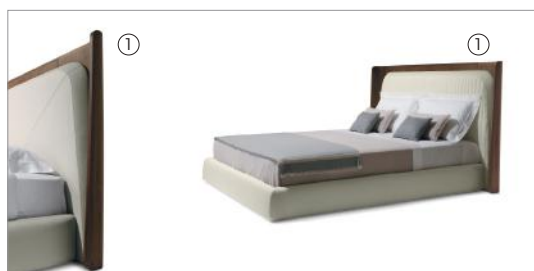

RETE - SLAT BASE
cm 180 in 70 7/8

RETE - SLAT BASE
cm 180 in 70 7/8

RETE - SLAT BASE
cm 180 in 70 7/8

RETE - SLAT BASE
cm 200 in 78 3/4

RETE - SLAT BASE
cm 200 in 78 3/4

RETE - SLAT BASE
cm 200 in 78 3/4

1 Hypnos 52735 + 52732 leather plus 9305 fin.11

2 Hypnos 52735 + 52730 modo 6468 fin.11