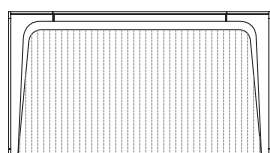

HYPNOS

UMBERTO ASNAGO 2017

Programma di letti matrimoniali con la struttura della testata in multistrato di pioppo curvato, impiallacciatura e massiccio di noce canaletto. La testata, che al centro prevede anche un'imbottitura in poliuretano espanso rivestito in fibra, è acquistabile separatamente, perché predisposta per poter essere fissata a muro. Il giroletto, per reti da 180 e 200 cm di larghezza, con struttura in multistrato e poliuretano espanso rivestito in fibra, è attrezzato con supporti reti regolabili in altezza. La traversa centrale è in metallo verniciato con i supporti regolabili in altezza per l'utilizzo a reti singole. Il rivestimento, disponibile per la testata in tessuto trapuntato o in pelle con cuciture, è sfoderabile.

A programme of double beds with the headboard frame in curved multi-layer poplar wood, veneer and solid walnut canaletto wood. The headboard, that has in the middle a padding in expanded polyurethane covered with fibre, can be purchased separately, because it can be fixed to the wall. The bed frame, for slatted bases of 180 and 200 cm in width, in multi-layer and expanded polyurethane covered with fibre, has supports of the slatted base that can be regulated in height. The central crossbar is in painted metal with supports to regulate height to use single slat bases. The removable upholstery of the headboard is quilted in fabric or in leather with stitchings.

52735
Giroletto imbottito
Upholstered bed frame
cm 200 x 210 x h 27
in 78 3/4 x 82 3/4 x h 10 5/8

RETE - SLAT BASE
cm 180 in 70 7/8

52730
Testata in noce canaletto e tessuto
Headboard in walnut canaletto and fabric
cm 220 x 18 x h 120
in 86 5/8 x 7 1/8 x h 47 1/4