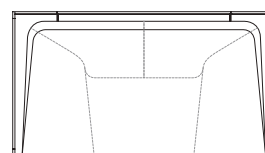

52732
Testata in noce canaletto e pelle
Headboard in walnut canaletto and leather
cm 220 x 18 x h 120
in 86 5/8 x 7 1/8 x h 47 1/4

RETE - SLAT BASE
cm 180 in 70 7/8

RETE - SLAT BASE
cm 200 in 78 3/4