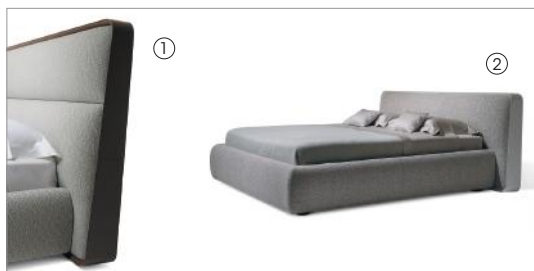

FRAME

Programma di letti matrimoniali, con testata alta o bassa, realizzati per materassi da 180 e 200 cm di larghezza. La struttura della testata ha i profili laterali rivestiti in cuoio e l'imbottitura è in poliuretano espanso rivestito in fibra. La struttura del giroletto, in multistrato e poliuretano, è attrezzata con i supporti delle reti regolabili in altezza. La traversa centrale è in metallo verniciato con i supporti regolabili in altezza per l'utilizzo a reti singole. Il rivestimento, in tessuto o pelle, è sfoderabile.

A programme of double beds, with high and low headboard, available for mattress in the sizes 180 and 200 cm in width. The headboard frame has the lateral profiles covered with saddle leather and the padding is in expanded polyurethane, covered with fibre. The bed frame, in plywood and polyurethane, has supports of the slatted base that can be regulated in height. The central crossbar is in painted metal with supports to regulate height to use single slat bases. The fabric or leather upholstery is removable.

RETE - SLAT BASE
cm 180 in 70 7/8

**SF 59211**

Letto testata alta
Bed with high headboard
cm 255 x 240 x h 130
in 100 3/8 x 94 1/2 x h 51 1/4

RETE - SLAT BASE
cm 200 in 78 3/4

**SF 59281**

Letto testata alta Queen size
Bed with high headboard Queen size
cm 235 x 241 x h 130
in 92 1/2 x 94 7/8 x h 51 1/4

RETE - SLAT BASE
cm 153 in 60 1/4

**SF 59291**

Letto testata alta King size
Bed with high headboard King size
cm 255 x 241 x h 130
in 100 3/8 x 94 7/8 x h 51 1/4

RETE - SLAT BASE
cm 193 in 75

1 Frame 59201 elom 6770 + saddle leather tobacco