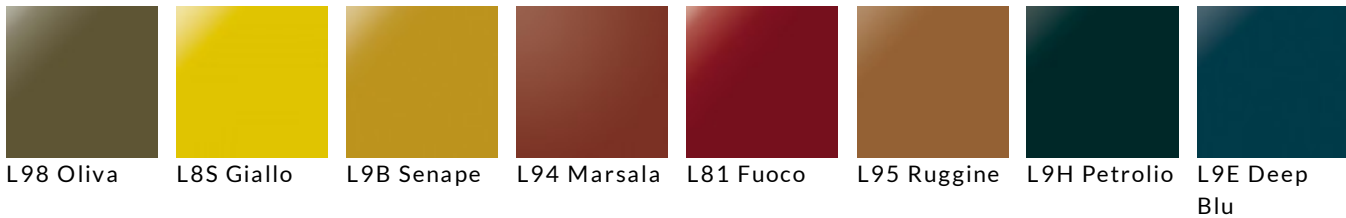

STRUCTURE FINISHINGS

MATT LACQUERED COLOURS

HIGH GLOSS LACQUERED COLORS

MATT VENEERS

UPHOLSTERED HEADBOARD FINISHINGS

FABRICS

A_AS1 Saari A_AS2 Saari A_AS4 Saari A_AS5 Saari A_AS7 Saari B_CAE Cocò B_CAM Cocò B_CAK Cocò