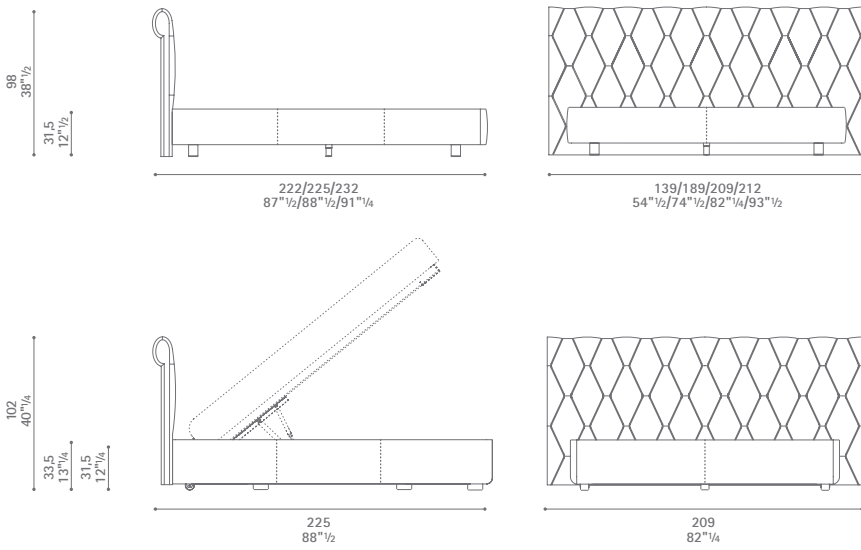

Bluemoon

Bed

03/14 MT

► Bluemoon bed Pelle Frau® SCSO Polare.

Please note, the colour references must always be considered as purely indicative.

1:50 scale. All dimensions and sizes are in centimeter and inches; dimensional variations of +/- 2% are possible. Poltrona Frau reserves the right to modify the products and the components in this catalogue, without any prior notice.

© Poltrona Frau 2014.

Company with certified Quality Management System in accordance with ISO 9001, certified Environmental Management system in accordance with ISO 14001 and certified Occupational Health and Safety Management System in accordance with BS OHSAS 18001.

Poltrona Frau S.p.A. I - 62029 Tolentino Via S. Pertini 22 Tel. +39 0733 909.1 Fax +39 0733 971600 www.poltronafrau.it info@poltronafrau.it