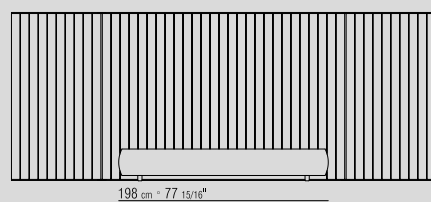

TESTATA IN LEGNO CON IMBOTTITURA IN POLIURETANO RIVESTITO IN TESSUTO PROTETTIVO ACCOPPIATO. E INSERTO IN METALLO BRUNITO

PIANALE CON DOGHE DI LEGNO.

MATERASSO DIM. 160X200CM/ 170X200CM/ 180X200CM/ 200X200CM

FRAME IN WOOD WITH POLYURETHANE PADDING COVERED WITH A PROTECTIVE FABRIC LINING

PLATFORM WITH WOODEN SLATS

MATTRESS DIM. 160X200CM/ 170X200CM/ 180X200CM/ 200X200CM.

HEADBOARD UPHOLSTERY NOT REMOVABLE FABRIC OR LEATHER COVERS.

1LPL1

1LPL2

1LPL3

1LPL5