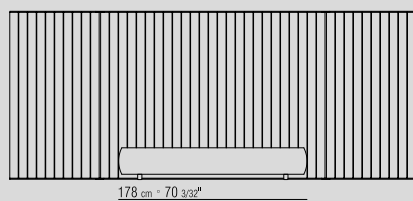

TESTATA IN LEGNO CON IMBOTTITURA IN POLIURETANO RIVESTITO IN TESSUTO PROTETTIVO ACCOPPIATO. E INSERTO IN METALLO BRUNITO

PIANALE CON DOGHE DI LEGNO.

MATERASSO DIM. 160X200CM/ 170X200CM/ 180X200CM/ 200X200CM

FRAME IN WOOD WITH POLYURETHANE PADDING COVERED WITH A PROTECTIVE FABRIC LINING

PLATFORM WITH WOODEN SLATS

MATTRESS DIM. 160X200CM/ 170X200CM/ 180X200CM/ 200X200CM.

HEADBOARD UPHOLSTERY NOT REMOVABLE FABRIC OR LEATHER COVERS.

1LPL1

1LPL2

1LPL3

1LPL5