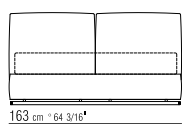

BASE CON PIANALE A DOGHE | *BASE WITH PLATFORM FITTED WITH WOODEN SLATS*

270M6

270M8

BASE CONTENITORE APRIBILE CON PIANALE A DOGHE | *STORAGE BASE WITH PLATFORM FITTED WITH WOODEN SLATS*

270N6

270N8