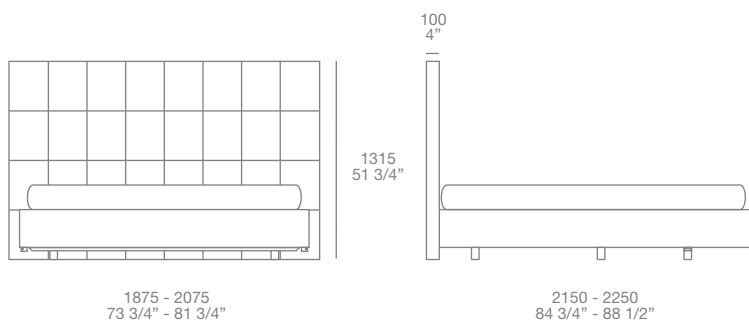

Dimensioni:

Testata imbottita ■ *

Poliform

Arca

Sistema letto, design Paolo Piva, 2003

Dimensioni:

Testata imbottita trapuntata ■ *

Testata Imbottita Reclinabile *

Base imbottita 4 lati

Arca

Sistema letto, design Paolo Piva, 2003

Dimensioni:

Testata alta imbottita trapuntata *

Testata imbottita capitonne' *

■ Versione letto singolo - Materasso: l. 1000

* Le profondità indicate sono relative alle testate abbinata alla base imbottita o alla base legno; se abbinata alla base sommier togliere 20 mm

Materassi

Base imbottita e sommier predisposte
per dimensioni:
l 1400-1600-1800-2000 x p 2000-2100

Base legno predisposta
per dimensioni:
l 1600-1800 x p 2000-2100

Queen size l 1524 x p 2032

King size l 1930 x p 2032

Dimensioni:

Testata imbottita dx-sx

Base predisposta per dimensioni: l 1000 x p 2000-2100