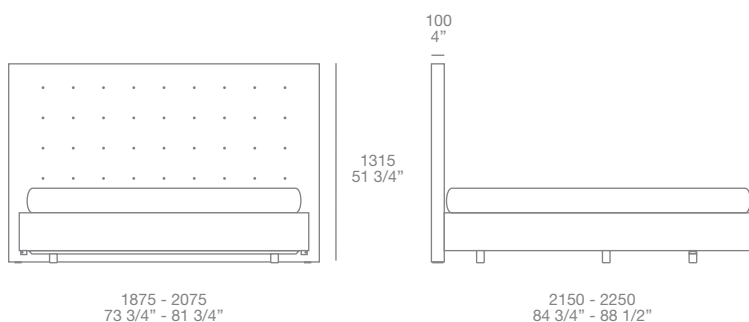

Dimensioni:

Testata imbottita ■ *

Poliform

Arca

Sistema letto, design Paolo Piva, 2003

Dimensioni:

Testata imbottita trapuntata ■ *

Testata Imbottita Reclinabile *

Base imbottita 4 lati

Arca

Sistema letto, design Paolo Piva, 2003

Dimensioni:

Testata alta imbottita trapuntata *

Testata imbottita capitonne' *

■ Versione letto singolo - Materasso: l. 1000

* Le profondità indicate sono relative alle testate abbinata alla base imbottita o alla base legno; se abbinata alla base sommier togliere 20 mm

Materassi

Base imbottita e sommier predisposte
per dimensioni:
l 1400-1600-1800-2000 x p 2000-2100

Base legno predisposta
per dimensioni:
l 1600-1800 x p 2000-2100

Queen size l 1524 x p 2032

King size l 1930 x p 2032

Dimensioni:

Testata imbottita dx-sx

Base predisposta per dimensioni: l 1000 x p 2000-2100