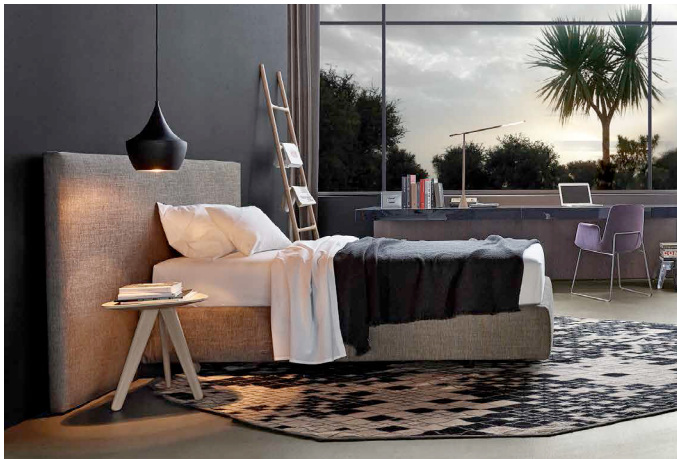

Arca

Letto singolo, design Paolo Piva, 2003

Finiture:

Base letto imbottita con rivestimento sfoderabile in tessuto, ecopelle e pelle. Testata imbottita liscia, con rivestimento sfoderabile in tessuto, ecopelle e pelle. Possibilità di base letto contenitore con rete ribaltabile.