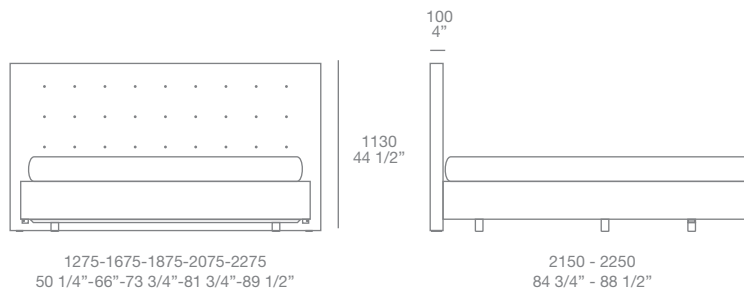

Dimensioni:

Testata imbottita ■ *

Poliform

Arca

Sistema letto, design Paolo Piva, 2003

Dimensioni:

Testata imbottita trapuntata ■ *

Testata Imbottita Reclinabile *

Base imbottita 4 lati

Arca

Sistema letto, design Paolo Piva, 2003

Dimensioni:

Testata alta imbottita trapuntata *

Testata imbottita capitonne' *

■ Versione letto singolo - Materasso: l. 1000

* Le profondità indicate sono relative alle testate abbinata alla base imbottita o alla base legno; se abbinata alla base sommier togliere 20 mm

Dimensioni:

Testata imbottita dx-sx

Base predisposta per dimensioni: l 1000 x p 2000-2100