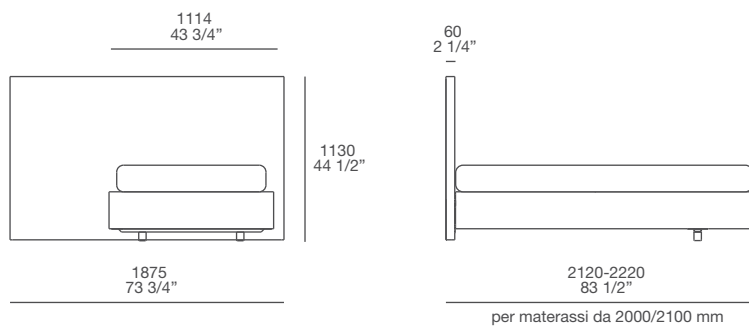

Dimensioni:

Testata imbottita ■ *

Poliform

Arca

Sistema letto, design Paolo Piva, 2003

Dimensioni:

Testata imbottita trapuntata ■ *

Testata Imbottita Reclinabile *

Base imbottita 4 lati

Arca

Sistema letto, design Paolo Piva, 2003

Dimensioni:

Testata alta imbottita trapuntata *

Testata imbottita capitonne' *

■ Versione letto singolo - Materasso: l. 1000

* Le profondità indicate sono relative alle testate abbinata alla base imbottita o alla base legno; se abbinata alla base sommier togliere 20 mm

Materassi

Base imbottita e sommier predisposte
per dimensioni:
l 1400-1600-1800-2000 x p 2000-2100

Base legno predisposta
per dimensioni:
l 1600-1800 x p 2000-2100

Queen size l 1524 x p 2032

King size l 1930 x p 2032

Dimensioni:

Testata imbottita dx-sx

Base predisposta per dimensioni: l 1000 x p 2000-2100