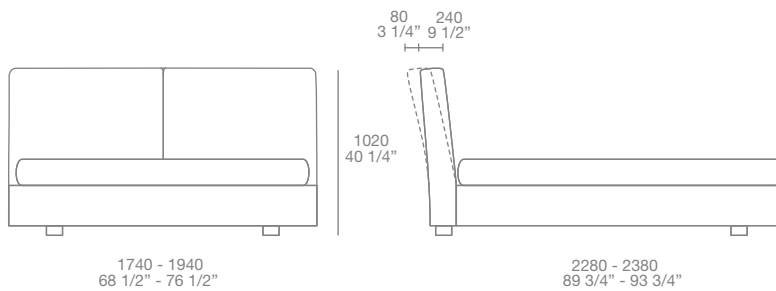

Dimensioni:

Testata imbottita ■ *

Poliform

Arca

Sistema letto, design Paolo Piva, 2003

Dimensioni:

Testata imbottita trapuntata ■ *

Testata Imbottita Reclinabile *

Base imbottita 4 lati

Arca

Sistema letto, design Paolo Piva, 2003

Dimensioni:

Testata alta imbottita trapuntata *

Testata imbottita capitonne' *

■ Versione letto singolo - Materasso: l. 1000

* Le profondità indicate sono relative alle testate abbinata alla base imbottita o alla base legno; se abbinata alla base sommier togliere 20 mm

Materassi

Base imbottita e sommier predisposte
per dimensioni:
l 1400-1600-1800-2000 x p 2000-2100

Base legno predisposta
per dimensioni:
l 1600-1800 x p 2000-2100

Queen size l 1524 x p 2032

King size l 1930 x p 2032

Dimensioni:

Testata imbottita dx-sx

Base predisposta per dimensioni: l 1000 x p 2000-2100