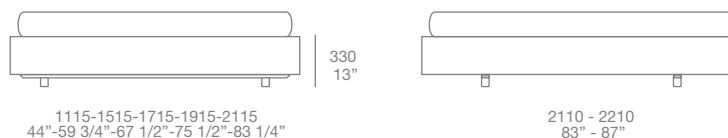

Dimensioni:

Testata imbottita ■ *

Poliform

Arca

Sistema letto, design Paolo Piva, 2003

Dimensioni:

Testata imbottita trapuntata ■ *

Testata Imbottita Reclinabile *

Base imbottita 4 lati

Arca

Sistema letto, design Paolo Piva, 2003

Dimensioni:

Testata alta imbottita trapuntata *

Testata imbottita capitonne' *

■ Versione letto singolo - Materasso: l. 1000

* Le profondità indicate sono relative alle testate abbinata alla base imbottita o alla base legno; se abbinata alla base sommier togliere 20 mm

Dimensioni:

Testata imbottita dx-sx

Base predisposta per dimensioni: l 1000 x p 2000-2100