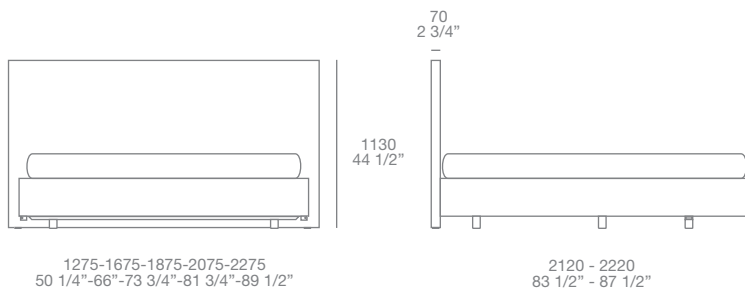

Dimensioni:

Testata imbottita ■ *

Poliform

Arca

Sistema letto, design Paolo Piva, 2003

Dimensioni:

Testata imbottita trapuntata ■ *

Testata Imbottita Reclinabile *

Base imbottita 4 lati

Arca

Sistema letto, design Paolo Piva, 2003

Dimensioni:

Testata alta imbottita trapuntata *

Testata imbottita capitonne' *

■ Versione letto singolo - Materasso: l. 1000

* Le profondità indicate sono relative alle testate abbinata alla base imbottita o alla base legno; se abbinata alla base sommier togliere 20 mm

Dimensioni:

Testata imbottita dx-sx

Base predisposta per dimensioni: l 1000 x p 2000-2100