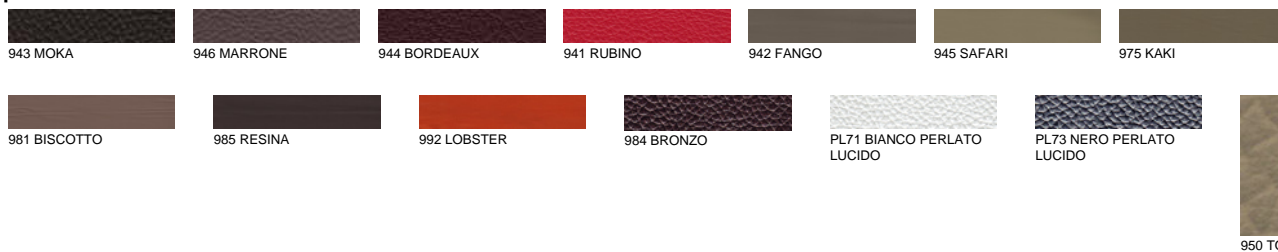

DIMENSIONI

183x222x100h - A
 190x222x100h - B
 200x222x100h - C
 210x222x100h - D
 210x235x100h - F
 223x225x100h - G
 230x222x100h - E

DESCRIZIONE

Letto interamente rivestito in ecopelle o pelle nei colori come da campionario. Profilo testiera in tinta o a contrasto a scelta in pelle bianca, nera, rossa o arancio. Piedi in noce Canaletto (NC) o rovere bruciato (RB).

FINITURE: piedi

legno

FINITURE: profilo rosso

pelle

Le informazioni qui riportate sono basate sugli ultimi dati pubblicati a listino. L'azienda si riserva il diritto di apportare modifiche ai modelli senza preavviso.

pelle cocodrillo

CR1 TESTA DI MORO

CR71 BIANCO

CR73 NERO

ecopelle

ECP01 BIANCO

ECP03 PANNA

ECP04 BEIGE