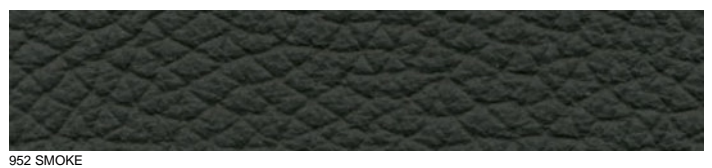

DIMENSIONI

183x222x100h - A
 190x222x100h - B
 200x222x100h - C
 210x222x100h - D
 210x235x100h - F
 223x225x100h - G
 230x222x100h - E

DESCRIZIONE

Letto interamente rivestito in ecopelle o pelle nei colori come da campionario. Profilo testiera in tinta o a contrasto a scelta in pelle bianca, nera, rossa o arancio. Piedi in noce Canaletto (NC) o rovere bruciato (RB).

FINITURE: piedi

legno

FINITURE: profilo rosso

pelle

Le informazioni qui riportate sono basate sugli ultimi dati pubblicati a listino. L'azienda si riserva il diritto di apportare modifiche ai modelli senza preavviso.