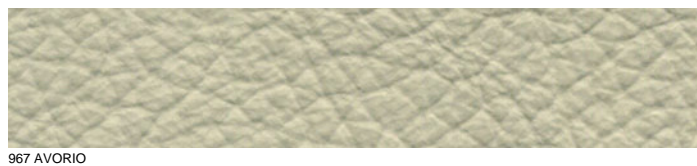

DIMENSIONI

183x222x100h - A
 190x222x100h - B
 200x222x100h - C
 210x222x100h - D
 210x235x100h - F
 223x225x100h - G
 230x222x100h - E

DESCRIZIONE

Letto interamente rivestito in ecopelle o pelle nei colori come da campionario. Profilo testiera in tinta o a contrasto a scelta in pelle bianca, nera, rossa o arancio. Piedi in noce Canaletto (NC) o rovere bruciato (RB).

FINITURE: piedi

legno

FINITURE: profilo rosso

pelle

Le informazioni qui riportate sono basate sugli ultimi dati pubblicati a listino. L'azienda si riserva il diritto di apportare modifiche ai modelli senza preavviso.