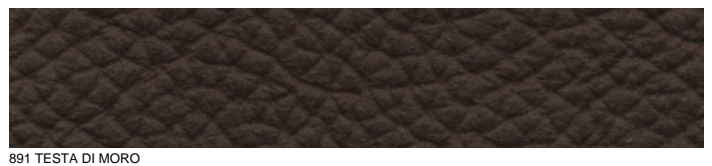

DIMENSIONI

183x222x100h - A
 190x222x100h - B
 200x222x100h - C
 210x222x100h - D
 210x235x100h - F
 223x225x100h - G
 230x222x100h - E

DESCRIZIONE

Letto interamente rivestito in ecopelle o pelle nei colori come da campionario. Profilo testiera in tinta o a contrasto a scelta in pelle bianca, nera, rossa o arancio. Piedi in noce Canaletto (NC) o rovere bruciato (RB).

FINITURE: piedi

legno

FINITURE: profilo rosso

pelle

Le informazioni qui riportate sono basate sugli ultimi dati pubblicati a listino. L'azienda si riserva il diritto di apportare modifiche ai modelli senza preavviso.

pelle cocodrillo

CR1 TESTA DI MORO

CR71 BIANCO

CR73 NERO

ecopelle

ECP01 BIANCO

ECP03 PANNA

ECP04 BEIGE