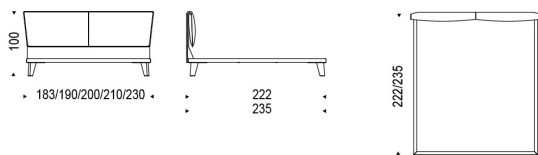

DIMENSIONI

183x222x100h - A
 190x222x100h - B
 200x222x100h - C
 210x222x100h - D
 210x235x100h - F
 223x225x100h - G
 230x222x100h - E

DESCRIZIONE

Letto interamente rivestito in ecopelle o pelle nei colori come da campionario. Profilo testiera in tinta o a contrasto a scelta in pelle bianca, nera, rossa o arancio. Piedi in noce Canaletto (NC) o rovere bruciato (RB).