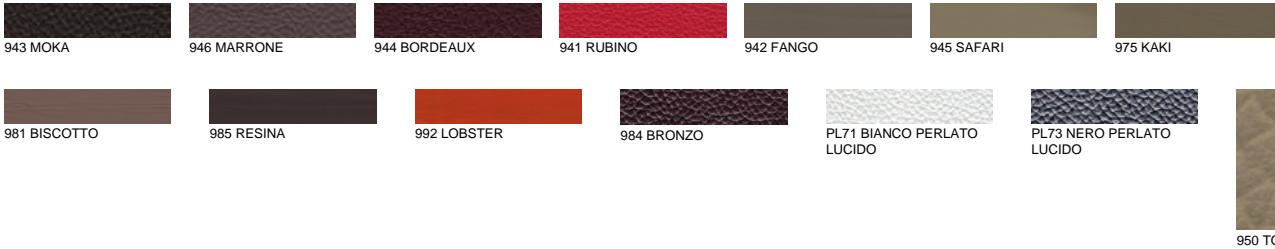

FINISHES: feet

wood

FINISHES: red profile

soft leather

Le informazioni qui riportate sono basate sugli ultimi dati pubblicati a listino. L'azienda si riserva il diritto di apportare modifiche ai modelli senza preavviso.

crocodile soft leather

synthetic leather

leathertex

FINISHES: profile in matching colour

soft leather

953 ARDESIA

954 VERDE

955 MORA

971 BIANCO

967 AVORIO

891 TESTA DI MORO

948 LINO

949 CENERE

952 SMOKE

le informazioni qui riportate sono basate sugli ultimi dati pubblicati a listino. L'azienda si riserva il diritto di apportare modifiche ai modelli senza preavviso.

crocodile soft leather

CR1 TESTA DI MORO

CR71 BIANCO

CR73 NERO

synthetic leather

ECP01 BIANCO

ECP03 PANNA

ECP04 BEIGE