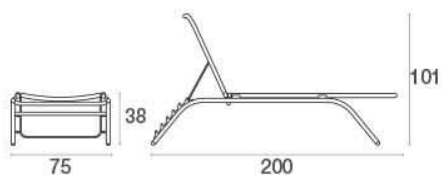

Lettino impilabile - Yard

Descrizione

Codice: 504

Tipologia: Lettino

Linea: Yard

Collezione: Advanced

Colori

Dati Tecnici

Peso: 15.4 Kg

Larghezza: 200 cm

Profondità: 75 cm

Altezza: 38-101 cm

Impilabile: 2

Carico statico: 200 Kg

Reclinabile: Si