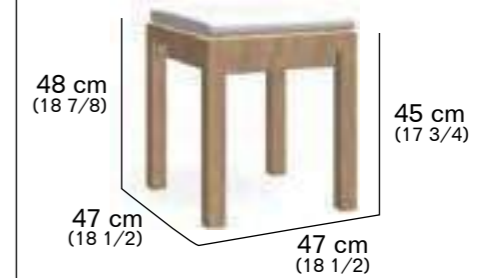

NETWORK 001 bench