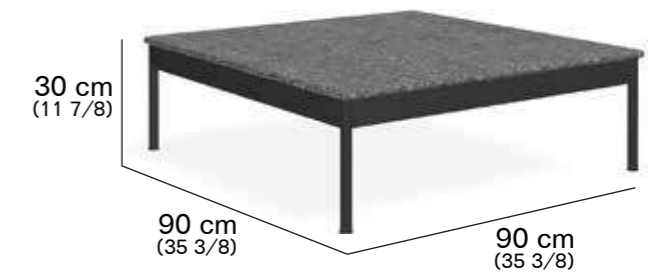

BASKET 351 coffee table