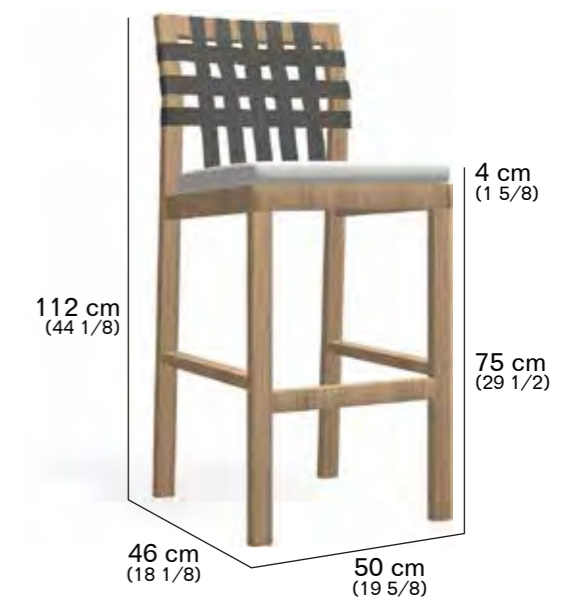

## NETWORK 150 Bar stool

design RODOLFO DORDONI