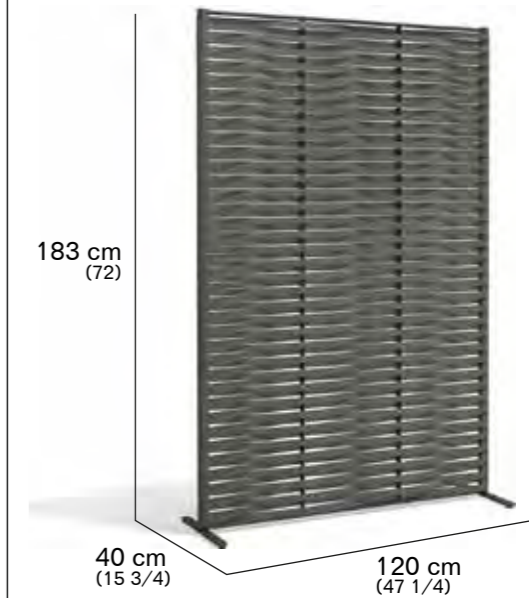

WING 001 vertical screen