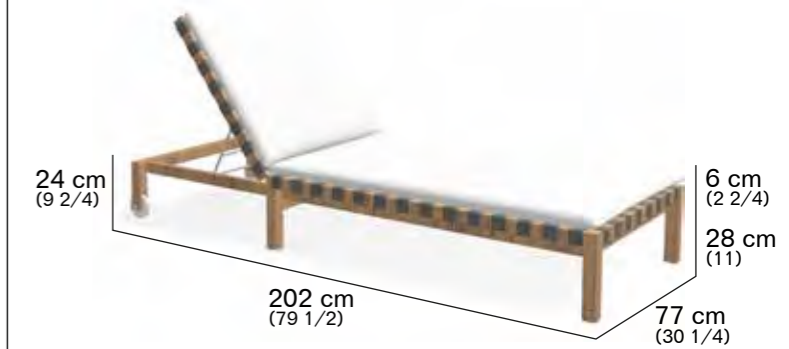

## MISTRAL 104 Sunlounger

design RODOLFO DORDONI