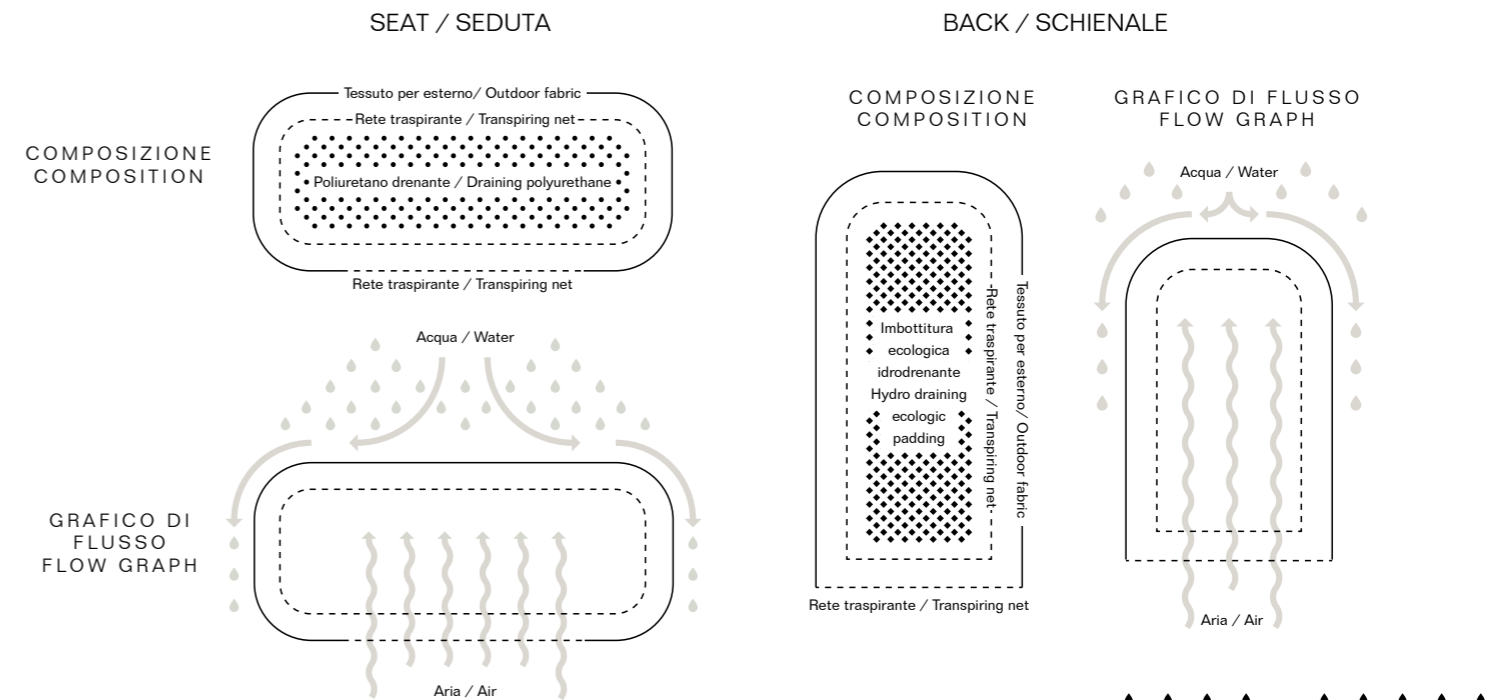

HYDRO DRAINING CUSHIONS

Hydro draining seat cushions use a padding made from open-cell draining polyurethane, enclosed in a transpiring net; the back cushions use a special eco-friendly natural fibre flock, similar to hemp and highly resistant to the atmospheric agents. The padding is enclosed in a technical net whereby the fibre is subdivided into several "chambers" resulting in a variable density cushion, which retains its volume over time and makes for improved comfort.

The bottom of both seat and back cushions uses a net that enables the water to flow out and the air to penetrate inside the cushions.

I CUSCINI IDRO DRENANTI

I cuscini di seduta idro drenanti sono realizzati impiegando un'imbottitura di poliuretano drenante a cella aperta, avvolto da una rete traspirante; i cuscini di schienale idrodrenanti contengono uno speciale fiocco di fibra ecologica naturale, simile alla canapa, resistente agli agenti atmosferici. Questa imbottitura è racchiusa in un involucro di rete tecnica che divide la fibra in diverse "camere" per costituire un cuscino a densità variabile, in modo da mantenere il volume nel tempo e favorire il comfort.

La parte inferiore dei cuscini di seduta e di schienale prevede una rete che consente la fuoriuscita dell'acqua e il passaggio dell'aria all'interno del cuscino.