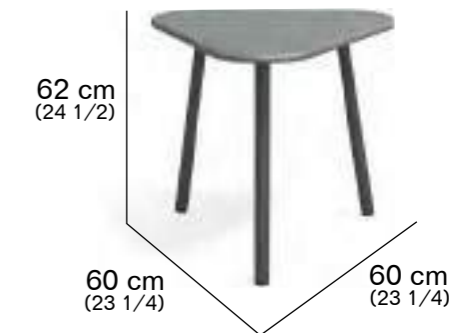

PIPER 010 side table

PIPER 011 coffee table