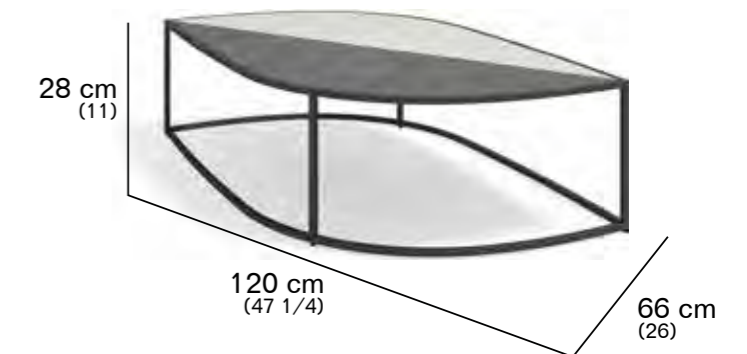

## LEAF 001+002 Side table

design GORDON GUILLAUMIER

**LEAF 001 side table**

**LEAF 002 side table**

**RETAIL PRICE**

LEAF 001 - GRES TOP: **€ 595,00 + VAT/iva**  
LEAF 001 - GLAZED GRES TOP:  
**€ 830,00 + VAT/iva**