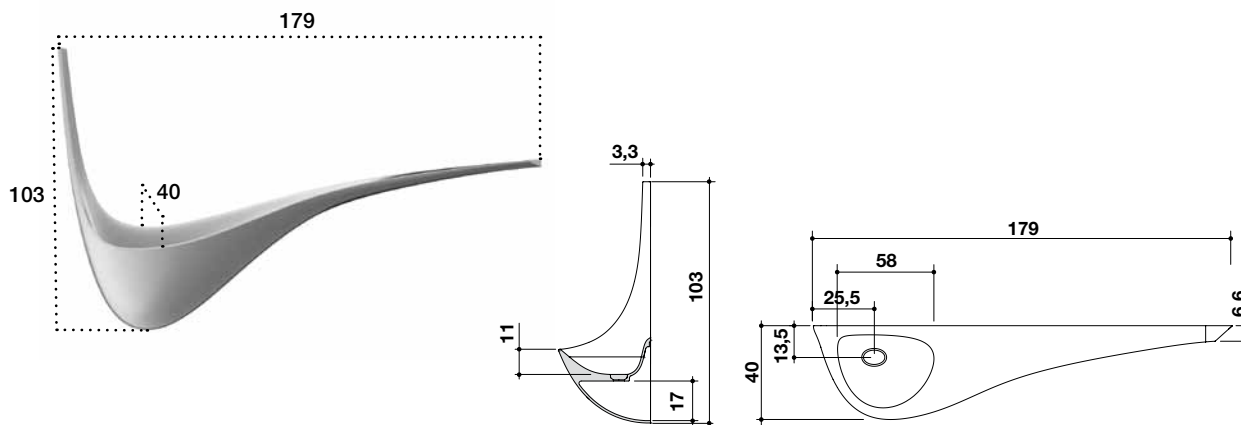

LAVABI DA PARETE | WALL MOUNTED WASHBASINS

| WASCHBECKEN FÜR WAND | LAVABOS MURAUX | LAVABO MURAL

Ludovico Lombardi

LAVABO DA PARETE IN CRISTALPLANT BIOBASED / WALL MOUNTED WASHBASIN IN BIOBASED CRISTALPLANT

/ WAND-WASCHBECKEN IN CRISTALPLANT BIOBASED / LAVABO MURAL EN CRISTALPLANT BIOBASED / LAVABO DE PARED EN CRISTALPLANT BIOBASED

WING

Art. L P H
D5Q 179 40 103

Lavabo comprensivo di staffe di sostegno / Basin includes support brackets / Waschbecken einschließlich Stützbügel / Lavabo complet de pattes de support / Lavabo con soportes..