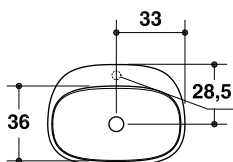

Art.   L   P   H

■ **D4J**   66   49   87

■ **Scarico a pavimento / Floor waste pipe / Bodenabfluss / Écoulement au sol / Desagüe en suelo**

▲ **D5J**   66   49   87

▲ **Scarico a parete / Wall waste pipe / Wandabfluss / Écoulement mural / Desagüe en pared**

Accessori compresi / Included accessories

Piletta / Waste	Copri piletta in finitura / Drain cover in finish	Troppo pieno / Overflow	Sifone / Trap
Art. 54B	Cristalplant	Si / Yes	Incluso / Included