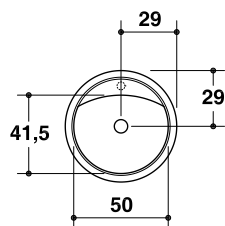

GEORGE

Art. L P

■ DX1 58 58

■ Scarico a pavimento / Floor waste pipe / Bodenabfluss / Écoulement au sol / Desagüe en suelo

▲ DX6 58 58

▲ Scarico a parete / Wall waste pipe / Wandabfluss / Écoulement mural / Desagüe en pared