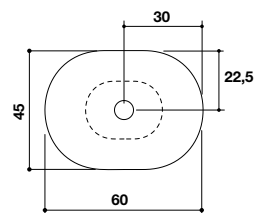

MARMI 1 / MARBLES 1

Marmi in finitura satinata opaca.
Marble feasible in satin matt finish.
Marmor in satiniertes matter Ausführung
Marbre en finition matte satinée.
Mármol en un acabado mate satinado.

MARMI 2 / MARBLES 2