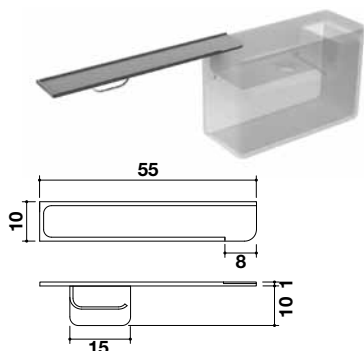

## OPTIONALS / OPTIONALS / ZUBEHÖRE / OPTIONS / OPCIONES

Art.

**WL7**

Mensola in Iroko massello installabile solo con rubinetteria su lavabo. / Shelf in solid Iroko installable only with sink faucets / Ablage aus Iroko Massivholz nur mit Armatur am Waschbecken montierbar. / Étagère en Iroko massif pouvant seulement être installée avec robinetterie sur lavabo. / Repisa en madera maciza de Iroko solo con grifería en lavabo.

Art.

**WL5**

Mensole in Iroko massello / Shelves in solid Iroko / Ablagen aus Iroko Masivholz / Étagères en Iroko massif / Repisas de madera maciza de Iroko

Porta salviette in ottone finitura cromo o bianco opaco / Towel bar in brass chrome or matt white finish / Handtuchhalter aus Messing mit chromfarbenem oder mattweißem Finish / Porte-serviette en laiton finition chrome ou blanc mat / Porta pañuelos de latón acabado cromo o blanco opaco