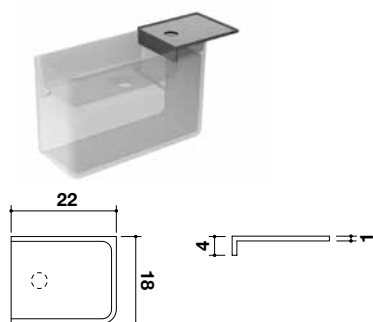

## OPTIONALS / OPTIONALS / ZUBEHÖRE / OPTIONS / OPCIONES

Art.

**WL7**

Mensola in Iroko massello installabile solo con rubinetteria su lavabo. / Shelf in solid Iroko installable only with sink faucets / Ablage aus Iroko Massivholz nur mit Armatur am Waschbecken montierbar. / Étagère en Iroko massif pouvant seulement être installée avec robinetterie sur lavabo. / Repisa en madera maciza de Iroko solo con grifería en lavabo.