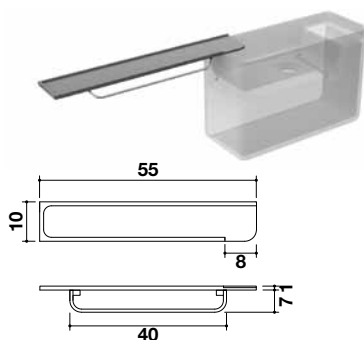

Accessori compresi / Included accessories

Piletta / Waste	Copri piletta in finitura / Drain cover in finish	Troppo pieno / Overflow
Art. 66A	Cromo / Chrome	No

**54L**

Copri piletta in Ceramilux / Ceramilux drain cover / Ablaufabdeckung aus Ceramilux / Cache bonde en Ceramilux / Cubre drenaje en Ceramilux

## OPTIONALS / OPTIONALS / ZUBEHÖRE / OPTIONS / OPCIONES

Art.

**WL7**

Mensola in Iroko massello installabile solo con rubinetteria su lavabo. / Shelf in solid Iroko installable only with sink faucets / Ablage aus Iroko Massivholz nur mit Armatur am Waschbecken montierbar. / Étagère en Iroko massif pouvant seulement être installée avec robinetterie sur lavabo. / Repisa en madera maciza de Iroko solo con grifería en lavabo.