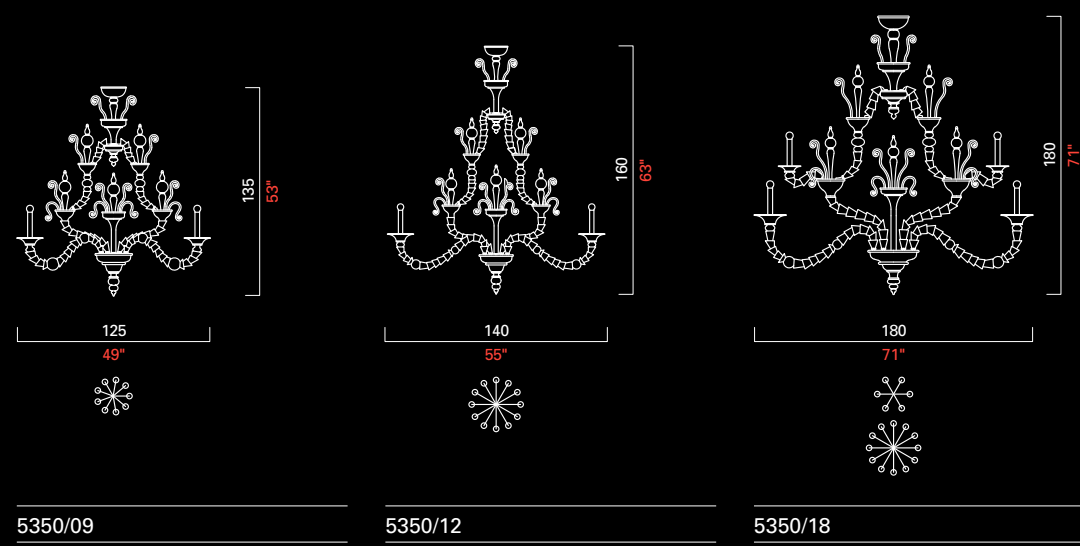

TAIF
Modelli e misure
Models and sizes

Colori disponibili
Available colours

La finitura del colore OO è sempre OG; per tutti gli altri colori è sempre CL
OO colour comes with OG finishing only; all other colours with CL finishing only

Finiture
Finishing