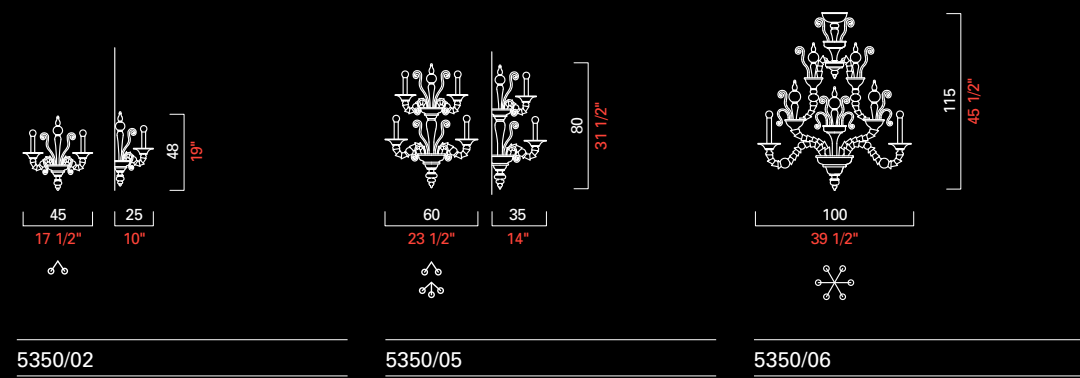

TAIF
Modelli e misure
Models and sizes

Colori disponibili
Available colours

La finitura del colore OO è sempre OG; per tutti gli altri colori è sempre CL
OO colour comes with OG finishing only; all other colours with CL finishing only

Finiture
Finishing