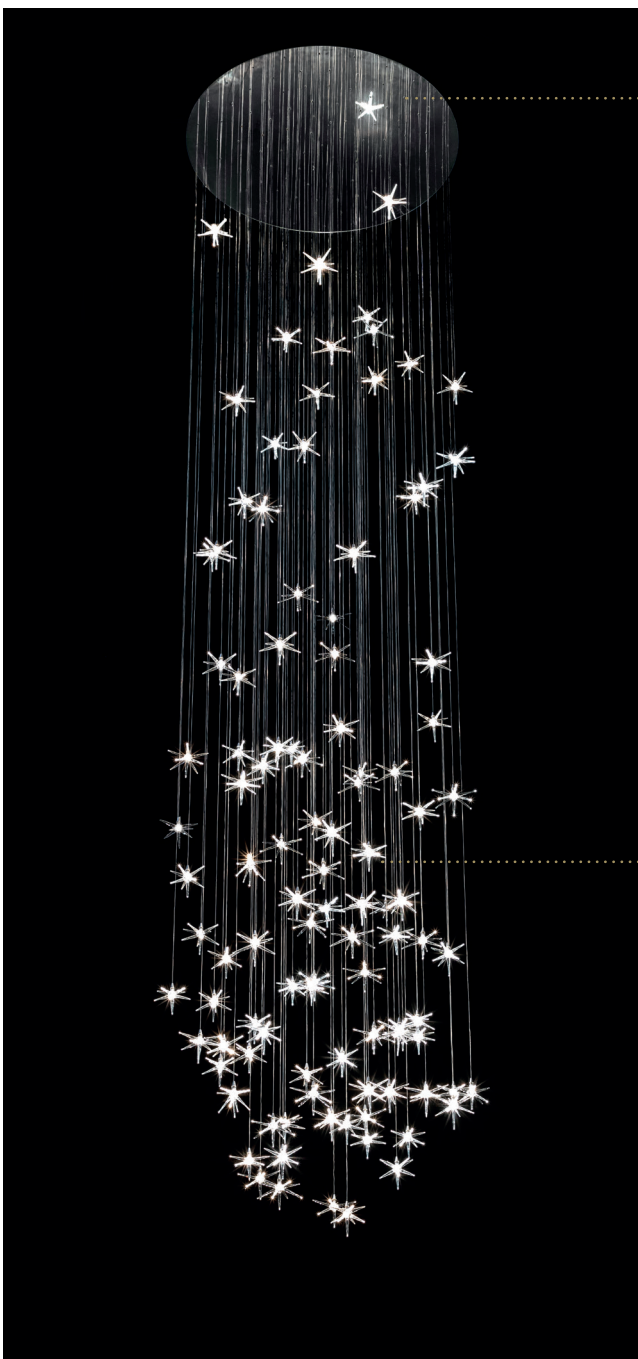

STELLA LAMPADARIO

Design · Reflex

1

SUPPORTO SUPPORT | 1

Vetro verniciato
Lacquered glass

Bianco
White

Nero
Black

Specchio
Mirror

2

ELEMENTI ELEMENTS | 2

Vetro borosilicato liscio
Smooth borosilicate glass

- Led interno Led inside
1,2W G4 12V 2700K

Dettaglio stella
Star detail

Trasparente
Transparent

Blu
Blue

Alessandrite
Alexandrite

Ambra
Amber

Giallo
Red

Verde
Green

Rubino
Ruby-Red

Bianco
White

Nero
Black

Ambra Iridium
Amber-Iridium

OPTIONAL | - Cornice di tamponamento in ferro verniciato nero tra soffitto e supporto
- Closing frame between ceiling and plate in black lacquered iron