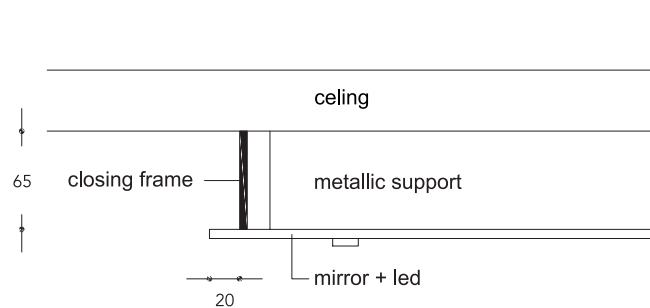

2

ELEMENTI ELEMENTS | 2

Vetro borosilicato liscio
Smooth borosilicate glass

- Led interno Led inside
1,2W G4 12V 2700K

Dettaglio stella
Star detail

Trasparente
Transparent

Blu
Blue

Alessandrite
Alexandrite

Ambra
Amber

Giallo
Red

Verde
Green

Rubino
Ruby-Red

Bianco
White

Nero
Black

Ambra Iridium
Amber-Iridium

OPTIONAL | - Cornice di tamponamento in ferro verniciato nero tra soffitto e supporto
- Closing frame between ceiling and plate in black lacquered iron