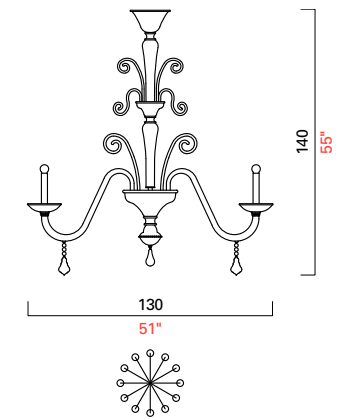

**IZMIR**  
 Modelli e misure  
*Models and sizes*

5555/02

5555/08

5555/12

5555/18

5555/24

**Colori disponibili**  
*Available colours*

**NN**  
 Nero  
*Black*

Collezione Collection	Codice Item	Tipo Type	Dimensioni e peso Dimensions and weight					Lampadine Bulbs			Dimmerabile Dimmable	Lampadine include Bulbs included	Classe energetica Energy class	Finiture Finishing	Certificazioni Certification Marks
			H	L	P	Ø	kg	N	Tipo	W					
			cm	cm	cm	cm		N	Type	W					
			H	W	D	Ø	lb								
			in	in	in	in									
Izmir Barovier&Toso (2005)	5555/02		55 21 1/2	42 16 1/2	23 9		2,5 6	2	•E14 •E12	60 60	D		(01)	CL OG	IMQ UL CCC
	5555/08		117 46			99 39	18 40	8	•E14 •E12	60 60	D		(01)	CL OG	IMQ UL CCC
	5555/12		140 55			130 51	28 62	12	•E14 •E12	60 60	D		(01)	CL OG	IMQ UL CCC
	5555/18		158 62			130 51	40 88	18	•E14 •E12	60 60	D		(01)	CL OG	IMQ UL
	5555/24		195 77			130 51	52 114	24	•E14 •E12	60 60	D		(01)	CL OG	IMQ UL CCC