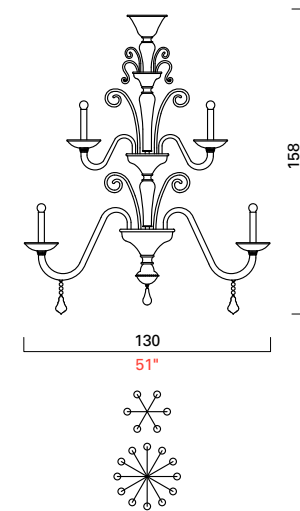

**IZMIR**  
 Modelli e misure  
*Models and sizes*

5555/02

5555/08

5555/12

5555/18

5555/24

**Colori disponibili**  
*Available colours*

**NN**  
 Nero  
*Black*

Collezione Collection	Codice Item	Tipo Type	Dimensioni e peso Dimensions and weight					Lampadine Bulbs			Dimmerabile Dimmable	Lampadine include Bulbs included	Classe energetica Energy class	Finiture Finishing	Certificazioni Certification Marks
			H	L	P	Ø	kg	N	Tipo	W					
			cm	cm	cm	cm		N	Type	W					
			H	W	D	Ø	lb								
			in	in	in	in									
Izmir Barovier&Toso (2005)	5555/02		55 21 1/2	42 16 1/2	23 9		2,5 6	2	•E14 •E12	60 60	D		(01)	CL OG	IMQ UL CCC
	5555/08		117 46			99 39	18 40	8	•E14 •E12	60 60	D		(01)	CL OG	IMQ UL CCC
	5555/12		140 55			130 51	28 62	12	•E14 •E12	60 60	D		(01)	CL OG	IMQ UL CCC
	5555/18		158 62			130 51	40 88	18	•E14 •E12	60 60	D		(01)	CL OG	IMQ UL
	5555/24		195 77			130 51	52 114	24	•E14 •E12	60 60	D		(01)	CL OG	IMQ UL CCC