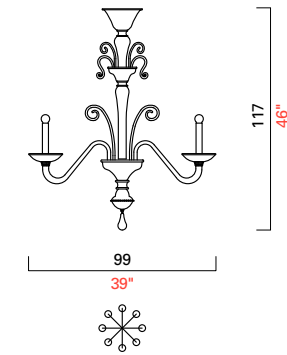

**IZMIR**  
 Modelli e misure  
*Models and sizes*

5555/02

5555/08

5555/12

5555/18

5555/24

**Colori disponibili**  
*Available colours*

**NN**  
 Nero  
*Black*

Collezione Collection	Codice Item	Tipo Type	Dimensioni e peso Dimensions and weight					Lampadine Bulbs			Dimmerabile Dimmable	Lampadine include Bulbs included	Classe energetica Energy class	Finiture Finishing	Certificazioni Certification Marks
			H	L	P	Ø	kg	N	Tipo	W					
			cm	cm	cm	cm		N	Type	W					
			H	W	D	Ø	lb								
			in	in	in	in									
Izmir Barovier&Toso (2005)	5555/02		55 21 1/2	42 16 1/2	23 9		2,5 6	2	•E14 •E12	60 60	D		(01)	CL OG	IMQ UL CCC
	5555/08		117 46			99 39	18 40	8	•E14 •E12	60 60	D		(01)	CL OG	IMQ UL CCC
	5555/12		140 55			130 51	28 62	12	•E14 •E12	60 60	D		(01)	CL OG	IMQ UL CCC
	5555/18		158 62			130 51	40 88	18	•E14 •E12	60 60	D		(01)	CL OG	IMQ UL
	5555/24		195 77			130 51	52 114	24	•E14 •E12	60 60	D		(01)	CL OG	IMQ UL CCC