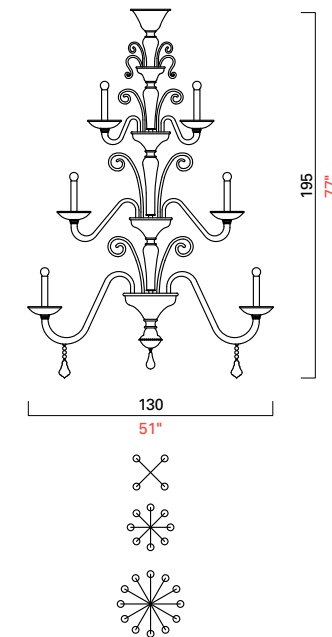

**IZMIR**  
 Modelli e misure  
*Models and sizes*

5555/02

5555/08

5555/12

5555/18

5555/24

**Colori disponibili**  
*Available colours*

**NN**  
 Nero  
*Black*

Collezione Collection	Codice Item	Tipo Type	Dimensioni e peso Dimensions and weight					Lampadine Bulbs			Dimmerabile Dimmable	Lampadine include Bulbs included	Classe energetica Energy class	Finiture Finishing	Certificazioni Certification Marks
			H	L	P	Ø	kg	N	Tipo	W					
			cm	cm	cm	cm		N	Type	W					
			H	W	D	Ø	lb								
			in	in	in	in									
Izmir Barovier&Toso (2005)	5555/02		55 21 1/2	42 16 1/2	23 9		2,5 6	2	•E14 •E12	60 60	D		(01)	CL OG	IMQ UL CCC
	5555/08		117 46			99 39	18 40	8	•E14 •E12	60 60	D		(01)	CL OG	IMQ UL CCC
	5555/12		140 55			130 51	28 62	12	•E14 •E12	60 60	D		(01)	CL OG	IMQ UL CCC
	5555/18		158 62			130 51	40 88	18	•E14 •E12	60 60	D		(01)	CL OG	IMQ UL
	5555/24		195 77			130 51	52 114	24	•E14 •E12	60 60	D		(01)	CL OG	IMQ UL CCC