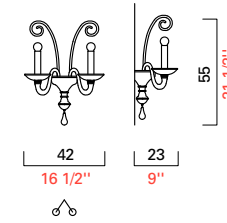

**IZMIR**  
 Modelli e misure  
*Models and sizes*

5555/02

5555/08

5555/12

5555/18

5555/24

**Colori disponibili**  
*Available colours*

**NN**  
 Nero  
*Black*

Collezione Collection	Codice Item	Tipo Type	Dimensioni e peso Dimensions and weight					Lampadine Bulbs			Dimmerabile Dimmable	Lampadine include Bulbs included	Classe energetica Energy class	Finiture Finishing	Certificazioni Certification Marks
			H	L	P	Ø	kg	N	Tipo	W					
			cm	cm	cm	cm		N	Type	W					
			H	W	D	Ø	lb								
			in	in	in	in									
Izmir Barovier&Toso (2005)	5555/02		55 21 1/2	42 16 1/2	23 9		2,5 6	2	•E14 •E12	60 60	D		(01)	CL OG	IMQ UL CCC
	5555/08		117 46			99 39	18 40	8	•E14 •E12	60 60	D		(01)	CL OG	IMQ UL CCC
	5555/12		140 55			130 51	28 62	12	•E14 •E12	60 60	D		(01)	CL OG	IMQ UL CCC
	5555/18		158 62			130 51	40 88	18	•E14 •E12	60 60	D		(01)	CL OG	IMQ UL
	5555/24		195 77			130 51	52 114	24	•E14 •E12	60 60	D		(01)	CL OG	IMQ UL CCC