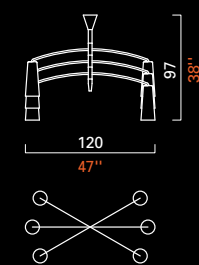

COLIMAÇON
 Modelli e misure
Models and sizes

7206

7208

7210

7212

7207

7209

7211

CN
 Cromo nero
Dark chrome

OG
 Oro galvanizzato
Galvanized Gold

Collezione Collection	Codice Item	Tipo Type	Dimensioni e peso Dimensions and weight					Lampadine Bulbs			Dimmerabile Dimmable	Lampadine include Bulbs included	Classe energetica Energy class	Finiture Finishing	Certificazioni Certification Marks
			H	L	P	Ø	kg	N	Tipo	W					
			cm	cm	cm	cm			Type	W					
	H	W	D	Ø		N	Type	W							
		in	in	in	in	lb									
Colimaçon Marc Sadler (2012)	7206		104 41			120 47	28 62	8	•E14 •E12	40 40	D		(01)	CN OG	UL
	7207		148 58 1/2			167 65 1/2	43 95	12	•E14 •E12	40 40	D		(01)	CN OG	UL
	7208		96 38			167 65 1/2	23 51	6	•E14 •E12	40 40	D		(01)	CN OG	UL
	7209		130 51			167 65 1/2	42 92	12	•E14 •E12	40 40	D		(01)	CN OG	UL
	7210		81 32			120 47	16 35	4	•E14 •E12	40 40	D		(01)	CN OG	UL
	7211		115 45 1/2			167 65 1/2	23 51	6	•E14 •E12	40 40	D		(01)	CN OG	UL
	7212		97 38			120 47	23 51	6	•E14 •E12	40 40	D		(01)	CN OG	UL
	7213		170 67			71 28	35 77	10	•E14 •E12	40 40	D		(01)	CN OG	UL
	7214		162 64			167 65 1/2	37 81	10	•E14 •E12	40 40	D		(01)	CN OG	UL