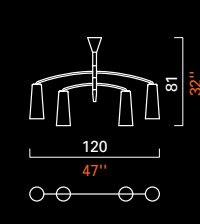

COLIMAÇON
 Modelli e misure
Models and sizes

7206

7208

7210

7212

7207

7209

7211

CN
 Cromo nero
Dark chrome

OG
 Oro galvanizzato
Galvanized Gold

Collezione Collection	Codice Item	Tipo Type	Dimensioni e peso Dimensions and weight					Lampadine Bulbs			Dimmerabile Dimmable	Lampadine include Bulbs included	Classe energetica Energy class	Finiture Finishing	Certificazioni Certification Marks
			H	L	P	Ø	kg	N	Tipo	W					
			cm	cm	cm	cm			Type	W					
	H	W	D	Ø		N	Type	W							
		in	in	in	in	lb									
Colimaçon Marc Sadler (2012)	7206		104 41			120 47	28 62	8	•E14 •E12	40 40	D		(01)	CN OG	UL
	7207		148 58 1/2			167 65 1/2	43 95	12	•E14 •E12	40 40	D		(01)	CN OG	UL
	7208		96 38			167 65 1/2	23 51	6	•E14 •E12	40 40	D		(01)	CN OG	UL
	7209		130 51			167 65 1/2	42 92	12	•E14 •E12	40 40	D		(01)	CN OG	UL
	7210		81 32			120 47	16 35	4	•E14 •E12	40 40	D		(01)	CN OG	UL
	7211		115 45 1/2			167 65 1/2	23 51	6	•E14 •E12	40 40	D		(01)	CN OG	UL
	7212		97 38			120 47	23 51	6	•E14 •E12	40 40	D		(01)	CN OG	UL
	7213		170 67			71 28	35 77	10	•E14 •E12	40 40	D		(01)	CN OG	UL
	7214		162 64			167 65 1/2	37 81	10	•E14 •E12	40 40	D		(01)	CN OG	UL