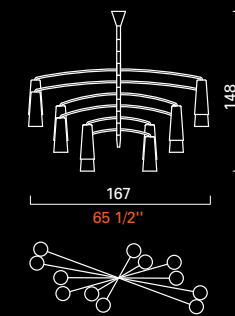

COLIMAÇON
 Modelli e misure
Models and sizes

7206

7208

7210

7212

7207

7209

7211

CN
 Cromo nero
Dark chrome

OG
 Oro galvanizzato
Galvanized Gold

Collezione Collection	Codice Item	Tipo Type	Dimensioni e peso Dimensions and weight					Lampadine Bulbs			Dimmerabile Dimmable	Lampadine include Bulbs included	Classe energetica Energy class	Finiture Finishing	Certificazioni Certification Marks
			H	L	P	Ø	kg	N	Tipo	W					
			cm	cm	cm	cm			Type	W					
	H	W	D	Ø		N	Type	W							
		in	in	in	in	lb									
Colimaçon Marc Sadler (2012)	7206		104 41			120 47	28 62	8	•E14 •E12	40 40	D		(01)	CN OG	UL
	7207		148 58 1/2			167 65 1/2	43 95	12	•E14 •E12	40 40	D		(01)	CN OG	UL
	7208		96 38			167 65 1/2	23 51	6	•E14 •E12	40 40	D		(01)	CN OG	UL
	7209		130 51			167 65 1/2	42 92	12	•E14 •E12	40 40	D		(01)	CN OG	UL
	7210		81 32			120 47	16 35	4	•E14 •E12	40 40	D		(01)	CN OG	UL
	7211		115 45 1/2			167 65 1/2	23 51	6	•E14 •E12	40 40	D		(01)	CN OG	UL
	7212		97 38			120 47	23 51	6	•E14 •E12	40 40	D		(01)	CN OG	UL
	7213		170 67			71 28	35 77	10	•E14 •E12	40 40	D		(01)	CN OG	UL
	7214		162 64			167 65 1/2	37 81	10	•E14 •E12	40 40	D		(01)	CN OG	UL