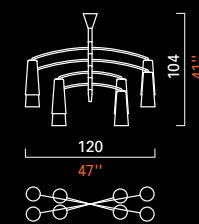

COLIMAÇON
 Modelli e misure
Models and sizes

7206

7208

7210

7212

7207

7209

7211

CN
 Cromo nero
Dark chrome

OG
 Oro galvanizzato
Galvanized Gold

Collezione Collection	Codice Item	Tipo Type	Dimensioni e peso Dimensions and weight					Lampadine Bulbs			Dimmerabile Dimmable	Lampadine include Bulbs included	Classe energetica Energy class	Finiture Finishing	Certificazioni Certification Marks
			H	L	P	Ø	kg	N	Tipo	W					
			cm	cm	cm	cm			Type	W					
	H	W	D	Ø		N	Type	W							
		in	in	in	in	lb									
Colimaçon Marc Sadler (2012)	7206		104 41			120 47	28 62	8	•E14 •E12	40 40	D		(01)	CN OG	UL
	7207		148 58 1/2			167 65 1/2	43 95	12	•E14 •E12	40 40	D		(01)	CN OG	UL
	7208		96 38			167 65 1/2	23 51	6	•E14 •E12	40 40	D		(01)	CN OG	UL
	7209		130 51			167 65 1/2	42 92	12	•E14 •E12	40 40	D		(01)	CN OG	UL
	7210		81 32			120 47	16 35	4	•E14 •E12	40 40	D		(01)	CN OG	UL
	7211		115 45 1/2			167 65 1/2	23 51	6	•E14 •E12	40 40	D		(01)	CN OG	UL
	7212		97 38			120 47	23 51	6	•E14 •E12	40 40	D		(01)	CN OG	UL
	7213		170 67			71 28	35 77	10	•E14 •E12	40 40	D		(01)	CN OG	UL
	7214		162 64			167 65 1/2	37 81	10	•E14 •E12	40 40	D		(01)	CN OG	UL