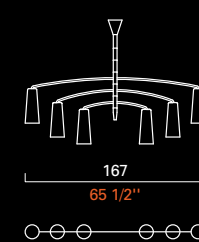

COLIMAÇON
 Modelli e misure
Models and sizes

7206

7208

7210

7212

7207

7209

7211

CN
 Cromo nero
Dark chrome

OG
 Oro galvanizzato
Galvanized Gold

Collezione Collection	Codice Item	Tipo Type	Dimensioni e peso Dimensions and weight					Lampadine Bulbs			Dimmerabile Dimmable	Lampadine include Bulbs included	Classe energetica Energy class	Finiture Finishing	Certificazioni Certification Marks
			H	L	P	Ø	kg	N	Tipo	W					
			cm	cm	cm	cm			Type	W					
	H	W	D	Ø		N	Type	W							
		in	in	in	in	lb									
Colimaçon Marc Sadler (2012)	7206		104 41			120 47	28 62	8	•E14 •E12	40 40	D		(01)	CN OG	UL
	7207		148 58 1/2			167 65 1/2	43 95	12	•E14 •E12	40 40	D		(01)	CN OG	UL
	7208		96 38			167 65 1/2	23 51	6	•E14 •E12	40 40	D		(01)	CN OG	UL
	7209		130 51			167 65 1/2	42 92	12	•E14 •E12	40 40	D		(01)	CN OG	UL
	7210		81 32			120 47	16 35	4	•E14 •E12	40 40	D		(01)	CN OG	UL
	7211		115 45 1/2			167 65 1/2	23 51	6	•E14 •E12	40 40	D		(01)	CN OG	UL
	7212		97 38			120 47	23 51	6	•E14 •E12	40 40	D		(01)	CN OG	UL
	7213		170 67			71 28	35 77	10	•E14 •E12	40 40	D		(01)	CN OG	UL
	7214		162 64			167 65 1/2	37 81	10	•E14 •E12	40 40	D		(01)	CN OG	UL