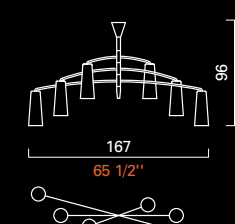

COLIMAÇON
 Modelli e misure
Models and sizes

7206

7208

7210

7212

7207

7209

7211

CN
 Cromo nero
Dark chrome

OG
 Oro galvanizzato
Galvanized Gold

Collezione Collection	Codice Item	Tipo Type	Dimensioni e peso Dimensions and weight					Lampadine Bulbs			Dimmerabile Dimmable	Lampadine include Bulbs included	Classe energetica Energy class	Finiture Finishing	Certificazioni Certification Marks
			H	L	P	Ø	kg	N	Tipo	W					
			cm	cm	cm	cm			Type	W					
	H	W	D	Ø		N	Type	W							
		in	in	in	in	lb									
Colimaçon Marc Sadler (2012)	7206		104 41			120 47	28 62	8	•E14 •E12	40 40	D		(01)	CN OG	UL
	7207		148 58 1/2			167 65 1/2	43 95	12	•E14 •E12	40 40	D		(01)	CN OG	UL
	7208		96 38			167 65 1/2	23 51	6	•E14 •E12	40 40	D		(01)	CN OG	UL
	7209		130 51			167 65 1/2	42 92	12	•E14 •E12	40 40	D		(01)	CN OG	UL
	7210		81 32			120 47	16 35	4	•E14 •E12	40 40	D		(01)	CN OG	UL
	7211		115 45 1/2			167 65 1/2	23 51	6	•E14 •E12	40 40	D		(01)	CN OG	UL
	7212		97 38			120 47	23 51	6	•E14 •E12	40 40	D		(01)	CN OG	UL
	7213		170 67			71 28	35 77	10	•E14 •E12	40 40	D		(01)	CN OG	UL
	7214		162 64			167 65 1/2	37 81	10	•E14 •E12	40 40	D		(01)	CN OG	UL