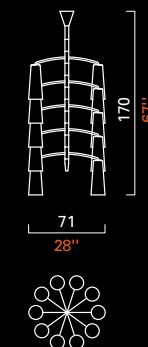

COLIMAÇON
 Modelli e misure
Models and sizes

7206

7208

7210

7212

7207

7209

7211

CN
 Cromo nero
Dark chrome

OG
 Oro galvanizzato
Galvanized Gold

Collezione Collection	Codice Item	Tipo Type	Dimensioni e peso Dimensions and weight					Lampadine Bulbs			Dimmerabile Dimmable	Lampadine include Bulbs included	Classe energetica Energy class	Finiture Finishing	Certificazioni Certification Marks
			H	L	P	Ø	kg	N	Tipo	W					
			cm	cm	cm	cm			Type	W					
	H	W	D	Ø		N	Type	W							
		in	in	in	in	lb									
Colimaçon Marc Sadler (2012)	7206		104 41			120 47	28 62	8	•E14 •E12	40 40	D		(01)	CN OG	UL
	7207		148 58 1/2			167 65 1/2	43 95	12	•E14 •E12	40 40	D		(01)	CN OG	UL
	7208		96 38			167 65 1/2	23 51	6	•E14 •E12	40 40	D		(01)	CN OG	UL
	7209		130 51			167 65 1/2	42 92	12	•E14 •E12	40 40	D		(01)	CN OG	UL
	7210		81 32			120 47	16 35	4	•E14 •E12	40 40	D		(01)	CN OG	UL
	7211		115 45 1/2			167 65 1/2	23 51	6	•E14 •E12	40 40	D		(01)	CN OG	UL
	7212		97 38			120 47	23 51	6	•E14 •E12	40 40	D		(01)	CN OG	UL
	7213		170 67			71 28	35 77	10	•E14 •E12	40 40	D		(01)	CN OG	UL
	7214		162 64			167 65 1/2	37 81	10	•E14 •E12	40 40	D		(01)	CN OG	UL