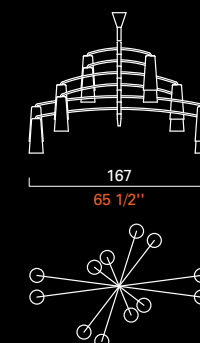

COLIMAÇON
 Modelli e misure
Models and sizes

7206

7208

7210

7212

7207

7209

7211

CN
 Cromo nero
Dark chrome

OG
 Oro galvanizzato
Galvanized Gold

Collezione Collection	Codice Item	Tipo Type	Dimensioni e peso Dimensions and weight					Lampadine Bulbs			Dimmerabile Dimmable	Lampadine include Bulbs included	Classe energetica Energy class	Finiture Finishing	Certificazioni Certification Marks
			H	L	P	Ø	kg	N	Tipo	W					
			cm	cm	cm	cm			Type	W					
	H	W	D	Ø		N	Type	W							
		in	in	in	in	lb									
Colimaçon Marc Sadler (2012)	7206		104 41			120 47	28 62	8	•E14 •E12	40 40	D		(01)	CN OG	UL
	7207		148 58 1/2			167 65 1/2	43 95	12	•E14 •E12	40 40	D		(01)	CN OG	UL
	7208		96 38			167 65 1/2	23 51	6	•E14 •E12	40 40	D		(01)	CN OG	UL
	7209		130 51			167 65 1/2	42 92	12	•E14 •E12	40 40	D		(01)	CN OG	UL
	7210		81 32			120 47	16 35	4	•E14 •E12	40 40	D		(01)	CN OG	UL
	7211		115 45 1/2			167 65 1/2	23 51	6	•E14 •E12	40 40	D		(01)	CN OG	UL
	7212		97 38			120 47	23 51	6	•E14 •E12	40 40	D		(01)	CN OG	UL
	7213		170 67			71 28	35 77	10	•E14 •E12	40 40	D		(01)	CN OG	UL
	7214		162 64			167 65 1/2	37 81	10	•E14 •E12	40 40	D		(01)	CN OG	UL