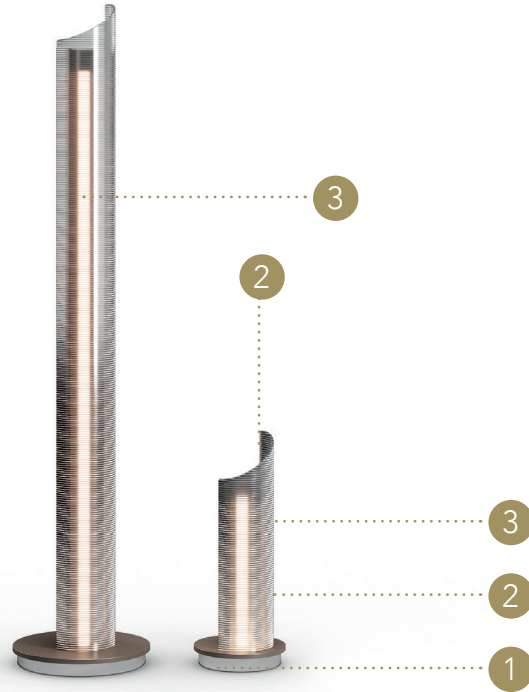

# ARIA COLLEZIONE

Design · Marco Piva

PIANTANA      LAMPADA DA TAVOLO

Floor lamp

Table lamp

## BASE | 1

Metallo  
Metal

Cromo lucido  
Shiny chrome

Legno  
Wood

100M Bronze  
100M Bronze

## DIFFUSORE ESTERNO OUTER SHADE | 2

Vetro rigato  
Ribbed glass

Trasparente  
Transparent

Vetro verniciato  
Lacquered glass

100M Bronze  
100M Bronze

Trasparente  
Transparent

LAMPADARIO

Lamp

- Sistema Led / Led system

Lamp ø100  
1x15W GU10 110-240V dimmable  
60x1,5W G4 12V dimmable - 12000 Lumen

Lamp ø80  
1x15W GU10 110-240V dimmable  
36x1,5W G4 12V dimmable - 8000 Lumen