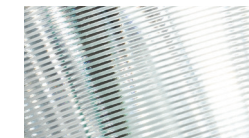

**SUPPORTO CANOPY | 1**

Metallo  
Metal

Nero  
Black

Legno  
Wood

finitura/finish

100M Bronze  
100M Bronze

**DIFFUSORE SHADE | 2**

Vetro rigato  
Ribbed glass