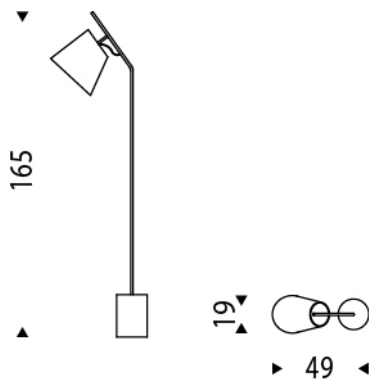

# KARIBÙ

Design: Oriano Favaretto

le informazioni qui riportate sono basate sugli ultimi dati pubblicati a listino. L'azienda si riserva il diritto di apportare modifiche ai modelli senza preavviso.

**CATELAN ITALIA** spa - Via Pilastrì 15 - 36010 Carrè - Vicenza Italy - Phone +39 0445318711 - Fax +39 0445 314289 - Email: [info@cattelanitalia.com](mailto:info@cattelanitalia.com) [www.cattelanitalia.com](http://www.cattelanitalia.com)

**DIMENSIONS**

---

49x19x465h

**DESCRIPTION**

---

Floor lamp with matt white or black painted steel frame. Base in white or black colored cement and lampshade in white or black cotonette.

**FINISHES:**

---