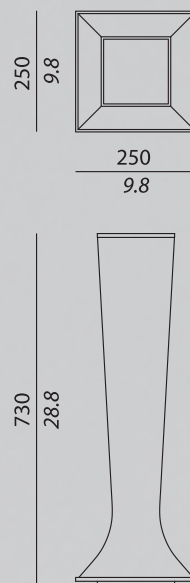

SHANGHAI TA LARGE

TECHNICAL SHEET

UBICAZIONE / LOCATION : interni / indoor

CODICE IP / IP CODE : IP20

TIPOLOGIA / TYPOLOGY :

Lampada da tavolo / Table lamp

FINITURE e MATERIALI / FINISHES and MATERIALS :

Profili bronzo spazzolato / Satin bronze profiles

PARALUME / SHADE :

Oper grigio con passamaneria in cotone bianco /
Oper grey with white cotton trim

Cotone bianco con passamaneria grigia /
White cotton with oper grey trim

CABLE

MATERIALE / MATERIAL :

Cavo rivestito in tessuto nero con interruttore On/Off
Black fabric with On/Off switch

LUNGHEZZA CAVO / LENGTH OF THE CABLE :

300 + 2000 mm

LIGHT SOURCE

FONTE inclusa / SOURCE included :

1 x E27 florescente compatta / Compact fluorescent bulb

POTENZA / POWER : 23 W

TEMPERATURA DI COLORE / COLOUR TEMPERATURE :

2700 K

CRI : 80

EMISSIONE / EMISSION : 1400 Lm

ALIMENTAZIONE / TENSION : 220 V

Idoneo all'uso di lampadine LED / Suitable for LED bulbs

TECHNICAL DRAWINGS