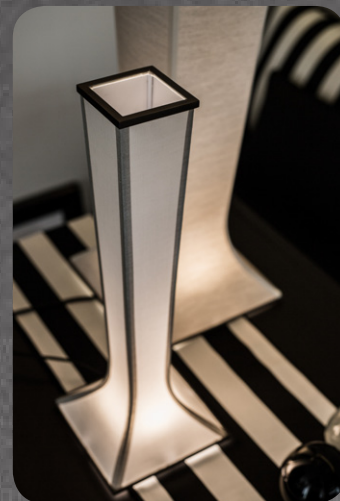

CERTIFICATION

CE

BOX SIZES

Box 1:

WIDTH : 22 cm / 8.7 inc

DEPTH : 22 cm / 8.7 inc

HIGHT : 65 cm / 25.7 inc

WEIGHT : 2 kg