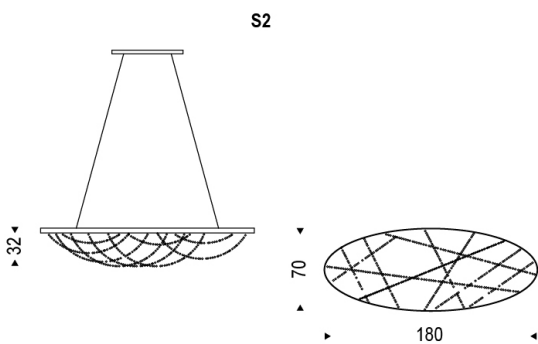

CRISTAL

Design: Oriano Favaretto

DIMENSIONI

105x60x32h - S1
180x70x32h - S2
ø80x32h - S3

**DESCRIZIONE**

Lampada a soffitto con telaio in acciaio Nichel satinato. Paralume composto da pendagliere in cristallo.