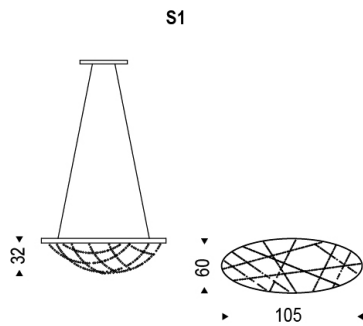

CRISTAL

Design: Oriano Favaretto

DIMENSIONI

105x60x32h - S1
180x70x32h - S2
ø80x32h - S3

**DESCRIZIONE**

Lampada a soffitto con telaio in acciaio Nichel satinato. Paralume composto da pendagliere in cristallo.