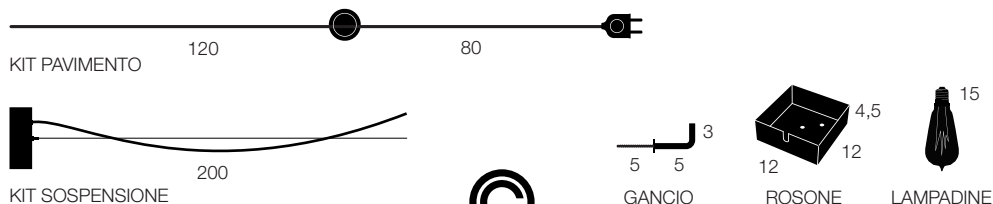

CON.TRADITION

design Sara Bernardi
2013

Lanterne luminose indoor con struttura in metallo lavorato, struttura cablata in finitura nichel nero. Lampadina da 60W con filamento in carbone inclusa. In tre dimensioni. Trasversali: da appoggio, da parete o sospensione. Accessori: Gancio per parete. Finiture: bianco, nero, cromo
Dimensioni: Small: 35x35xh58 cm, Medium: 60x60xh60 cm. Large: 80x80xh45 cm.

Finiture:

Dimensioni:

Accessori:

CON.TRADITION
DETTAGLI