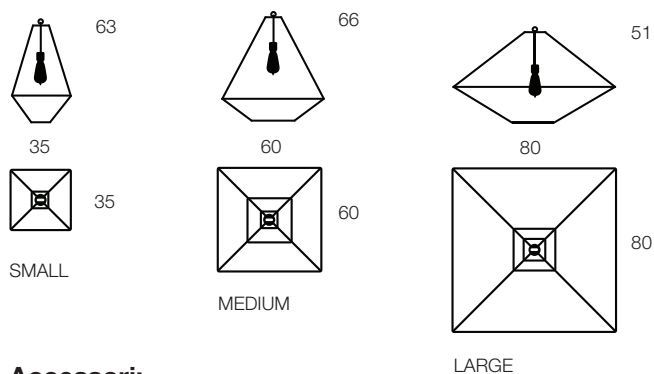

Finiture:

Dimensioni:

Accessori: