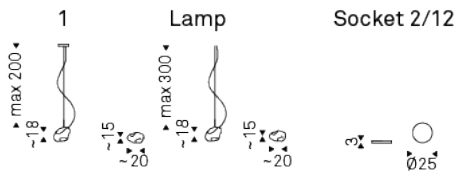

CLOUDINE

Design: Oriano Favaretto

Dimensioni