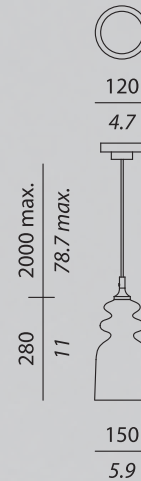

## CABLE

**MATERIALE / MATERIAL** :

Cavo rivestito in tessuto nero / *Black fabric*

**LUNGHEZZA CAVO / LENGTH OF THE CABLE** :

2000 mm

## LIGHT SOURCE

**FONTE inclusa / SOURCE included** :

1 x E27 alogena a basso consumo / *Halogen energy saving*

**POTENZA / POWER** : max 70 W

**TEMPERATURA DI COLORE / COLOUR TEMPERATURE** :

2900 K

**CRI** : 100

## BOX SIZES

Box 1:

**WIDTH** : 25 cm / 9.8 inc  
**DEPTH** : 27 cm / 10.7 inc  
**HIGHT** : 27 cm / 10.7 inc  
**WEIGHT** : 1 kg

Box 2:

**WIDTH** : 23 cm / 9.1 inc  
**DEPTH** : 23 cm / 9.1 inc  
**HIGHT** : 38 cm / 15.1 inc  
**WEIGHT** : 1 kg

## BOX SIZES

Profilo 3:

WIDTH : 14 cm / 5.6 inc  
DEPTH : 8 cm / 3.4 inc  
HEIGHT : 108 cm / 42.6 inc  
WEIGHT : 3 kg

Profilo 4:

WIDTH : 11 cm / 4.3 inc  
DEPTH : 11 cm / 4.3 inc  
HEIGHT : 170 cm / 67 inc  
WEIGHT : 3 kg