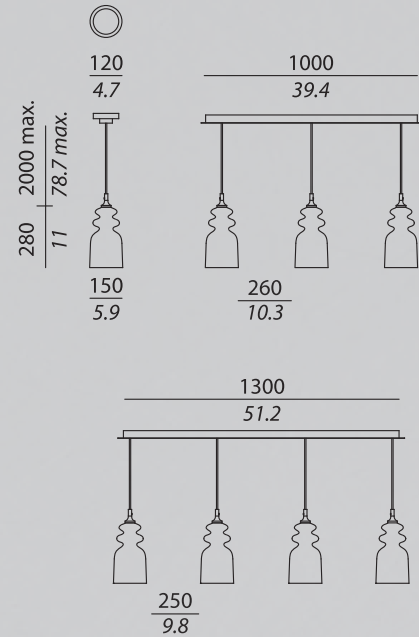

## BOX SIZES

Box 1:

**WIDTH** : 25 cm / 9.8 inc  
**DEPTH** : 27 cm / 10.7 inc  
**HIGHT** : 27 cm / 10.7 inc  
**WEIGHT** : 1 kg

Box 2:

**WIDTH** : 23 cm / 9.1 inc  
**DEPTH** : 23 cm / 9.1 inc  
**HIGHT** : 38 cm / 15.1 inc  
**WEIGHT** : 1 kg

## TECHNICAL SHEET

UBICAZIONE : interni / LOCATION : indoor

CODICE IP / IP CODE : IP20

TIPOLOGIA / TYPOLOGY :

Binario per collegamento in serie di 3 o 4 lampade /  
Track to connect the lamps in series of 3 or 4

## TECHNICAL DRAWINGS

## BOX SIZES

Profilo 3:

WIDTH : 14 cm / 5.6 inc  
DEPTH : 8 cm / 3.4 inc  
HEIGHT : 108 cm / 42.6 inc  
WEIGHT : 3 kg

Profilo 4:

WIDTH : 11 cm / 4.3 inc  
DEPTH : 11 cm / 4.3 inc  
HEIGHT : 170 cm / 67 inc  
WEIGHT : 3 kg