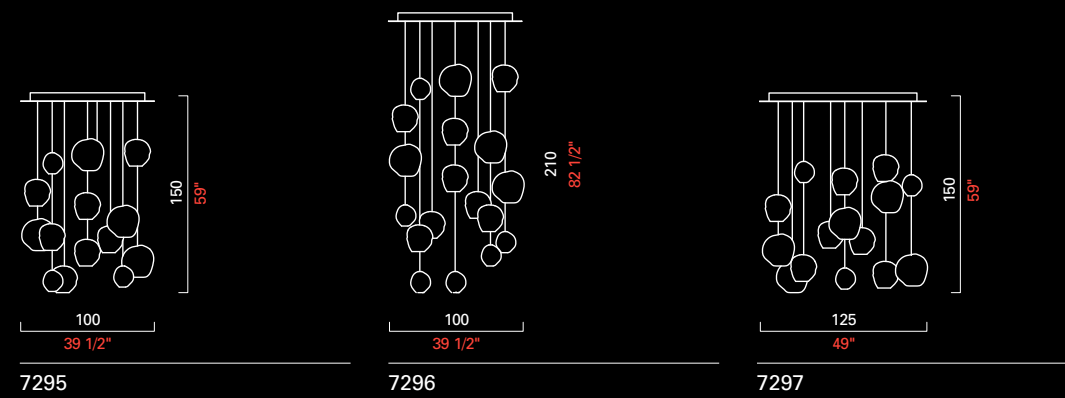

**HANAMI**  
 Modelli e misure  
*Models and sizes*

Colori disponibili  
*Available colours*

Finiture  
*Finishing*

Collezione Collection	Codice Item	Tipo Type	Dimensioni e peso Dimensions and weight					Lampadine Bulbs			Dimmerabile Dimmable	Lampadine include Bulbs included	Classe energetica Energy class	Finiture Finishing	Certificazioni Certification Marks
			H	L	P	Ø	kg	N	Tipo	W					
			cm	cm	cm	cm		N	Type	W					
	H	W	D	Ø	lb										
			in	in	in	in									
Hanami Barovier&Toso (2016)	7295		150 59			100 39 1/2	47 103	4+8	•G9+ •GU10	4+5,3 4+5,3	D	•G9+ •GU10	(16)	CL	
	7296		210 82 1/2			100 39 1/2	53 116	4+8	•G9+ •GU10	4+5,3 4+5,3	D	•G9+ •GU10	(16)	CL	
	7297		150 59			125 49	75 165	10+15	•G9+ •GU10	4+5,3 4+5,3	D	•G9+ •GU10	(16)	CL	
	7298		275 108 1/2			125 49	100 220	10+15	•G9+ •GU10	4+5,3 4+5,3	D	•G9+ •GU10	(16)	CL	
	7299		275 108 1/2			160 63	140 308	13+21	•G9+ •GU10	4+5,3 4+5,3	D	•G9+ •GU10	(16)	CL	