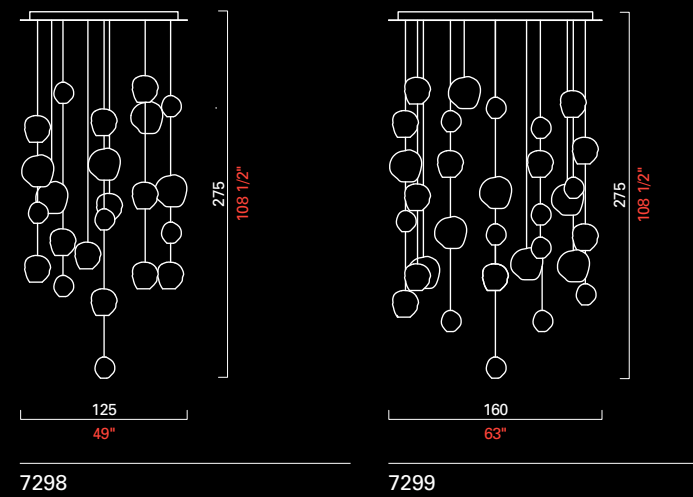

**HANAMI**  
 Modelli e misure  
*Models and sizes*

Colori disponibili  
*Available colours*

Finiture  
*Finishing*

Collezione Collection	Codice Item	Tipo Type	Dimensioni e peso Dimensions and weight					Lampadine Bulbs			Dimmerabile Dimmable	Lampadine include Bulbs included	Classe energetica Energy class	Finiture Finishing	Certificazioni Certification Marks
			H	L	P	Ø	kg	N	Tipo	W					
			cm	cm	cm	cm		N	Type	W					
	H	W	D	Ø	lb										
			in	in	in	in									
Hanami Barovier&Toso (2016)	7295		150 59			100 39 1/2	47 103	4+8	•G9+ •GU10	4+5,3 4+5,3	D	•G9+ •GU10	(16)	CL	
	7296		210 82 1/2			100 39 1/2	53 116	4+8	•G9+ •GU10	4+5,3 4+5,3	D	•G9+ •GU10	(16)	CL	
	7297		150 59			125 49	75 165	10+15	•G9+ •GU10	4+5,3 4+5,3	D	•G9+ •GU10	(16)	CL	
	7298		275 108 1/2			125 49	100 220	10+15	•G9+ •GU10	4+5,3 4+5,3	D	•G9+ •GU10	(16)	CL	
	7299		275 108 1/2			160 63	140 308	13+21	•G9+ •GU10	4+5,3 4+5,3	D	•G9+ •GU10	(16)	CL	