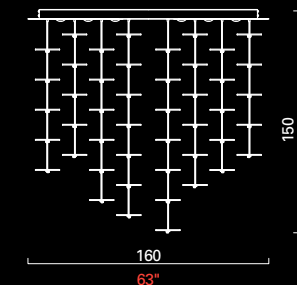

EXAGON
 Modelli e misure
Models and sizes

7125

7126

7127

7128

Colori disponibili
Available colours

CC
 Cristallo
Crystal

OO
 Cristallo/Oro
Crystal/Gold

LQ
 Bluastro
Blue

EL
 Cedro Liquido
Liquid Citron

Finiture
Finishing

CL
 Cromo Lucido
Polished Chrome

Collezione Collection	Codice Item	Tipo Type	Dimensioni e peso Dimensions and weight					Lampadine Bulbs			Dimmerabile Dimmable	Lampadine include Bulbs included	Classe energetica Energy class	Finiture Finishing	Certificazioni Certification Marks
			H	L	P	Ø	kg	N	Tipo	W					
			cm	cm	cm	cm			Type	W					
	H	W	D	Ø	lb	N	Type	W							
		in	in	in	in			Type	W						
Exagon Barovier&Toso (2010)	7125		130 51		45 17 1/2	18 40	1+18	•G53+ •Led	15+0,36 15+0,36	D (G53)	•G53+ •Led	(16)	CL		
	7126		130 51		80 31 1/2	45 99	4+56	•G53+ •Led	15+0,36 15+0,36	D (G53)	•G53+ •Led	(16)	CL		
	7127		150 59		120 47	100 22	12+136	•G53+ •Led	15+0,36 15+0,36	D (G53)	•G53+ •Led	(16)	CL		
	7128		150 59		160 63	155 341	16+200	•G53+ •Led	15+0,36 15+0,36	D (G53)	•G53+ •Led	(16)	CL		