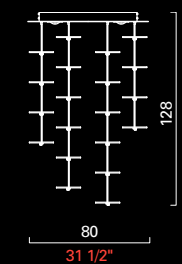

EXAGON
 Modelli e misure
Models and sizes

7125

7126

7127

7128

Colori disponibili
Available colours

CC
 Cristallo
Crystal

OO
 Cristallo/Oro
Crystal/Gold

LQ
 Bluastro
Blue

EL
 Cedro Liquido
Liquid Citron

Finiture
Finishing

CL
 Cromo Lucido
Polished Chrome

Collezione Collection	Codice Item	Tipo Type	Dimensioni e peso Dimensions and weight					Lampadine Bulbs			Dimmerabile Dimmable	Lampadine include Bulbs included	Classe energetica Energy class	Finiture Finishing	Certificazioni Certification Marks
			H	L	P	Ø	kg	N	Tipo	W					
			cm	cm	cm	cm			Type	W					
	H	W	D	Ø	lb	N	Type	W							
		in	in	in	in			Type	W						
Exagon Barovier&Toso (2010)	7125		130 51		45 17 1/2	18 40	1+18	•G53+ •Led	15+0,36 15+0,36	D (G53)	•G53+ •Led	(16)	CL		
	7126		130 51		80 31 1/2	45 99	4+56	•G53+ •Led	15+0,36 15+0,36	D (G53)	•G53+ •Led	(16)	CL		
	7127		150 59		120 47	100 22	12+136	•G53+ •Led	15+0,36 15+0,36	D (G53)	•G53+ •Led	(16)	CL		
	7128		150 59		160 63	155 341	16+200	•G53+ •Led	15+0,36 15+0,36	D (G53)	•G53+ •Led	(16)	CL		