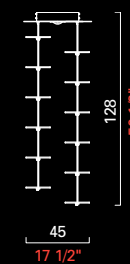

EXAGON
 Modelli e misure
Models and sizes

7125

7126

7127

7128

Colori disponibili
Available colours

CC
 Cristallo
Crystal

OO
 Cristallo/Oro
Crystal/Gold

LQ
 Bluastro
Blue

EL
 Cedro Liquido
Liquid Citron

Finiture
Finishing

CL
 Cromo Lucido
Polished Chrome

Collezione Collection	Codice Item	Tipo Type	Dimensioni e peso Dimensions and weight					Lampadine Bulbs			Dimmerabile Dimmable	Lampadine include Bulbs included	Classe energetica Energy class	Finiture Finishing	Certificazioni Certification Marks
			H	L	P	Ø	kg	N	Tipo	W					
			cm	cm	cm	cm			Type	W					
	H	W	D	Ø	lb	N	Type	W							
		in	in	in	in			Type	W						
Exagon Barovier&Toso (2010)	7125		130 51		45 17 1/2	18 40	1+18	•G53+ •Led	15+0,36 15+0,36	D (G53)	•G53+ •Led	(16)	CL		
	7126		130 51		80 31 1/2	45 99	4+56	•G53+ •Led	15+0,36 15+0,36	D (G53)	•G53+ •Led	(16)	CL		
	7127		150 59		120 47	100 22	12+136	•G53+ •Led	15+0,36 15+0,36	D (G53)	•G53+ •Led	(16)	CL		
	7128		150 59		160 63	155 341	16+200	•G53+ •Led	15+0,36 15+0,36	D (G53)	•G53+ •Led	(16)	CL		