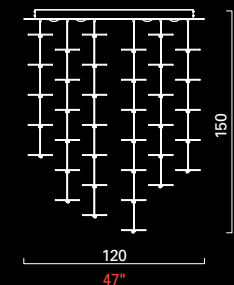

EXAGON
 Modelli e misure
Models and sizes

7125

7126

7127

7128

Colori disponibili
Available colours

CC
 Cristallo
Crystal

OO
 Cristallo/Oro
Crystal/Gold

LQ
 Bluastro
Blue

EL
 Cedro Liquido
Liquid Citron

Finiture
Finishing

CL
 Cromo Lucido
Polished Chrome

Collezione Collection	Codice Item	Tipo Type	Dimensioni e peso Dimensions and weight					Lampadine Bulbs			Dimmerabile Dimmable	Lampadine include Bulbs included	Classe energetica Energy class	Finiture Finishing	Certificazioni Certification Marks
			H	L	P	Ø	kg	N	Tipo	W					
			cm	cm	cm	cm			Type	W					
	H	W	D	Ø	lb	N	Type	W							
		in	in	in	in			Type	W						
Exagon Barovier&Toso (2010)	7125		130 51		45 17 1/2	18 40	1+18	•G53+ •Led	15+0,36 15+0,36	D (G53)	•G53+ •Led	(16)	CL		
	7126		130 51		80 31 1/2	45 99	4+56	•G53+ •Led	15+0,36 15+0,36	D (G53)	•G53+ •Led	(16)	CL		
	7127		150 59		120 47	100 22	12+136	•G53+ •Led	15+0,36 15+0,36	D (G53)	•G53+ •Led	(16)	CL		
	7128		150 59		160 63	155 341	16+200	•G53+ •Led	15+0,36 15+0,36	D (G53)	•G53+ •Led	(16)	CL		