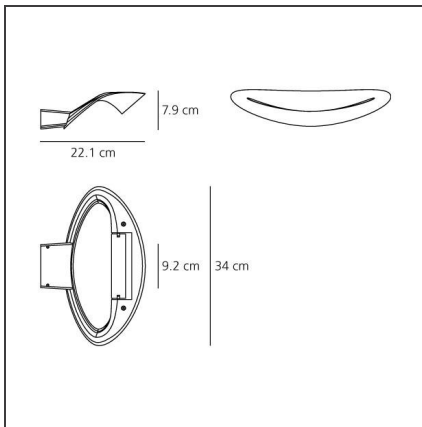

Mesmeri - Bianco

IP20     

Dimmerabile: +  -

DESIGN BY

Eric Solè

DISEGNI TECNICI

CARATTERISTICHE

Codice articolo:	0916010A	Materiale:	Alluminio
Colore:	Bianco	Serie:	Design
Installazione:	Parete	Area di utilizzo:	Hospitality, null, Residential
Ambiente di utilizzo:	Interni	Emissione:	Indiretta

DIMENSIONI

Lunghezza:	cm 34
Larghezza:	cm 22.1
Altezza:	cm 7.9
Larghezza base:	cm 8.2

SORGENTI NON FORNITE

Categoria:	HALO	Color Rendering:	1a
Numero:	1	Temperatura Colore (K):	3000K
Watt:	230W		
Lbs:	Qt-de12		
Attacco:	R7s		
Durata (h):	2000h		