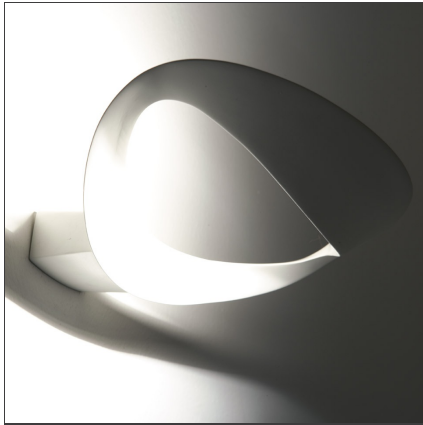

Mesmeri - Bianco

IP20     

Dimmerabile: +  -

DESIGN BY

Eric Solè

DISEGNI TECNICI

CARATTERISTICHE

Codice articolo:	0916010A	Materiale:	Alluminio
Colore:	Bianco	Serie:	Design
Installazione:	Parete	Area di utilizzo:	Hospitality, null, Residential
Ambiente di utilizzo:	Interni	Emissione:	Indiretta

DIMENSIONI

Lunghezza:	cm 34
Larghezza:	cm 22.1
Altezza:	cm 7.9
Larghezza base:	cm 8.2

SORGENTI NON FORNITE

Categoria:	HALO	Color Rendering:	1a
Numero:	1	Temperatura Colore (K):	3000K
Watt:	230W		
Lbs:	Qt-de12		
Attacco:	R7s		
Durata (h):	2000h		