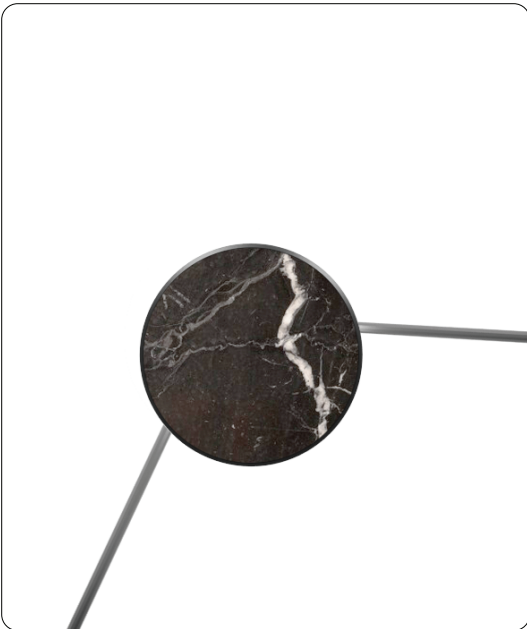

# KUNDALINI

Lampada a parete con disco in onice o marmo e struttura in metallo verniciato. Disponibile in moduli da 3 punti luce.

Wall lamp with onyx or marble disc and painted metal structure. Available in modules of 3 light points.