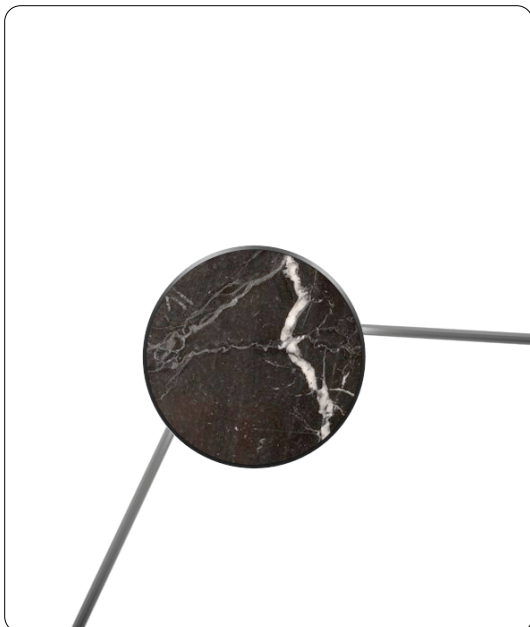

AZOU 7

design: Chris Basias / 2019

KUNDALINI

Lampada a parete con disco in onice o marmo e struttura in metallo verniciato. Disponibile in moduli da 7 punti luce.

Wall lamp with onyx or marble disc and painted metal structure. Available in modules of 7 light points.

CERTIFICAZIONI - CERTIFICATIONS

Apparecchio di classe II
Product in class II

IP20

Apparecchio per uso interno
Product for indoor use

Apparecchio conforme alla direttiva europea 2006/95/EC
Product in conformity with the European directive 2006/95/EC

Apparecchio di illuminazione da smaltire secondo la direttiva EU 2002/96/EC
This lamp must be disposed in conformity with the EU directive 2002/96/EC

DIMENSIONI - DIMENSIONS

Side view

IMBALLO - PACKAGING

Volume: 0,0095 m³ / 0,336 ft³
Gross weight: 2,90 kg / 6,38 lbs

Volume: 0,014 m³ / 0,489 ft³
Gross weight (marble): 3,83 kg / 8,426 lbs
Gross weight (onyx): 3,22 kg / 7,084 lbs

MATERIALI E FINITURE - MATERIALS AND FINISHINGS

corpo
body

dischi in onice o marmo
onyx or marble discs

marmo bianco -
white marble

marmo nero -
black marble

onice verde -
green onyx

nero - black
RAL 9005
matt

struttura
structure

struttura metallica verniciata a polveri
metallic structure with powder coating

INFORMAZIONI AGGIUNTIVE - FURTHER INFORMATION

220-240 V
or 120 V

Alimentazione
Feeding

Board LED
7 x 4,2W - 2700K - 3150lm - CRI > 90

Energy efficiency class from A++

Lampada a parete
Wall lamp

Cavo di alimentazione nero - lunghezza 15 m
altre lunghezze su richiesta
Black cord set - length 49,21 ft
different lengths on request

Varialuce rompifilo elettronico 0/100% - nero
Electronic loose dimmer 0/100% - black