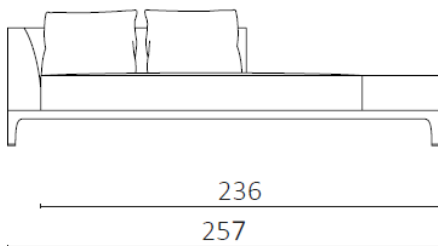

**Specifiche tecniche**

Progetto:	Tomassini Arredamenti Display
Prodotto:	Chaise Longue
Qtà:	1
Nome:	Giò Day Bed
Descrizione:	Chaise Longue, versione sinistra, con struttura in legno e piedini in ottone. Seduta e schienale rivestiti in tessuto, include un contenitore a due vani (dimensioni interne cm.46x32x12h) con piano ribaltabile in legno. Include n.2 cuscini.
Dimensioni:	Cm.257x100x70h
Finiture:	Struttura in noce americano e piedini in ottone, rivestimento in tessuto beige dorato. Contenitore a due vani (dimensioni interne cm.46x32x12h) con piano ribaltabile in noce americano. Cuscini rivestiti nello stesso tessuto beige dorato.
Brand:	Ceccotti Collezioni
Specifiche aggiuntive:	Rivestimenti e imbottiture sono conformi alle normative Italiane. Eventuali trattamenti (es. ignifughi) specifici richiesti dalla legge in altri Paesi devono essere richiesti al momento dell'ordine e sono a carico e responsabilità del cliente finale.