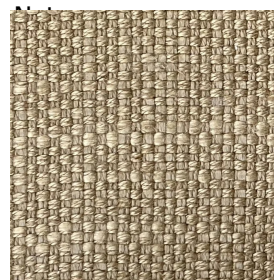

**Specifiche tecniche**

Progetto:	Tomassini Arredamenti Display
Prodotto:	Chaise Longue
Qtà:	1
Nome:	Giò Day Bed
Descrizione:	Chaise Longue, versione sinistra, con struttura in legno e piedini in ottone. Seduta e schienale rivestiti in tessuto, include un contenitore a due vani (dimensioni interne cm.46x32x12h) con piano ribaltabile in legno. Include n.2 cuscini.
Dimensioni:	Cm.257x100x70h
Finiture:	Struttura in noce americano e piedini in ottone, rivestimento in tessuto beige dorato. Contenitore a due vani (dimensioni interne cm.46x32x12h) con piano ribaltabile in noce americano. Cuscini rivestiti nello stesso tessuto beige dorato.
Brand:	Ceccotti Collezioni
Specifiche aggiuntive:	Rivestimenti e imbottiture sono conformi alle normative Italiane. Eventuali trattamenti (es. ignifughi) specifici richiesti dalla legge in altri Paesi devono essere richiesti al momento dell'ordine e sono a carico e responsabilità del cliente finale.

Piedini in ottone