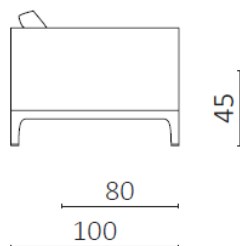

**Specifiche tecniche**

Progetto:	Tomassini Arredamenti Display
Prodotto:	Chaise Longue
Qtà:	1
Nome:	Giò Day Bed
Descrizione:	Chaise Longue, versione sinistra, con struttura in legno e piedini in ottone. Seduta e schienale rivestiti in tessuto, include un contenitore a due vani (dimensioni interne cm.46x32x12h) con piano ribaltabile in legno. Include n.2 cuscini.
Dimensioni:	Cm.257x100x70h
Finiture:	Struttura in noce americano e piedini in ottone, rivestimento in tessuto beige dorato. Contenitore a due vani (dimensioni interne cm.46x32x12h) con piano ribaltabile in noce americano. Cuscini rivestiti nello stesso tessuto beige dorato.
Brand:	Ceccotti Collezioni
Specifiche aggiuntive:	Rivestimenti e imbottiture sono conformi alle normative Italiane. Eventuali trattamenti (es. ignifughi) specifici richiesti dalla legge in altri Paesi devono essere richiesti al momento dell'ordine e sono a carico e responsabilità del cliente finale.