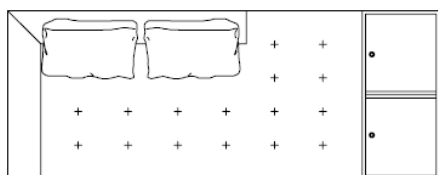

**Specifiche tecniche**

Progetto:	Tomassini Arredamenti Display
Prodotto:	Chaise Longue
Qtà:	1
Nome:	Giò Day Bed
Descrizione:	Chaise Longue, versione sinistra, con struttura in legno e piedini in ottone. Seduta e schienale rivestiti in tessuto, include un contenitore a due vani (dimensioni interne cm.46x32x12h) con piano ribaltabile in legno. Include n.2 cuscini.
Dimensioni:	Cm.257x100x70h
Finiture:	Struttura in noce americano e piedini in ottone, rivestimento in tessuto beige dorato. Contenitore a due vani (dimensioni interne cm.46x32x12h) con piano ribaltabile in noce americano. Cuscini rivestiti nello stesso tessuto beige dorato.
Brand:	Ceccotti Collezioni
Specifiche aggiuntive:	Rivestimenti e imbottiture sono conformi alle normative Italiane. Eventuali trattamenti (es. ignifughi) specifici richiesti dalla legge in altri Paesi devono essere richiesti al momento dell'ordine e sono a carico e responsabilità del cliente finale.