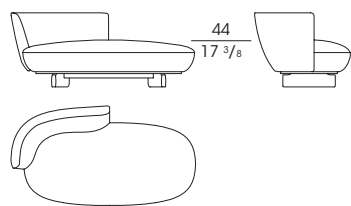

GALET

Serie di dormeuse, divanetto, day bed e pouf con l'imbottitura della seduta in poliuretano espanso flessibile a quote differenziate, rivestito in fibra. Lo schienale è in Polimex (materiale composito poliestere/poliuretano) e il rivestimento, non sfoderabile, è disponibile:

- in tessuto o pelle monocolori o con la seduta e lo schienale realizzabili anche in due tessuti differenti;

- con lo schienale in pelle e la seduta in tessuto o pelle.

La base è in massiccio di frassino disponibile in cinque finiture: naturale (fin.96), grigio antracite (fin.93), grigio cenere (fin.68), tinto noce (fin.2N) e tinto scuro (fin.67).

Serie di dormeuse, divanetto, day bed e pouf con l'imbottitura della seduta in poliuretano espanso flessibile a quote differenziate, rivestito in fibra. Lo schienale è in Polimex (materiale composito poliestere/poliuretano) e il rivestimento, non sfoderabile, è disponibile:

- in tessuto o pelle monocolori o con la seduta e lo schienale realizzabili anche in due tessuti differenti;

- con lo schienale in pelle e la seduta in tessuto o pelle.

La base è in massiccio di frassino disponibile in cinque finiture: naturale (fin.96), grigio antracite (fin.93), grigio cenere (fin.68), tinto noce (fin.2N) e tinto scuro (fin.67).

52560
Dormeuse sinistra rivestimento tessuto o pelle
(seduta/schienale anche 2 varianti di tessuto)
Left dormeuse fabric or leather upholstery
(seat/back also in 2 different fabrics)
cm 168 x 91 x h 65
in 66 1/8 x 35 7/8 x h 25 1/2