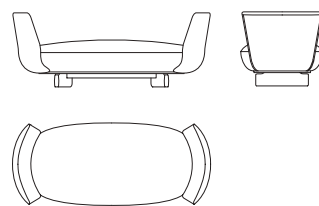

52562
Dormeuse vis-à-vis rivestimento tessuto o pelle
(seduta/schienale anche 2 varianti di tessuto)
Vis-à-vis dormeuse fabric or leather upholstery
(seat/back also in 2 different fabrics)
cm 181 x 76 x h 68
in 71 1/4 x 30 x h 26 3/4