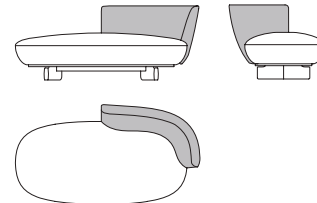

52566
Dormeuse destra schienale in pelle,
seduta tessuto o pelle
Right dormeuse leather backrest,
seat in fabric or leather
cm 168 x 91 x h 65
in 66 1/8 x 35 7/8 x h 25 1/2