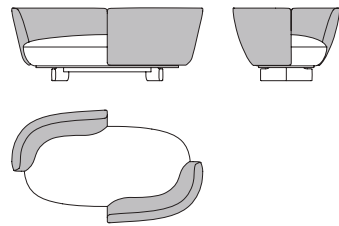

52580
Dormeuse vis-à-vis schienale in pelle,
seduta tessuto o pelle
Vis-à-vis dormeuse leather backrest,
seat in fabric or leather
cm 178 x 107 x h 65
in 70 x 42 1/8 x 25 5/8