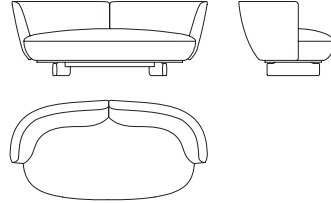

52563
Divanetto rivestimento tessuto o pelle
(seduta/schienale anche 2 varianti di tessuto)
Small sofa fabric or leather upholstery
(seat/back also in 2 different fabrics)
cm 180 x 91 x h 65
in 70 7/8 x 35 7/8 x h 25 1/2