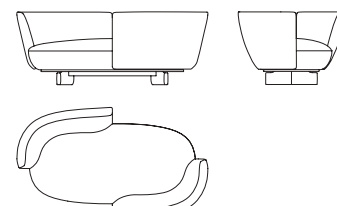

52575
Dormeuse vis-à-vis rivestimento tessuto o pelle
(seduta/schienale anche 2 varianti di tessuto)
Vis-à-vis dormeuse fabric or leather upholstery
(seat/back also in 2 different fabrics)
cm 178 x 107 x h 65
in 70 x 42 1/8 x 25 5/8