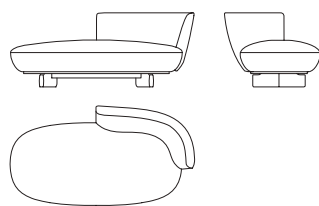

52561
Dormeuse destra rivestimento tessuto o pelle
(seduta/schienale anche 2 varianti di tessuto)
Right dormeuse fabric or leather upholstery
(seat/back also in 2 different fabrics)
cm 168 x 91 x h 65
in 66 1/8 x 35 7/8 x h 25 1/2