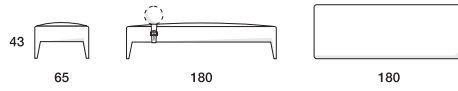

**FREUD** Baxter P.

[www.baxter.it](http://www.baxter.it)

**Dormeuse.**  
180X65 H43

**Rullo. Roll.**  
65 Ø22