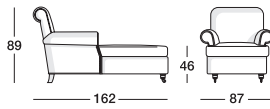

**CHARLOTTE DORMEUSE** Giuseppe Manzoni

[www.baxter.it](http://www.baxter.it)

**Poltrona. Armchair.**  
87X162 H89

**Divano. Sofa.**  
195X162 H89