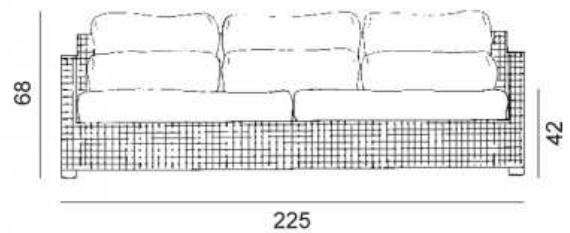

GERVASONI™

Wk 581S3T

Collection: Wk / Sofas
Design: Paola Navone

Large sofa in beech woven with natural rawhide.

Copyright Gervasoni SpA - Tutti i diritti riservati
Viale del Lavoro, 88 - 33050 Pavia di Udine
www.gervasoni1882.com
info@gervasoni1882.com