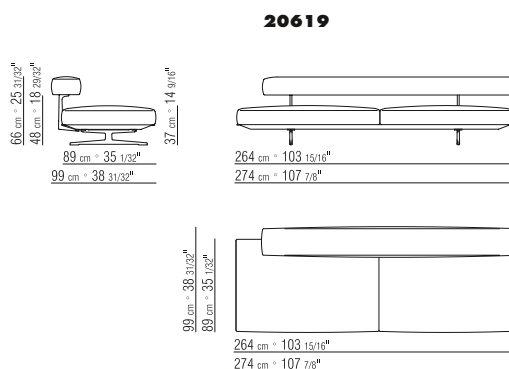

New collections 2014

WING

PRODUZIONE 2014 / PRODOTTO DIVANI/POUF / STRUTTURA IN METALLO RIVESTITO IN CUIO (COLORI DA VERIFICARSI SUL LISTINO PREZZI) CON MATERASSINO IN POLIURETANO / SEDUTA CUSCINI IN PIUMA CON INSERTO IN MATERIALE INDEFORMABILE O IN POLIURETANO E DACRON / SCHIENALE IN POLIURETANO STAMPATO E DACRON CON INSERTO IN METALLO / PIEDI/SUPPORTO SCHIENALE IN ALLUMINIO (FINITURE DA VERIFICARSI SUL LISTINO PREZZI) / CUSCINI IN PIUMA (SU RICHIESTA CON SUPPLEMENTO DI PREZZO) / RIVESTIMENTO SFODERABILE IN PELLE O IN TESSUTO • INTRODUCED 2014 / PRODUCT SOFAS/OTTOMAN / FRAME METAL FRAME COVERED WITH LEATHER (SEE AVAILABLE COLOURS ON THE PRICE LIST) WITH POLYURETHANE UNDERSEAT / SEAT CUSHIONS FILLED WITH DOWN AND RESILIENT INNER CORE OR IN POLYURETHANE AND DACRON / BACKREST IN FOAM POLYURETHANE AND DACRON WITH METAL INSERT / FEET/ BACKREST SUPPORT IN ALUMINIUM (SEE FINISHINGS ON THE PRICE LIST) / THROW-PILLOWS DOWN-FILLED (ARE OPTIONAL) / UPHOLSTERY REMOVABLE FABRIC OR LEATHER COVERS • PRODUKTION 2014 / PRODUKT SOFAS/HOCKER / GESTELL METALLRAHMEN BEZOGEN MIT KERNLEDER (FARBEN GEM. PREISLISTE) MIT POLYURETHANMATRATZE / SITZKISSEN ENTWEDER MIT DAUNENFUELLUNG UND INNENVERSTAERKUNG AUS UNVERFORMBAREM MATERIAL ODER MIT POLYURETHAN UND DACRONFUELLUNG / RUECKENLEHNE AUS SPRITZGUSPOLYURETHAN UND DACRON MIT METALLEINLAGE / FUESSE/RUECKENLEHNENSTUETZE AUS ALUMINIUM (AUSFUEHRUNGEN GEM. PREISLISTE) / LOSE KISSEN MIT DAUNENFUELLUNGEN (AUF WUNSCH / GEGEN AUFFREIS) / BEZUG ABZIEHBARE LEDER- BZW. STOFFBEZUEGE