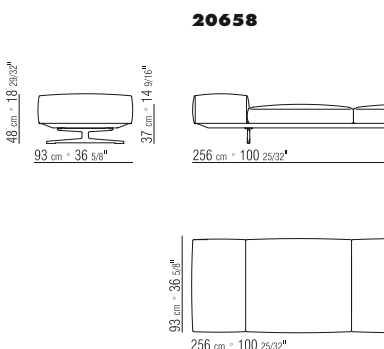

New collections 2014

WING

PRODUZIONE 2014 / PRODOTTO DIVANI/POUF / STRUTTURA IN METALLO RIVESTITO IN CUIO (COLORI DA VERIFICARSI SUL LISTINO PREZZI) CON MATERASSINO IN POLIURETANO / SEDUTA CUSCINI IN PIUMA CON INSERTO IN MATERIALE INDEFORMABILE O IN POLIURETANO E DACRON / SCHIENALE IN POLIURETANO STAMPATO E DACRON CON INSERTO IN METALLO / PIEDI/SUPPORTO SCHIENALE IN ALLUMINIO (FINITURE DA VERIFICARSI SUL LISTINO PREZZI) / CUSCINI IN PIUMA (SU RICHIESTA CON SUPPLEMENTO DI PREZZO) / RIVESTIMENTO SFODERABILE IN PELLE O IN TESSUTO • INTRODUCED 2014 / PRODUCT SOFAS/OTTOMAN / FRAME METAL FRAME COVERED WITH LEATHER (SEE AVAILABLE COLOURS ON THE PRICE LIST) WITH POLYURETHANE UNDERSEAT / SEAT CUSHIONS FILLED WITH DOWN AND RESILIENT INNER CORE OR IN POLYURETHANE AND DACRON / BACKREST IN FOAM POLYURETHANE AND DACRON WITH METAL INSERT / FEET/ BACKREST SUPPORT IN ALUMINIUM (SEE FINISHINGS ON THE PRICE LIST) / THROW-PILLOWS DOWN-FILLED (ARE OPTIONAL) / UPHOLSTERY REMOVABLE FABRIC OR LEATHER COVERS • PRODUKTION 2014 / PRODUKT SOFAS/HOCKER / GESTELL METALLRAHMEN BEZOGEN MIT KERNLEDER (FARBEN GEM. PREISLISTE) MIT POLYURETHANMATRATZE / SITZKISSEN ENTWEDER MIT DAUNENFUELLUNG UND INNENVERSTAERKUNG AUS UNVERFORMBAREM MATERIAL ODER MIT POLYURETHAN UND DACRONFUELLUNG / RUECKENLEHNE AUS SPRITZGUSPOLYURETHAN UND DACRON MIT METALLEINLAGE / FUESSE/RUECKENLEHNENSTUETZE AUS ALUMINIUM (AUSFUEHRUNGEN GEM. PREISLISTE) / LOSE KISSEN MIT DAUNENFUELLUNGEN (AUF WUNSCH / GEGEN AUFFREIS) / BEZUG ABZIEHBARE LEDER- BZW. STOFFBEZUEGE