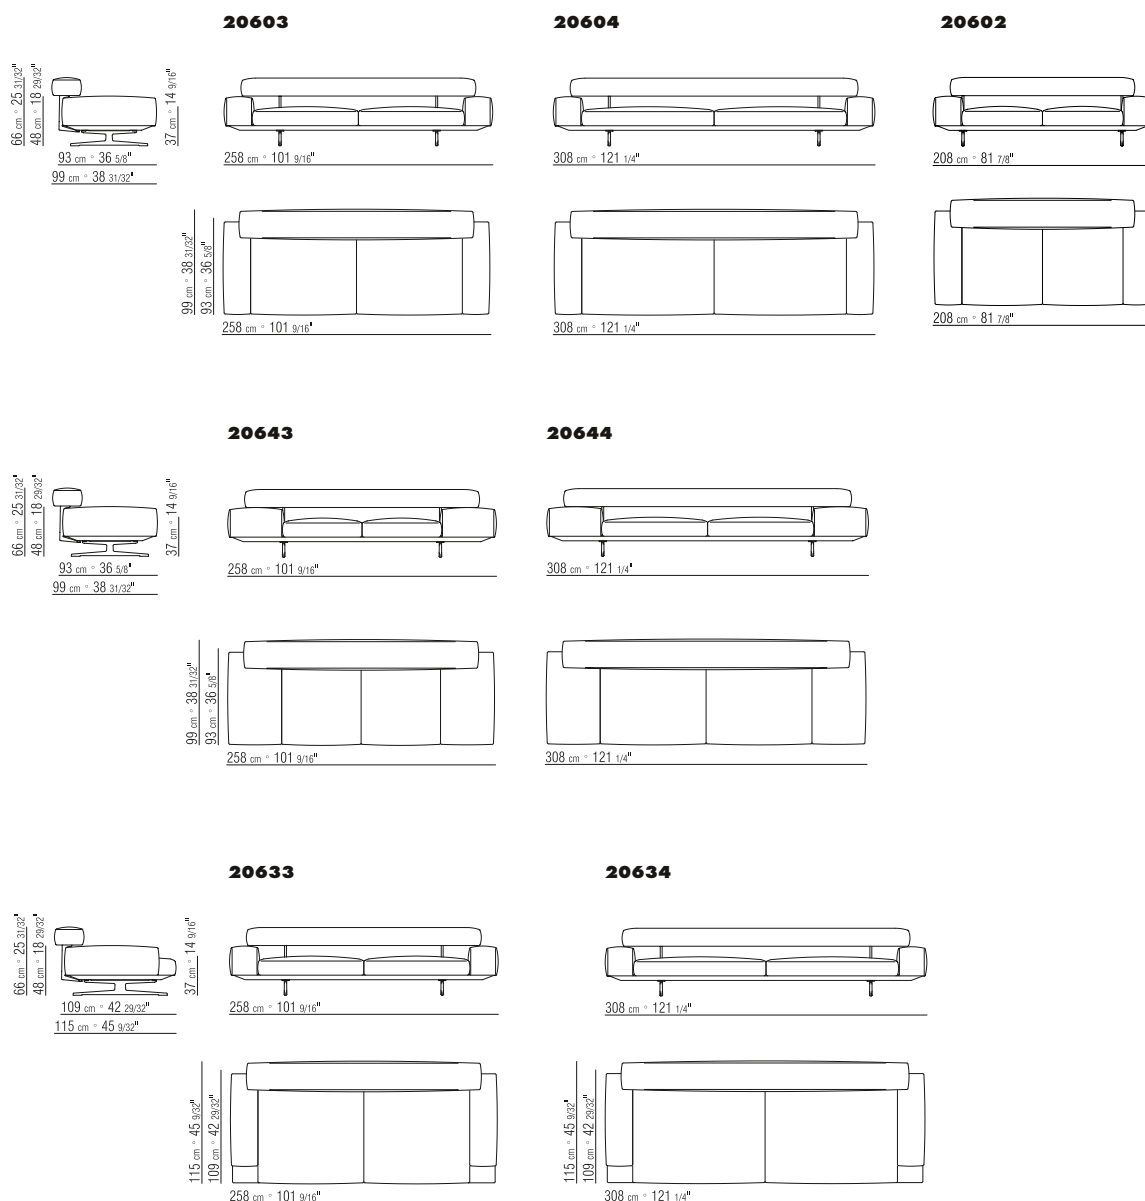

New collections 2014

WING

PRODUZIONE 2014 / PRODOTTO DIVANI/POUF / STRUTTURA IN METALLO RIVESTITO IN CUIO (COLORI DA VERIFICARSI SUL LISTINO PREZZI) CON MATERASSINO IN POLIURETANO / SEDUTA CUSCINI IN PIUMA CON INSERTO IN MATERIALE INDEFORMABILE O IN POLIURETANO E DACRON / SCHIENALE IN POLIURETANO STAMPATO E DACRON CON INSERTO IN METALLO / PIEDI/SUPPORTO SCHIENALE IN ALLUMINIO (FINITURE DA VERIFICARSI SUL LISTINO PREZZI) / CUSCINI IN PIUMA (SU RICHIESTA CON SUPPLEMENTO DI PREZZO) / RIVESTIMENTO SFODERABILE IN PELLE O IN TESSUTO • INTRODUCED 2014 / PRODUCT SOFAS/OTTOMAN / FRAME METAL FRAME COVERED WITH LEATHER (SEE AVAILABLE COLOURS ON THE PRICE LIST) WITH POLYURETHANE UNDERSEAT / SEAT CUSHIONS FILLED WITH DOWN AND RESILIENT INNER CORE OR IN POLYURETHANE AND DACRON / BACKREST IN FOAM POLYURETHANE AND DACRON WITH METAL INSERT / FEET/ BACKREST SUPPORT IN ALUMINIUM (SEE FINISHINGS ON THE PRICE LIST) / THROW-PILLOWS DOWN-FILLED (ARE OPTIONAL) / UPHOLSTERY REMOVABLE FABRIC OR LEATHER COVERS • PRODUKTION 2014 / PRODUKT SOFAS/HOCKER / GESTELL METALLRAHMEN BEZOGEN MIT KERNLEDER (FARBEN GEM. PREISLISTE) MIT POLYURETHANMATRATZE / SITZKISSEN ENTWEDER MIT DAUNENFUELLUNG UND INNENVERSTAERKUNG AUS UNVERFORMBAREM MATERIAL ODER MIT POLYURETHAN UND DACRONFUELLUNG / RUECKENLEHNE AUS SPRITZGUSPOLYURETHAN UND DACRON MIT METALLEINLAGE / FUESSE/RUECKENLEHNENSTUETZE AUS ALUMINIUM (AUSFUEHRUNGEN GEM. PREISLISTE) / LOSE KISSEN MIT DAUNENFUELLUNGEN (AUF WUNSCH / GEGEN AUFFREIS) / BEZUG ABZIEHBARE LEDER- BZW. STOFFBEZUEGE

20697

20698

20699