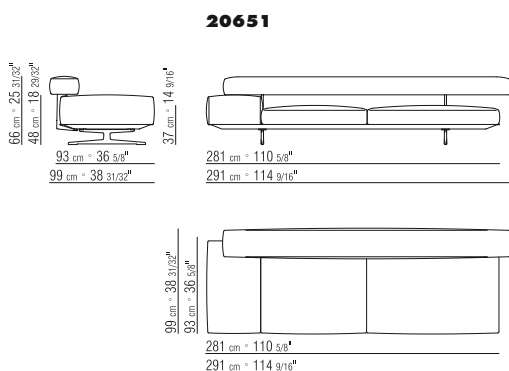

New collections 2014

WING

PRODUZIONE 2014 / PRODOTTO DIVANI/POUF / STRUTTURA IN METALLO RIVESTITO IN CUIO (COLORI DA VERIFICARSI SUL LISTINO PREZZI) CON MATERASSINO IN POLIURETANO / SEDUTA CUSCINI IN PIUMA CON INSERTO IN MATERIALE INDEFORMABILE O IN POLIURETANO E DACRON / SCHIENALE IN POLIURETANO STAMPATO E DACRON CON INSERTO IN METALLO / PIEDI/SUPPORTO SCHIENALE IN ALLUMINIO (FINITURE DA VERIFICARSI SUL LISTINO PREZZI) / CUSCINI IN PIUMA (SU RICHIESTA CON SUPPLEMENTO DI PREZZO) / RIVESTIMENTO SFODERABILE IN PELLE O IN TESSUTO • INTRODUCED 2014 / PRODUCT SOFAS/OTTOMAN / FRAME METAL FRAME COVERED WITH LEATHER (SEE AVAILABLE COLOURS ON THE PRICE LIST) WITH POLYURETHANE UNDERSEAT / SEAT CUSHIONS FILLED WITH DOWN AND RESILIENT INNER CORE OR IN POLYURETHANE AND DACRON / BACKREST IN FOAM POLYURETHANE AND DACRON WITH METAL INSERT / FEET/ BACKREST SUPPORT IN ALUMINIUM (SEE FINISHINGS ON THE PRICE LIST) / THROW-PILLOWS DOWN-FILLED (ARE OPTIONAL) / UPHOLSTERY REMOVABLE FABRIC OR LEATHER COVERS • PRODUKTION 2014 / PRODUKT SOFAS/HOCKER / GESTELL METALLRAHMEN BEZOGEN MIT KERNLEDER (FARBEN GEM. PREISLISTE) MIT POLYURETHANMATRATZE / SITZKISSEN ENTWEDER MIT DAUNENFUELLUNG UND INNENVERSTAERKUNG AUS UNVERFORMBAREM MATERIAL ODER MIT POLYURETHAN UND DACRONFUELLUNG / RUECKENLEHNE AUS SPRITZGUSPOLYURETHAN UND DACRON MIT METALLEINLAGE / FUESSE/RUECKENLEHNENSTUETZE AUS ALUMINIUM (AUSFUEHRUNGEN GEM. PREISLISTE) / LOSE KISSEN MIT DAUNENFUELLUNGEN (AUF WUNSCH / GEGEN AUFFREIS) / BEZUG ABZIEHBARE LEDER- BZW. STOFFBEZUEGE