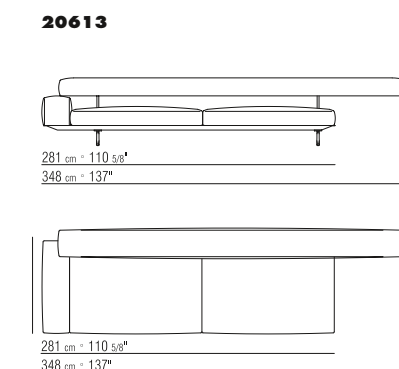

New collections 2014

WING

PRODUZIONE 2014 / PRODOTTO DIVANI/POUF / STRUTTURA IN METALLO RIVESTITO IN CUIO (COLORI DA VERIFICARSI SUL LISTINO PREZZI) CON MATERASSINO IN POLIURETANO / SEDUTA CUSCINI IN PIUMA CON INSERTO IN MATERIALE INDEFORMABILE O IN POLIURETANO E DACRON / SCHIENALE IN POLIURETANO STAMPATO E DACRON CON INSERTO IN METALLO / PIEDI/SUPPORTO SCHIENALE IN ALLUMINIO (FINITURE DA VERIFICARSI SUL LISTINO PREZZI) / CUSCINI IN PIUMA (SU RICHIESTA CON SUPPLEMENTO DI PREZZO) / RIVESTIMENTO SFODERABILE IN PELLE O IN TESSUTO • INTRODUCED 2014 / PRODUCT SOFAS/OTTOMAN / FRAME METAL FRAME COVERED WITH LEATHER (SEE AVAILABLE COLOURS ON THE PRICE LIST) WITH POLYURETHANE UNDERSEAT / SEAT CUSHIONS FILLED WITH DOWN AND RESILIENT INNER CORE OR IN POLYURETHANE AND DACRON / BACKREST IN FOAM POLYURETHANE AND DACRON WITH METAL INSERT / FEET/ BACKREST SUPPORT IN ALUMINIUM (SEE FINISHINGS ON THE PRICE LIST) / THROW-PILLOWS DOWN-FILLED (ARE OPTIONAL) / UPHOLSTERY REMOVABLE FABRIC OR LEATHER COVERS • PRODUKTION 2014 / PRODUKT SOFAS/HOCKER / GESTELL METALLRAHMEN BEZOGEN MIT KERNLEDER (FARBEN GEM. PREISLISTE) MIT POLYURETHANMATRATZE / SITZKISSEN ENTWEDER MIT DAUNENFUELLUNG UND INNENVERSTAERKUNG AUS UNVERFORMBAREM MATERIAL ODER MIT POLYURETHAN UND DACRONFUELLUNG / RUECKENLEHNE AUS SPRITZGUSPOLYURETHAN UND DACRON MIT METALLEINLAGE / FUESSE/RUECKENLEHNENSTUETZE AUS ALUMINIUM (AUSFUEHRUNGEN GEM. PREISLISTE) / LOSE KISSEN MIT DAUNENFUELLUNGEN (AUF WUNSCH / GEGEN AUFFREIS) / BEZUG ABZIEHBARE LEDER- BZW. STOFFBEZUEGE