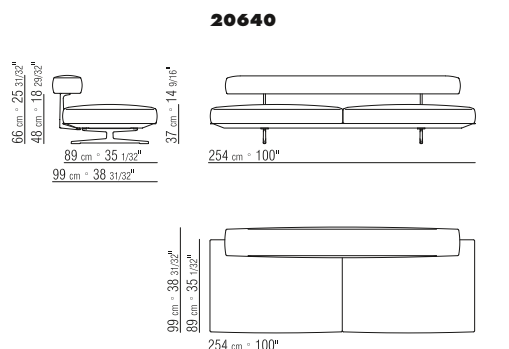

New collections 2014

WING

PRODUZIONE 2014 / PRODOTTO DIVANI/POUF / STRUTTURA IN METALLO RIVESTITO IN CUIO (COLORI DA VERIFICARSI SUL LISTINO PREZZI) CON MATERASSINO IN POLIURETANO / SEDUTA CUSCINI IN PIUMA CON INSERTO IN MATERIALE INDEFORMABILE O IN POLIURETANO E DACRON / SCHIENALE IN POLIURETANO STAMPATO E DACRON CON INSERTO IN METALLO / PIEDI/SUPPORTO SCHIENALE IN ALLUMINIO (FINITURE DA VERIFICARSI SUL LISTINO PREZZI) / CUSCINI IN PIUMA (SU RICHIESTA CON SUPPLEMENTO DI PREZZO) / RIVESTIMENTO SFODERABILE IN PELLE O IN TESSUTO • INTRODUCED 2014 / PRODUCT SOFAS/OTTOMAN / FRAME METAL FRAME COVERED WITH LEATHER (SEE AVAILABLE COLOURS ON THE PRICE LIST) WITH POLYURETHANE UNDERSEAT / SEAT CUSHIONS FILLED WITH DOWN AND RESILIENT INNER CORE OR IN POLYURETHANE AND DACRON / BACKREST IN FOAM POLYURETHANE AND DACRON WITH METAL INSERT / FEET/ BACKREST SUPPORT IN ALUMINIUM (SEE FINISHINGS ON THE PRICE LIST) / THROW-PILLOWS DOWN-FILLED (ARE OPTIONAL) / UPHOLSTERY REMOVABLE FABRIC OR LEATHER COVERS • PRODUKTION 2014 / PRODUKT SOFAS/HOCKER / GESTELL METALLRAHMEN BEZOGEN MIT KERNLEDER (FARBEN GEM. PREISLISTE) MIT POLYURETHANMATRATZE / SITZKISSEN ENTWEDER MIT DAUNENFUELLUNG UND INNENVERSTAERKUNG AUS UNVERFORMBAREM MATERIAL ODER MIT POLYURETHAN UND DACRONFUELLUNG / RUECKENLEHNE AUS SPRITZGUSPOLYURETHAN UND DACRON MIT METALLEINLAGE / FUESSE/RUECKENLEHNENSTUETZE AUS ALUMINIUM (AUSFUEHRUNGEN GEM. PREISLISTE) / LOSE KISSEN MIT DAUNENFUELLUNGEN (AUF WUNSCH / GEGEN AUFFREIS) / BEZUG ABZIEHBARE LEDER- BZW. STOFFBEZUEGE