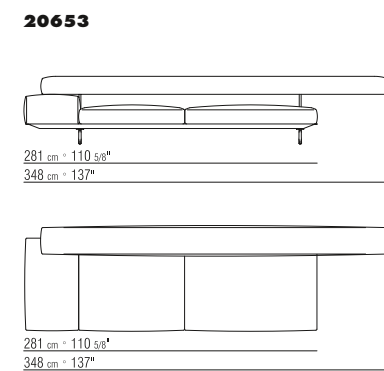

New collections 2014

WING

PRODUZIONE 2014 / PRODOTTO DIVANI/POUF / STRUTTURA IN METALLO RIVESTITO IN CUIO (COLORI DA VERIFICARSI SUL LISTINO PREZZI) CON MATERASSINO IN POLIURETANO / SEDUTA CUSCINI IN PIUMA CON INSERTO IN MATERIALE INDEFORMABILE O IN POLIURETANO E DACRON / SCHIENALE IN POLIURETANO STAMPATO E DACRON CON INSERTO IN METALLO / PIEDI/SUPPORTO SCHIENALE IN ALLUMINIO (FINITURE DA VERIFICARSI SUL LISTINO PREZZI) / CUSCINI IN PIUMA (SU RICHIESTA CON SUPPLEMENTO DI PREZZO) / RIVESTIMENTO SFODERABILE IN PELLE O IN TESSUTO • INTRODUCED 2014 / PRODUCT SOFAS/OTTOMAN / FRAME METAL FRAME COVERED WITH LEATHER (SEE AVAILABLE COLOURS ON THE PRICE LIST) WITH POLYURETHANE UNDERSEAT / SEAT CUSHIONS FILLED WITH DOWN AND RESILIENT INNER CORE OR IN POLYURETHANE AND DACRON / BACKREST IN FOAM POLYURETHANE AND DACRON WITH METAL INSERT / FEET/ BACKREST SUPPORT IN ALUMINIUM (SEE FINISHINGS ON THE PRICE LIST) / THROW-PILLOWS DOWN-FILLED (ARE OPTIONAL) / UPHOLSTERY REMOVABLE FABRIC OR LEATHER COVERS • PRODUKTION 2014 / PRODUKT SOFAS/HOCKER / GESTELL METALLRAHMEN BEZOGEN MIT KERNLEDER (FARBEN GEM. PREISLISTE) MIT POLYURETHANMATRATZE / SITZKISSEN ENTWEDER MIT DAUNENFUELLUNG UND INNENVERSTAERKUNG AUS UNVERFORMBAREM MATERIAL ODER MIT POLYURETHAN UND DACRONFUELLUNG / RUECKENLEHNE AUS SPRITZGUSPOLYURETHAN UND DACRON MIT METALLEINLAGE / FUESSE/RUECKENLEHNENSTUETZE AUS ALUMINIUM (AUSFUEHRUNGEN GEM. PREISLISTE) / LOSE KISSEN MIT DAUNENFUELLUNGEN (AUF WUNSCH / GEGEN AUFFREIS) / BEZUG ABZIEHBARE LEDER- BZW. STOFFBEZUEGE