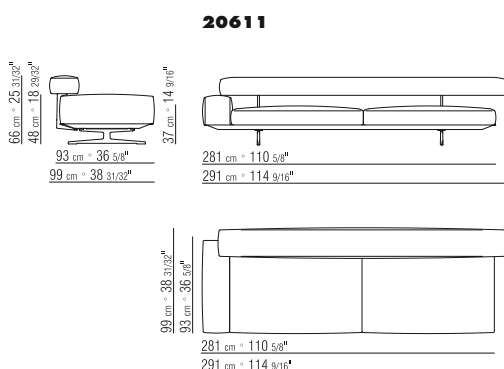

New collections 2014

WING

PRODUZIONE 2014 / PRODOTTO DIVANI/POUF / STRUTTURA IN METALLO RIVESTITO IN CUIO (COLORI DA VERIFICARSI SUL LISTINO PREZZI) CON MATERASSINO IN POLIURETANO / SEDUTA CUSCINI IN PIUMA CON INSERTO IN MATERIALE INDEFORMABILE O IN POLIURETANO E DACRON / SCHIENALE IN POLIURETANO STAMPATO E DACRON CON INSERTO IN METALLO / PIEDI/SUPPORTO SCHIENALE IN ALLUMINIO (FINITURE DA VERIFICARSI SUL LISTINO PREZZI) / CUSCINI IN PIUMA (SU RICHIESTA CON SUPPLEMENTO DI PREZZO) / RIVESTIMENTO SFODERABILE IN PELLE O IN TESSUTO • INTRODUCED 2014 / PRODUCT SOFAS/OTTOMAN / FRAME METAL FRAME COVERED WITH LEATHER (SEE AVAILABLE COLOURS ON THE PRICE LIST) WITH POLYURETHANE UNDERSEAT / SEAT CUSHIONS FILLED WITH DOWN AND RESILIENT INNER CORE OR IN POLYURETHANE AND DACRON / BACKREST IN FOAM POLYURETHANE AND DACRON WITH METAL INSERT / FEET/ BACKREST SUPPORT IN ALUMINIUM (SEE FINISHINGS ON THE PRICE LIST) / THROW-PILLOWS DOWN-FILLED (ARE OPTIONAL) / UPHOLSTERY REMOVABLE FABRIC OR LEATHER COVERS • PRODUKTION 2014 / PRODUKT SOFAS/HOCKER / GESTELL METALLRAHMEN BEZOGEN MIT KERNLEDER (FARBEN GEM. PREISLISTE) MIT POLYURETHANMATRATZE / SITZKISSEN ENTWEDER MIT DAUNENFUELLUNG UND INNENVERSTAERKUNG AUS UNVERFORMBAREM MATERIAL ODER MIT POLYURETHAN UND DACRONFUELLUNG / RUECKENLEHNE AUS SPRITZGUSPOLYURETHAN UND DACRON MIT METALLEINLAGE / FUESSE/RUECKENLEHNENSTUETZE AUS ALUMINIUM (AUSFUEHRUNGEN GEM. PREISLISTE) / LOSE KISSEN MIT DAUNENFUELLUNGEN (AUF WUNSCH / GEGEN AUFFREIS) / BEZUG ABZIEHBARE LEDER- BZW. STOFFBEZUEGE