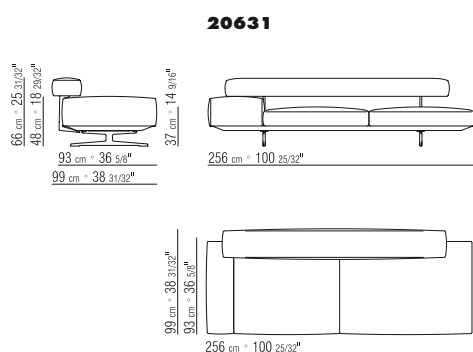

New collections 2014

WING

PRODUZIONE 2014 / PRODOTTO DIVANI/POUF / STRUTTURA IN METALLO RIVESTITO IN CUIO (COLORI DA VERIFICARSI SUL LISTINO PREZZI) CON MATERASSINO IN POLIURETANO / SEDUTA CUSCINI IN PIUMA CON INSERTO IN MATERIALE INDEFORMABILE O IN POLIURETANO E DACRON / SCHIENALE IN POLIURETANO STAMPATO E DACRON CON INSERTO IN METALLO / PIEDI/SUPPORTO SCHIENALE IN ALLUMINIO (FINITURE DA VERIFICARSI SUL LISTINO PREZZI) / CUSCINI IN PIUMA (SU RICHIESTA CON SUPPLEMENTO DI PREZZO) / RIVESTIMENTO SFODERABILE IN PELLE O IN TESSUTO • INTRODUCED 2014 / PRODUCT SOFAS/OTTOMAN / FRAME METAL FRAME COVERED WITH LEATHER (SEE AVAILABLE COLOURS ON THE PRICE LIST) WITH POLYURETHANE UNDERSEAT / SEAT CUSHIONS FILLED WITH DOWN AND RESILIENT INNER CORE OR IN POLYURETHANE AND DACRON / BACKREST IN FOAM POLYURETHANE AND DACRON WITH METAL INSERT / FEET/ BACKREST SUPPORT IN ALUMINIUM (SEE FINISHINGS ON THE PRICE LIST) / THROW-PILLOWS DOWN-FILLED (ARE OPTIONAL) / UPHOLSTERY REMOVABLE FABRIC OR LEATHER COVERS • PRODUKTION 2014 / PRODUKT SOFAS/HOCKER / GESTELL METALLRAHMEN BEZOGEN MIT KERNLEDER (FARBEN GEM. PREISLISTE) MIT POLYURETHANMATRATZE / SITZKISSEN ENTWEDER MIT DAUNENFUELLUNG UND INNENVERSTAERKUNG AUS UNVERFORMBAREM MATERIAL ODER MIT POLYURETHAN UND DACRONFUELLUNG / RUECKENLEHNE AUS SPRITZGUSPOLYURETHAN UND DACRON MIT METALLEINLAGE / FUESSE/RUECKENLEHNENSTUETZE AUS ALUMINIUM (AUSFUEHRUNGEN GEM. PREISLISTE) / LOSE KISSEN MIT DAUNENFUELLUNGEN (AUF WUNSCH / GEGEN AUFFREIS) / BEZUG ABZIEHBARE LEDER- BZW. STOFFBEZUEGE