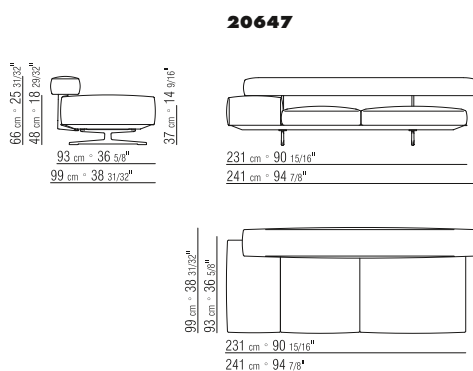

New collections 2014

WING

PRODUZIONE 2014 / PRODOTTO DIVANI/POUF / STRUTTURA IN METALLO RIVESTITO IN CUIO (COLORI DA VERIFICARSI SUL LISTINO PREZZI) CON MATERASSINO IN POLIURETANO / SEDUTA CUSCINI IN PIUMA CON INSERTO IN MATERIALE INDEFORMABILE O IN POLIURETANO E DACRON / SCHIENALE IN POLIURETANO STAMPATO E DACRON CON INSERTO IN METALLO / PIEDI/SUPPORTO SCHIENALE IN ALLUMINIO (FINITURE DA VERIFICARSI SUL LISTINO PREZZI) / CUSCINI IN PIUMA (SU RICHIESTA CON SUPPLEMENTO DI PREZZO) / RIVESTIMENTO SFODERABILE IN PELLE O IN TESSUTO • INTRODUCED 2014 / PRODUCT SOFAS/OTTOMAN / FRAME METAL FRAME COVERED WITH LEATHER (SEE AVAILABLE COLOURS ON THE PRICE LIST) WITH POLYURETHANE UNDERSEAT / SEAT CUSHIONS FILLED WITH DOWN AND RESILIENT INNER CORE OR IN POLYURETHANE AND DACRON / BACKREST IN FOAM POLYURETHANE AND DACRON WITH METAL INSERT / FEET/ BACKREST SUPPORT IN ALUMINIUM (SEE FINISHINGS ON THE PRICE LIST) / THROW-PILLOWS DOWN-FILLED (ARE OPTIONAL) / UPHOLSTERY REMOVABLE FABRIC OR LEATHER COVERS • PRODUKTION 2014 / PRODUKT SOFAS/HOCKER / GESTELL METALLRAHMEN BEZOGEN MIT KERNLEDER (FARBEN GEM. PREISLISTE) MIT POLYURETHANMATRATZE / SITZKISSEN ENTWEDER MIT DAUNENFUELLUNG UND INNENVERSTAERKUNG AUS UNVERFORMBAREM MATERIAL ODER MIT POLYURETHAN UND DACRONFUELLUNG / RUECKENLEHNE AUS SPRITZGUSPOLYURETHAN UND DACRON MIT METALLEINLAGE / FUESSE/RUECKENLEHNENSTUETZE AUS ALUMINIUM (AUSFUEHRUNGEN GEM. PREISLISTE) / LOSE KISSEN MIT DAUNENFUELLUNGEN (AUF WUNSCH / GEGEN AUFFREIS) / BEZUG ABZIEHBARE LEDER- BZW. STOFFBEZUEGE