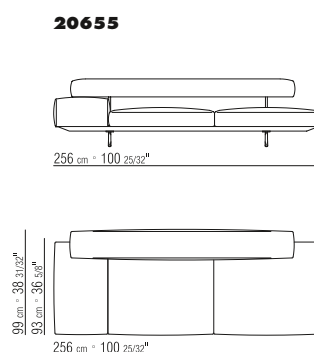

New collections 2014

WING

PRODUZIONE 2014 / PRODOTTO DIVANI/POUF / STRUTTURA IN METALLO RIVESTITO IN CUIO (COLORI DA VERIFICARSI SUL LISTINO PREZZI) CON MATERASSINO IN POLIURETANO / SEDUTA CUSCINI IN PIUMA CON INSERTO IN MATERIALE INDEFORMABILE O IN POLIURETANO E DACRON / SCHIENALE IN POLIURETANO STAMPATO E DACRON CON INSERTO IN METALLO / PIEDI/SUPPORTO SCHIENALE IN ALLUMINIO (FINITURE DA VERIFICARSI SUL LISTINO PREZZI) / CUSCINI IN PIUMA (SU RICHIESTA CON SUPPLEMENTO DI PREZZO) / RIVESTIMENTO SFODERABILE IN PELLE O IN TESSUTO • INTRODUCED 2014 / PRODUCT SOFAS/OTTOMAN / FRAME METAL FRAME COVERED WITH LEATHER (SEE AVAILABLE COLOURS ON THE PRICE LIST) WITH POLYURETHANE UNDERSEAT / SEAT CUSHIONS FILLED WITH DOWN AND RESILIENT INNER CORE OR IN POLYURETHANE AND DACRON / BACKREST IN FOAM POLYURETHANE AND DACRON WITH METAL INSERT / FEET/ BACKREST SUPPORT IN ALUMINIUM (SEE FINISHINGS ON THE PRICE LIST) / THROW-PILLOWS DOWN-FILLED (ARE OPTIONAL) / UPHOLSTERY REMOVABLE FABRIC OR LEATHER COVERS • PRODUKTION 2014 / PRODUKT SOFAS/HOCKER / GESTELL METALLRAHMEN BEZOGEN MIT KERNLEDER (FARBEN GEM. PREISLISTE) MIT POLYURETHANMATRATZE / SITZKISSEN ENTWEDER MIT DAUNENFUELLUNG UND INNENVERSTAERKUNG AUS UNVERFORMBAREM MATERIAL ODER MIT POLYURETHAN UND DACRONFUELLUNG / RUECKENLEHNE AUS SPRITZGUSPOLYURETHAN UND DACRON MIT METALLEINLAGE / FUESSE/RUECKENLEHNENSTUETZE AUS ALUMINIUM (AUSFUEHRUNGEN GEM. PREISLISTE) / LOSE KISSEN MIT DAUNENFUELLUNGEN (AUF WUNSCH / GEGEN AUFFREIS) / BEZUG ABZIEHBARE LEDER- BZW. STOFFBEZUEGE