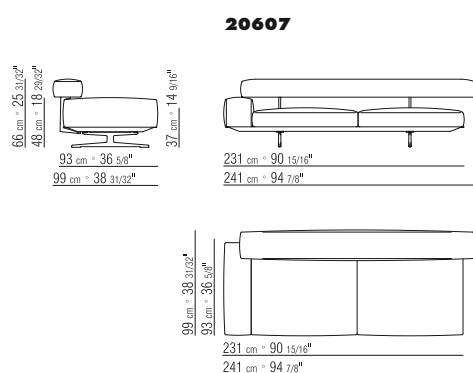

New collections 2014

WING

PRODUZIONE 2014 / PRODOTTO DIVANI/POUF / STRUTTURA IN METALLO RIVESTITO IN CUIO (COLORI DA VERIFICARSI SUL LISTINO PREZZI) CON MATERASSINO IN POLIURETANO / SEDUTA CUSCINI IN PIUMA CON INSERTO IN MATERIALE INDEFORMABILE O IN POLIURETANO E DACRON / SCHIENALE IN POLIURETANO STAMPATO E DACRON CON INSERTO IN METALLO / PIEDI/SUPPORTO SCHIENALE IN ALLUMINIO (FINITURE DA VERIFICARSI SUL LISTINO PREZZI) / CUSCINI IN PIUMA (SU RICHIESTA CON SUPPLEMENTO DI PREZZO) / RIVESTIMENTO SFODERABILE IN PELLE O IN TESSUTO • INTRODUCED 2014 / PRODUCT SOFAS/OTTOMAN / FRAME METAL FRAME COVERED WITH LEATHER (SEE AVAILABLE COLOURS ON THE PRICE LIST) WITH POLYURETHANE UNDERSEAT / SEAT CUSHIONS FILLED WITH DOWN AND RESILIENT INNER CORE OR IN POLYURETHANE AND DACRON / BACKREST IN FOAM POLYURETHANE AND DACRON WITH METAL INSERT / FEET/ BACKREST SUPPORT IN ALUMINIUM (SEE FINISHINGS ON THE PRICE LIST) / THROW-PILLOWS DOWN-FILLED (ARE OPTIONAL) / UPHOLSTERY REMOVABLE FABRIC OR LEATHER COVERS • PRODUKTION 2014 / PRODUKT SOFAS/HOCKER / GESTELL METALLRAHMEN BEZOGEN MIT KERNLEDER (FARBEN GEM. PREISLISTE) MIT POLYURETHANMATRATZE / SITZKISSEN ENTWEDER MIT DAUNENFUELLUNG UND INNENVERSTAERKUNG AUS UNVERFORMBAREM MATERIAL ODER MIT POLYURETHAN UND DACRONFUELLUNG / RUECKENLEHNE AUS SPRITZGUSPOLYURETHAN UND DACRON MIT METALLEINLAGE / FUESSE/RUECKENLEHNENSTUETZE AUS ALUMINIUM (AUSFUEHRUNGEN GEM. PREISLISTE) / LOSE KISSEN MIT DAUNENFUELLUNGEN (AUF WUNSCH / GEGEN AUFFREIS) / BEZUG ABZIEHBARE LEDER- BZW. STOFFBEZUEGE