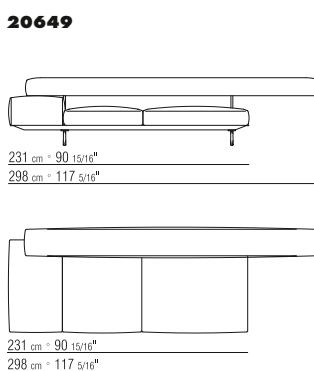

New collections 2014

WING

PRODUZIONE 2014 / PRODOTTO DIVANI/POUF / STRUTTURA IN METALLO RIVESTITO IN CUIO (COLORI DA VERIFICARSI SUL LISTINO PREZZI) CON MATERASSINO IN POLIURETANO / SEDUTA CUSCINI IN PIUMA CON INSERTO IN MATERIALE INDEFORMABILE O IN POLIURETANO E DACRON / SCHIENALE IN POLIURETANO STAMPATO E DACRON CON INSERTO IN METALLO / PIEDI/SUPPORTO SCHIENALE IN ALLUMINIO (FINITURE DA VERIFICARSI SUL LISTINO PREZZI) / CUSCINI IN PIUMA (SU RICHIESTA CON SUPPLEMENTO DI PREZZO) / RIVESTIMENTO SFODERABILE IN PELLE O IN TESSUTO • INTRODUCED 2014 / PRODUCT SOFAS/OTTOMAN / FRAME METAL FRAME COVERED WITH LEATHER (SEE AVAILABLE COLOURS ON THE PRICE LIST) WITH POLYURETHANE UNDERSEAT / SEAT CUSHIONS FILLED WITH DOWN AND RESILIENT INNER CORE OR IN POLYURETHANE AND DACRON / BACKREST IN FOAM POLYURETHANE AND DACRON WITH METAL INSERT / FEET/ BACKREST SUPPORT IN ALUMINIUM (SEE FINISHINGS ON THE PRICE LIST) / THROW-PILLOWS DOWN-FILLED (ARE OPTIONAL) / UPHOLSTERY REMOVABLE FABRIC OR LEATHER COVERS • PRODUKTION 2014 / PRODUKT SOFAS/HOCKER / GESTELL METALLRAHMEN BEZOGEN MIT KERNLEDER (FARBEN GEM. PREISLISTE) MIT POLYURETHANMATRATZE / SITZKISSEN ENTWEDER MIT DAUNENFUELLUNG UND INNENVERSTAERKUNG AUS UNVERFORMBAREM MATERIAL ODER MIT POLYURETHAN UND DACRONFUELLUNG / RUECKENLEHNE AUS SPRITZGUSPOLYURETHAN UND DACRON MIT METALLEINLAGE / FUESSE/RUECKENLEHNENSTUETZE AUS ALUMINIUM (AUSFUEHRUNGEN GEM. PREISLISTE) / LOSE KISSEN MIT DAUNENFUELLUNGEN (AUF WUNSCH / GEGEN AUFFREIS) / BEZUG ABZIEHBARE LEDER- BZW. STOFFBEZUEGE