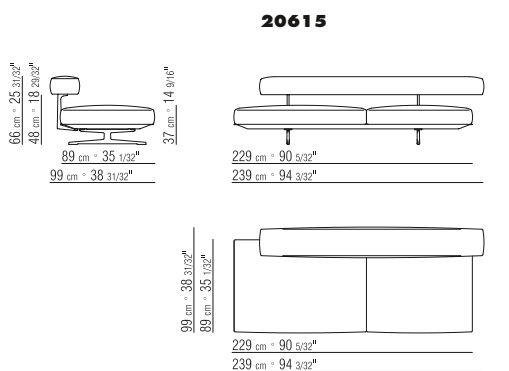

New collections 2014

WING

PRODUZIONE 2014 / PRODOTTO DIVANI/POUF / STRUTTURA IN METALLO RIVESTITO IN CUIO (COLORI DA VERIFICARSI SUL LISTINO PREZZI) CON MATERASSINO IN POLIURETANO / SEDUTA CUSCINI IN PIUMA CON INSERTO IN MATERIALE INDEFORMABILE O IN POLIURETANO E DACRON / SCHIENALE IN POLIURETANO STAMPATO E DACRON CON INSERTO IN METALLO / PIEDI/SUPPORTO SCHIENALE IN ALLUMINIO (FINITURE DA VERIFICARSI SUL LISTINO PREZZI) / CUSCINI IN PIUMA (SU RICHIESTA CON SUPPLEMENTO DI PREZZO) / RIVESTIMENTO SFODERABILE IN PELLE O IN TESSUTO • INTRODUCED 2014 / PRODUCT SOFAS/OTTOMAN / FRAME METAL FRAME COVERED WITH LEATHER (SEE AVAILABLE COLOURS ON THE PRICE LIST) WITH POLYURETHANE UNDERSEAT / SEAT CUSHIONS FILLED WITH DOWN AND RESILIENT INNER CORE OR IN POLYURETHANE AND DACRON / BACKREST IN FOAM POLYURETHANE AND DACRON WITH METAL INSERT / FEET/ BACKREST SUPPORT IN ALUMINIUM (SEE FINISHINGS ON THE PRICE LIST) / THROW-PILLOWS DOWN-FILLED (ARE OPTIONAL) / UPHOLSTERY REMOVABLE FABRIC OR LEATHER COVERS • PRODUKTION 2014 / PRODUKT SOFAS/HOCKER / GESTELL METALLRAHMEN BEZOGEN MIT KERNLEDER (FARBEN GEM. PREISLISTE) MIT POLYURETHANMATRATZE / SITZKISSEN ENTWEDER MIT DAUNENFUELLUNG UND INNENVERSTAERKUNG AUS UNVERFORMBAREM MATERIAL ODER MIT POLYURETHAN UND DACRONFUELLUNG / RUECKENLEHNE AUS SPRITZGUSPOLYURETHAN UND DACRON MIT METALLEINLAGE / FUESSE/RUECKENLEHNENSTUETZE AUS ALUMINIUM (AUSFUEHRUNGEN GEM. PREISLISTE) / LOSE KISSEN MIT DAUNENFUELLUNGEN (AUF WUNSCH / GEGEN AUFFREIS) / BEZUG ABZIEHBARE LEDER- BZW. STOFFBEZUEGE