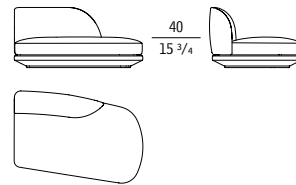

cm 390 x 163 x h 77  
in 153 1/2 x 64 1/8 x h 30 1/4

006

VESPER

-

92012 92027

cm 296 x 152 x h 77  
in 116 1/2 x 59 7/8 x h 30 1/4

007

composizione  
composition  
komposition  
composition

cm 460 x 285 x h 77  
in 181 <sup>1</sup>/<sub>8</sub> x 112 <sup>1</sup>/<sub>4</sub> x h 30 <sup>1</sup>/<sub>4</sub>

009

finitura  
finish  
fertigung  
finition

descrizione  
description  
beschreibung  
description

## VESPER

–

Elemento con schienale lungo / Element with long backrest /  
Element mit langer Rückenlehne / Élément avec dossier long

sinistro/left/linkes/gauche  
cm 167 x 118 x h 77  
in 65 3/4 x 46 2/4 x h 30 1/4

## VESPER

–

Elemento con schienale corto / Element with short backrest /  
Element mit kurzer Rückenlehne / Élément avec dossier court

sinistro/left/linkes/gauche  
cm 167 x 118 x h 77  
in 65 3/4 x 46 2/4 x h 30 1/4