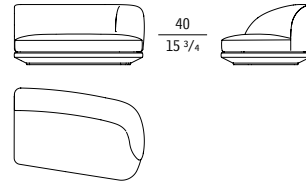

cm 390 x 163 x h 77  
in 153 1/2 x 64 1/8 x h 30 1/4

006

VESPER

-

92012 92027

cm 296 x 152 x h 77  
in 116 1/2 x 59 7/8 x h 30 1/4

007

composizione  
composition  
komposition  
composition

finitura  
finish  
fertigung  
finition

VESPER

-

ARMCHAIRS/  
SOFAS

cm 360 x 295 x h 77  
in 141 <sup>3</sup>/<sub>4</sub> x 116 <sup>1</sup>/<sub>8</sub> x h 30 <sup>1</sup>/<sub>4</sub>

008

VESPER

-

cm 460 x 285 x h 77  
in 181 <sup>1</sup>/<sub>8</sub> x 112 <sup>1</sup>/<sub>4</sub> x h 30 <sup>1</sup>/<sub>4</sub>

009

finitura  
finish  
fertigung  
finition

descrizione  
description  
beschreibung  
description

## VESPER

–

Elemento con schienale lungo / Element with long backrest /  
Element mit langer Rückenlehne / Élément avec dossier long

sinistro/left/linkes/gauche  
cm 167 x 118 x h 77  
in 65 3/4 x 46 2/4 x h 30 1/4