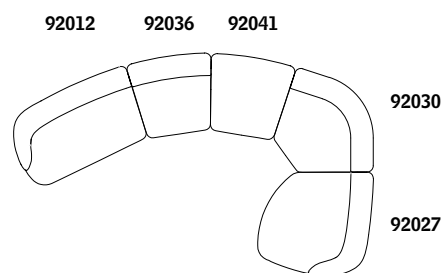

cm 320 x 285 x h 77  
in 126 x 112 <sup>1</sup>/<sub>4</sub> x h 30 <sup>1</sup>/<sub>4</sub>

005

composizione  
composition  
komposition  
composition

finitura  
finish  
fertigung  
finition

VESPER

-

92012 92036 92027

cm 390 x 163 x h 77  
in 153 1/2 x 64 1/8 x h 30 1/4

006

VESPER

-

92012 92027

cm 296 x 152 x h 77  
in 116 1/2 x 59 7/8 x h 30 1/4

007

composizione  
composition  
komposition  
composition

finitura  
finish  
fertigung  
finition

VESPER

-

ARMCHAIRS/  
SOFAS

cm 360 x 295 x h 77  
in 141 <sup>3</sup>/<sub>4</sub> x 116 <sup>1</sup>/<sub>8</sub> x h 30 <sup>1</sup>/<sub>4</sub>

008

VESPER

-

cm 460 x 285 x h 77  
in 181 <sup>1</sup>/<sub>8</sub> x 112 <sup>1</sup>/<sub>4</sub> x h 30 <sup>1</sup>/<sub>4</sub>

009

finitura  
finish  
fertigung  
finition

descrizione  
description  
beschreibung  
description