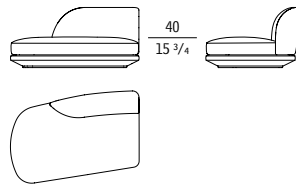

cm 390 x 163 x h 77  
in 153 1/2 x 64 1/8 x h 30 1/4

006

VESPER

-

92012 92027

cm 296 x 152 x h 77  
in 116 1/2 x 59 7/8 x h 30 1/4

007

composizione  
composition  
komposition  
composition

cm 460 x 285 x h 77  
in 181 <sup>1</sup>/<sub>8</sub> x 112 <sup>1</sup>/<sub>4</sub> x h 30 <sup>1</sup>/<sub>4</sub>

009

finitura  
finish  
fertigung  
finition

descrizione  
description  
beschreibung  
description

## VESPER

–

Elemento con schienale lungo / Element with long backrest /  
Element mit langer Rückenlehne / Élément avec dossier long

sinistro/left/linkes/gauche  
cm 167 x 118 x h 77  
in 65 3/4 x 46 2/4 x h 30 1/4

## VESPER

–

Elemento con schienale corto / Element with short backrest /  
Element mit kurzer Rückenlehne / Élément avec dossier court

sinistro/left/linkes/gauche  
cm 167 x 118 x h 77  
in 65 3/4 x 46 2/4 x h 30 1/4