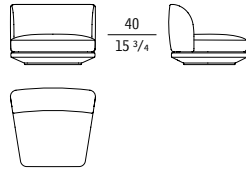

## VESPER

-

Chaise longue / Chaise longue /  
Chaise longue / Chaise longue

sinistro/left/linkes/gauche  
cm 132 x 152 x h 77  
in 52 x 59 3/4 x h 30 1/4

destra/right/rechtes/droit  
cm 132 x 152 x h 77  
in 52 x 59 3/4 x h 30 1/4

## VESPER

-

Elemento angolare / Corner element /  
Eckelement / Élément angulaire

cm 160 x 119 x h 77  
in 63 x 46 3/4 x h 30 1/4

SF

TESSUTO O PELLE/ FABRIC OR LEATHER/ STOFF ODER LEDER/ TISSU OU CUIR	<b>92030</b>
BASAMENTO PELLE, SCHIENALE E SEDUTA TESSUTO O PELLE/ BASE LEATHER, BACKREST AND SEAT FABRIC OR LEATHER/ UNTERGRUND LEDER, RÜCKENLEHNE UND SITZ STOFF ODER STOFF BASE CUIR, DOSSIER ET ASSISE TISSU OU CUIR	<b>92029</b> <b>CL</b>
BASAMENTO E SCHIENALE ESTERNO PELLE, INTERNO E SEDUTA TESSUTO O PELLE/ BASE AND EXTERNAL BACKREST LEATHER, INTERNAL AND SEAT FABRIC OR LEATHER/ UNTERGRUND UND ÄUSSERE RÜCKENLEHNE LEDER, INNENSEITE UND SITZ STOFF ODER LEDER/ BASE ET DOSSIER EXTÉRIEUR CUIR, INTÉRIEUR ET ASSISE TISSU OU CUIR	<b>92028</b> <b>CL</b>

finitura  
finish  
fertigung  
finition

descrizione  
description  
beschreibung  
description

VESPER

-

Elemento centrale / Central element /  
Zentrales Element / Élément central

con schienale / with backrest /  
mit Rückenlehne / avec dossier  
cm 110 x 100 x h 77  
in 43 1/4 x 39 1/4 x h 30 1/4