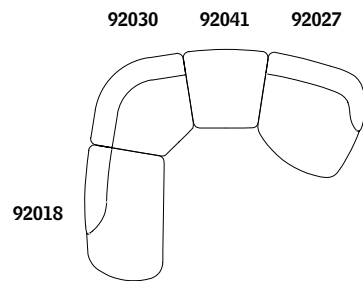

composizione
composition
komposition
composition

finitura
finish
fertigung
finition

VESPER

-

ARMCHAIRS/
SOFAS

cm 360 x 295 x h 77
in 141 ³/₄ x 116 ¹/₈ x h 30 ¹/₄

008

VESPER

-