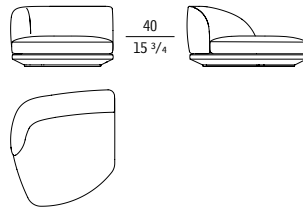

cm 460 x 285 x h 77  
in 181 <sup>1</sup>/<sub>8</sub> x 112 <sup>1</sup>/<sub>4</sub> x h 30 <sup>1</sup>/<sub>4</sub>

009

finitura  
finish  
fertigung  
finition

descrizione  
description  
beschreibung  
description

## VESPER

–

Elemento con schienale lungo / Element with long backrest /  
Element mit langer Rückenlehne / Élément avec dossier long

sinistro/left/linkes/gauche  
cm 167 x 118 x h 77  
in 65 3/4 x 46 2/4 x h 30 1/4

## VESPER

–

Elemento con schienale corto / Element with short backrest /  
Element mit kurzer Rückenlehne / Élément avec dossier court

sinistro/left/linkes/gauche  
cm 167 x 118 x h 77  
in 65 3/4 x 46 2/4 x h 30 1/4

## VESPER

-

Chaise longue / Chaise longue /  
Chaise longue / Chaise longue

sinistro/left/linkes/gauche  
cm 132 x 152 x h 77  
in 52 x 59 3/4 x h 30 1/4

destra/right/rechtes/droit  
cm 132 x 152 x h 77  
in 52 x 59 3/4 x h 30 1/4