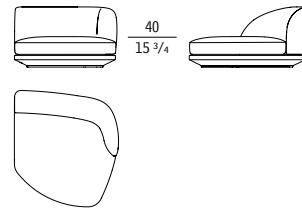

cm 460 x 285 x h 77  
in 181 <sup>1</sup>/<sub>8</sub> x 112 <sup>1</sup>/<sub>4</sub> x h 30 <sup>1</sup>/<sub>4</sub>

009

finitura  
finish  
fertigung  
finition

descrizione  
description  
beschreibung  
description

## VESPER

–

Elemento con schienale corto / Element with short backrest /  
Element mit kurzer Rückenlehne / Élément avec dossier court

sinistro/left/linkes/gauche  
cm 167 x 118 x h 77  
in 65 3/4 x 46 2/4 x h 30 1/4

finitura  
finish  
fertigung  
finition

descrizione  
description  
beschreibung  
description

## VESPER

-

Chaise longue / Chaise longue /  
Chaise longue / Chaise longue

sinistro/left/linkes/gauche  
cm 132 x 152 x h 77  
in 52 x 59 3/4 x h 30 1/4

destra/right/rechtes/droit  
cm 132 x 152 x h 77  
in 52 x 59 3/4 x h 30 1/4