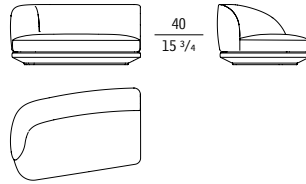

cm 320 x 285 x h 77  
in 126 x 112 <sup>1</sup>/<sub>4</sub> x h 30 <sup>1</sup>/<sub>4</sub>

005

composizione  
composition  
komposition  
composition

finitura  
finish  
fertigung  
finition

VESPER

-

92012 92036 92027

cm 390 x 163 x h 77  
in 153 1/2 x 64 1/8 x h 30 1/4

006

VESPER

-

92012 92027

cm 296 x 152 x h 77  
in 116 1/2 x 59 7/8 x h 30 1/4

007

composizione  
composition  
komposition  
composition

cm 460 x 285 x h 77  
in 181 <sup>1</sup>/<sub>8</sub> x 112 <sup>1</sup>/<sub>4</sub> x h 30 <sup>1</sup>/<sub>4</sub>

009

finitura  
finish  
fertigung  
finition

descrizione  
description  
beschreibung  
description

## VESPER

–

Elemento con schienale lungo / Element with long backrest /  
Element mit langer Rückenlehne / Élément avec dossier long

sinistro/left/linkes/gauche  
cm 167 x 118 x h 77  
in 65 3/4 x 46 2/4 x h 30 1/4