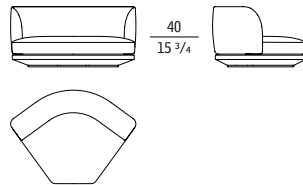

VESPER

-

Elemento angolare / Corner element /
Eckelement / Élément angulaire

cm 160 x 119 x h 77
in 63 x 46 3/4 x h 30 1/4

SF

TESSUTO O PELLE/ FABRIC OR LEATHER/ STOFF ODER LEDER/ TISSU OU CUIR	92030
BASAMENTO PELLE, SCHIENALE E SEDUTA TESSUTO O PELLE/ BASE LEATHER, BACKREST AND SEAT FABRIC OR LEATHER/ UNTERGRUND LEDER, RÜCKENLEHNE UND SITZ STOFF ODER STOFF BASE CUIR, DOSSIER ET ASSISE TISSU OU CUIR	92029 CL
BASAMENTO E SCHIENALE ESTERNO PELLE, INTERNO E SEDUTA TESSUTO O PELLE/ BASE AND EXTERNAL BACKREST LEATHER, INTERNAL AND SEAT FABRIC OR LEATHER/ UNTERGRUND UND ÄUSSERE RÜCKENLEHNE LEDER, INNENSEITE UND SITZ STOFF ODER LEDER/ BASE ET DOSSIER EXTÉRIEUR CUIR, INTÉRIEUR ET ASSISE TISSU OU CUIR	92028 CL