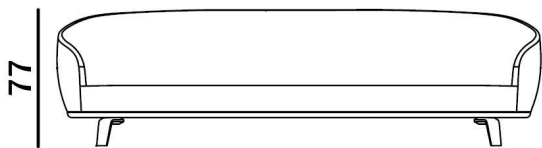

Specifiche Tecniche

Progetto:	Tomassini Arredamenti Display
Prodotto:	Divano
Qtà:	1
Nome	Tamino
Descrizione:	Divano con piedini in metallo, base in legno, rivestimento in tessuto e profili in pelle, inclusi n.2 cuscini lombari, cm.48x29, rivestiti in tessuto.
Dimensioni:	Cm.252x86x77h;
Finiture:	Piedini con finitura peltro; base in noce canaletto; divano e cuscini rivestiti in tessuto color avorio; profili in pelle color tortora.

Immagini di Riferimento (foto puramente indicative)

Note:

Tessuto avorio e pelle color tortora

Peltro

Noce canaletto

252

86

86