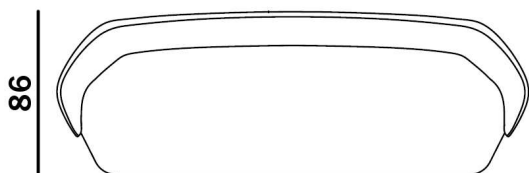

Specifiche Tecniche

Progetto:	Tomassini Arredamenti Display
Prodotto:	Divano
Qtà:	1
Nome	Tamino
Descrizione:	Divano con piedini in metallo, base in legno, rivestimento in tessuto e profili in pelle, inclusi n.2 cuscini lombari, cm.48x29, rivestiti in tessuto.
Dimensioni:	Cm.252x86x77h;
Finiture:	Piedini con finitura peltro; base in noce canaletto; divano e cuscini rivestiti in tessuto color avorio; profili in pelle color tortora.

Immagini di Riferimento (foto puramente indicative)

Note:

Tessuto avorio e pelle color tortora

Peltro

Noce canaletto

252

86

86