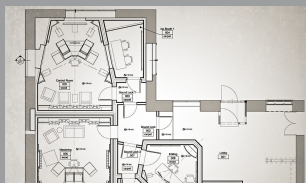

FOLLOW US:

COLECCIONES
TIPO DE MUEBLE
DISEÑADORES
BLOG
OTROS
TIENDAS
CONTRACT
COMPAÑÍA
SEARCH [>](#)
CONTACTO

NEWSLETTER

write your email here [>](#)

NEWS
NUEVO PLANIFICADOR
KETTAL