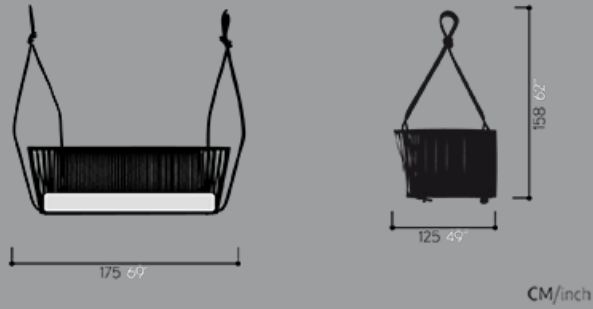

SELECCIONE COLOR ESTANDARD

Cuerda

MATERIALS

Cuerda

[2D/3D FILES](#) [PLANNER](#) [GALERÍA](#) [IMPRIMIR](#) [FICHA (PDF)](#)

DISEÑADOR/ [Rodolfo Dordoni](#)