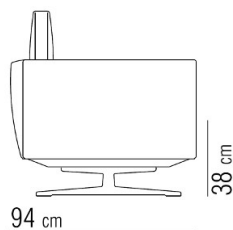

Cuoio marrone scuro