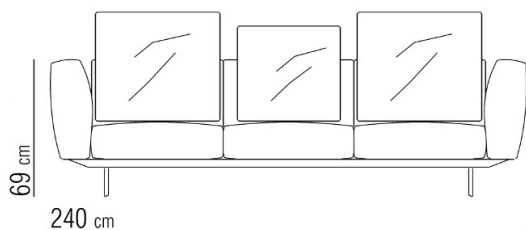

Cuoio marrone scuro