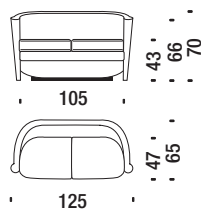

Poltroncina con cuscino

Armchair with cushion - Sessel mit Kissen - Petit fauteuil avec coussin

3,7 mt. ★ 6,7 m² 0,4 m³ 25 Kg

01H

Divano 2p con cuscini

2 seater sofa with cushion - Sofa 2-sitzig mit Kissen - Canapé 2 places avec coussin

5,5 mt. ★ 9 m² 0,7 m³ 39 Kg

01N

Poltrona capitonné

Armchair capitonné - Sessel Capitoné - Fauteuil capitonné

4,8 mt. ★ 8,8 m² 0,5 m³ 31 Kg

06S

Divano 2p capitonné

2 seater sofa capitonné - Sofa 2-sitzig Capitoné - Canapé 2 places capitonné