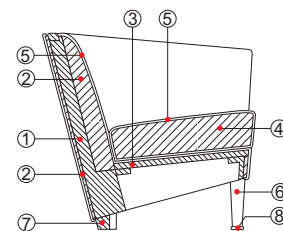

Structure Stress-resistant polyurethane foam with differentiated densities ②③④ and polyester fibre ⑤ on wood frame ①. The front feet ⑥ are upholstered in leather or fabric, while the back foot ⑦, fixed to the frame, is in beech with black lacquer finish. Glides in stained steel ⑧. On request and without surcharge the colour versions shown in the "Materials and Finishes" table are available.

Cushions The seat cushions are in polyurethane foam and polyester fibre.

Features The RICH with cushion collection covers are not removable except for the cushions.

Structure Mousse de polyuréthane indéformable ②③④ à densité variable et fibre polyester ⑤ avec structure interne en bois ①. Les pieds avant ⑥ sont recouverts de cuir ou de tissu, tandis que le soutien arrière ⑦, fixé à la structure, est en hêtre laqué noir. Embouts en acier bruni ⑧. Sur demande et sans majoration, ils sont disponibles dans les teintés présents dans le tableau "Matériaux et finitions".

Coussins Les coussins de l'assise sont en mousse de polyuréthane et fibre polyester.

Caractéristiques La collection RICH with cushion n'est pas déhoussable à l'exception des coussins.

RIVESTIMENTI CONSIGLIATI

Recommended fabric hangers
Vorgeschlagene Stoffbuegel
Liasses de tissus conseillées

Divina
Hallindal

Stamskin Top
Extrema

Pelle / Leather T
Pelle / Leather Z

MATERIALI E FINITURE

Materials and Finishes
Materialien und Ausführungen
Matériaux et Finitions

Piedi Faggio - Beech Feet - Buche Füße - Pieds en hêtre

M0052
Sbiancato
Bleached
Gebleicht
Blanchi

M0051
Naturale
Natural stained
Natur Gebeizt
Teinté naturel

M0053
Tinto ciliegio
Cherry stained
Kirschbaum Gebeizt
Teinté cerisier

M0055
Tinto noce
Walnut stained
Nussbaum Gebeizt
Teinté noyer

M0054
Tinto mogano
Mahogany stained
Mahagony Gebeizt
Teinté acajou

M0056
Tinto caffè
Coffee stained
Kaffee Gebeizt
Teinté café

M0050
Nero opaco
Black matt
Schwarz matt
Noir mat