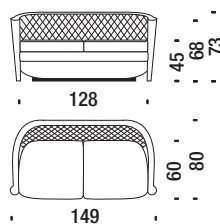

Poltroncina con cuscino

Armchair with cushion - Sessel mit Kissen - Petit fauteuil avec coussin

3,7 mt. ★ 6,7 m² 0,4 m³ 25 Kg

01H

Divano 2p con cuscini

2 seater sofa with cushion - Sofa 2-sitzig mit Kissen - Canapé 2 places avec coussin

5,5 mt. ★ 9 m² 0,7 m³ 39 Kg

01N

Poltrona capitonné

Armchair capitonné - Sessel Capitoné - Fauteuil capitonné

4,8 mt. ★ 8,8 m² 0,5 m³ 31 Kg

06S

Divano 2p capitonné

2 seater sofa capitonné - Sofa 2-sitzig Capitoné - Canapé 2 places capitonné

7 mt. ★ 12,7 m² 1,3 m³ 50 Kg

06T

Divano 3p capitonné

3 seater sofa capitonné - Sofa 3-sitzig Capitoné - Canapé 3 places capitonné

9,4 mt. ★ 16,9 m² 1,6 m³ 70 Kg

06K