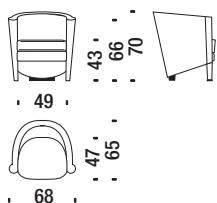

Poltroncina con cuscino

Armchair with cushion - Sessel mit Kissen - Petit fauteuil avec coussin

3,7 mt. ★ 6,7 m² 0,4 m³ 25 Kg

01H

Divano 2p con cuscini

2 seater sofa with cushion - Sofa 2-sitzig mit Kissen - Canapé 2 places avec coussin