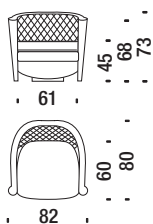

Poltroncina con cuscino

Armchair with cushion - Sessel mit Kissen - Petit fauteuil avec coussin

3,7 mt. ★ 6,7 m² 0,4 m³ 25 Kg

01H

Divano 2p con cuscini

2 seater sofa with cushion - Sofa 2-sitzig mit Kissen - Canapé 2 places avec coussin

5,5 mt. ★ 9 m² 0,7 m³ 39 Kg

01N

Poltrona capitonné

Armchair capitonné - Sessel Capitoné - Fauteuil capitonné

4,8 mt. ★ 8,8 m² 0,5 m³ 31 Kg

06S

Divano 2p capitonné

2 seater sofa capitonné - Sofa 2-sitzig Capitoné - Canapé 2 places capitonné

7 mt. ★ 12,7 m² 1,3 m³ 50 Kg

06T

Divano 3p capitonné

3 seater sofa capitonné - Sofa 3-sitzig Capitoné - Canapé 3 places capitonné

9,4 mt. ★ 16,9 m² 1,6 m³ 70 Kg

06K