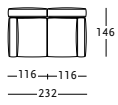

1

2

3

4

5

6

7

8

9

10

11

12

13

14

15

16

17

18

19

20