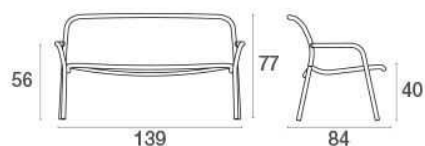

# Divano a due posti - Yard

Descrizione

Codice: 531

Tipologia: Divano

Linea: Yard

Collezione: Advanced

Colori

Dati Tecnici

Peso: 7.80 Kg

Larghezza: 139 cm

Profondità: 84 cm

Altezza: 77 cm

Impilabile: 4

Carico statico: 200 Kg