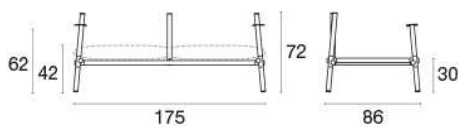

## Colori

23 200/92 24 200/95 37 200/94 41 200/93 86 200/93

## Dati Tecnici

Peso: 30,90 Kg

Larghezza: 94 cm

Profondità: 86 cm

Altezza: 72 cm

Carico statico: 200 Kg

Cuscino per la seduta: Si